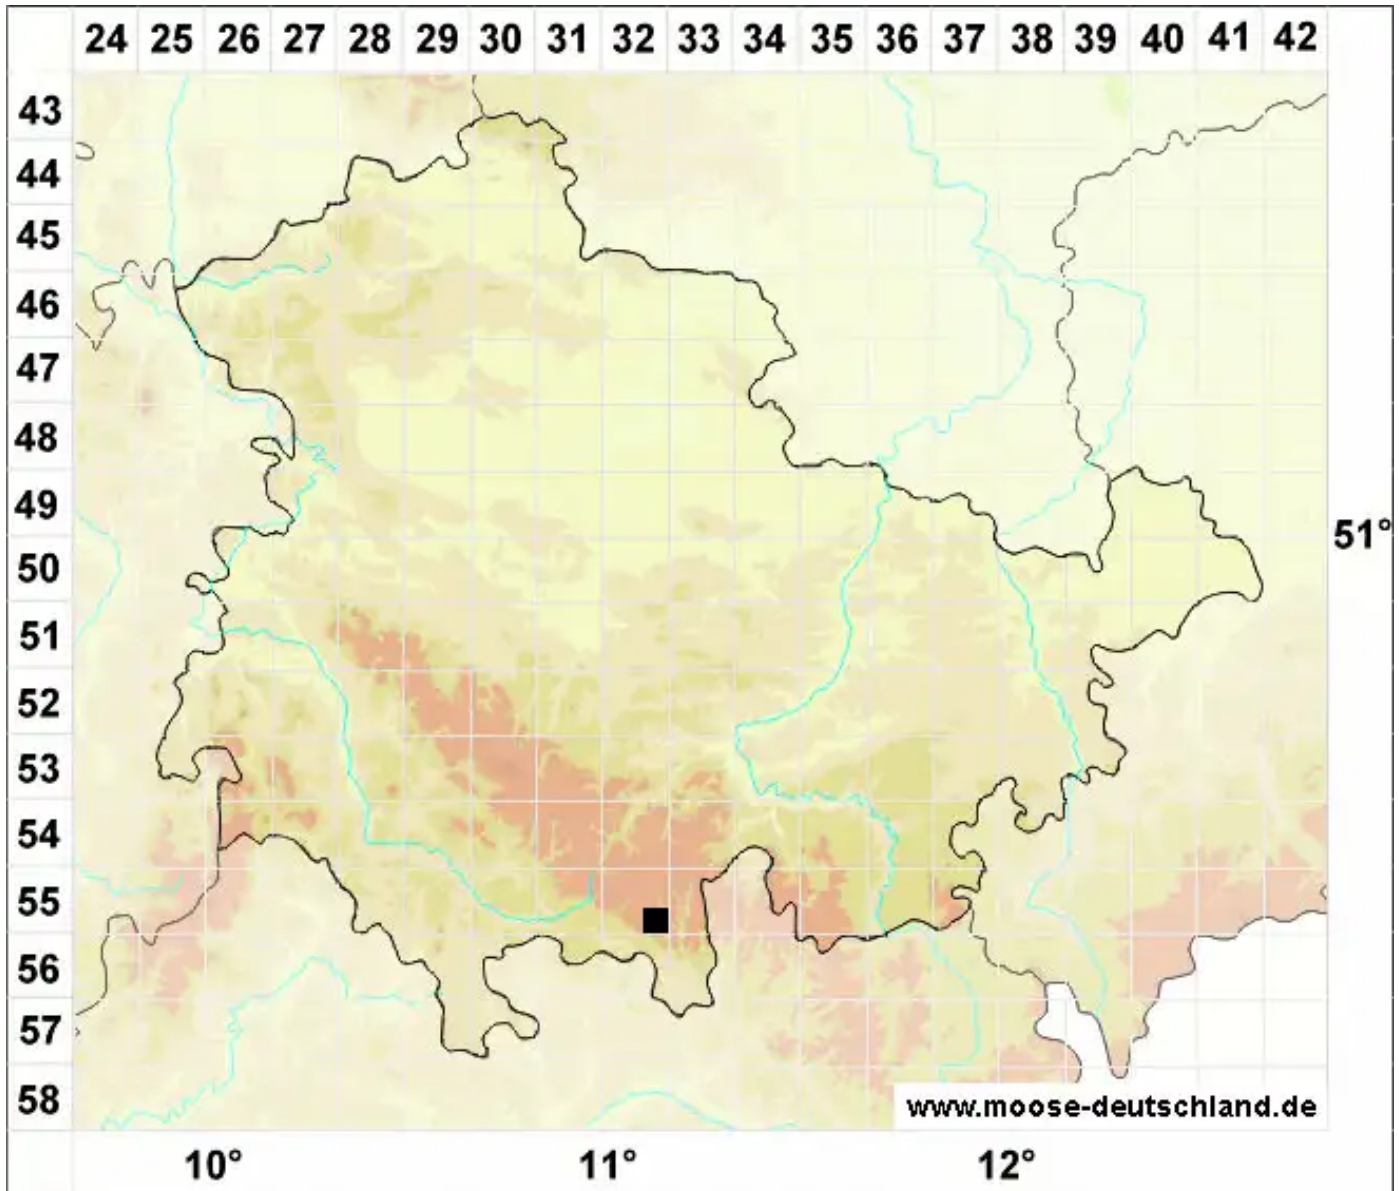

Kiaeria starkei (F.Weber & D.Mohr) I.Hagen

Starkes Kropfgabelzahnmoos

Legende:

- Symbole:**
Ausgefülltes Symbol:
Zeitraum von 1980 bis heute (Aktuelle Angabe)
Leeres Symbol:
Zeitraum vor 1980 (Altangabe)
Quadrat: Herbarbeleg