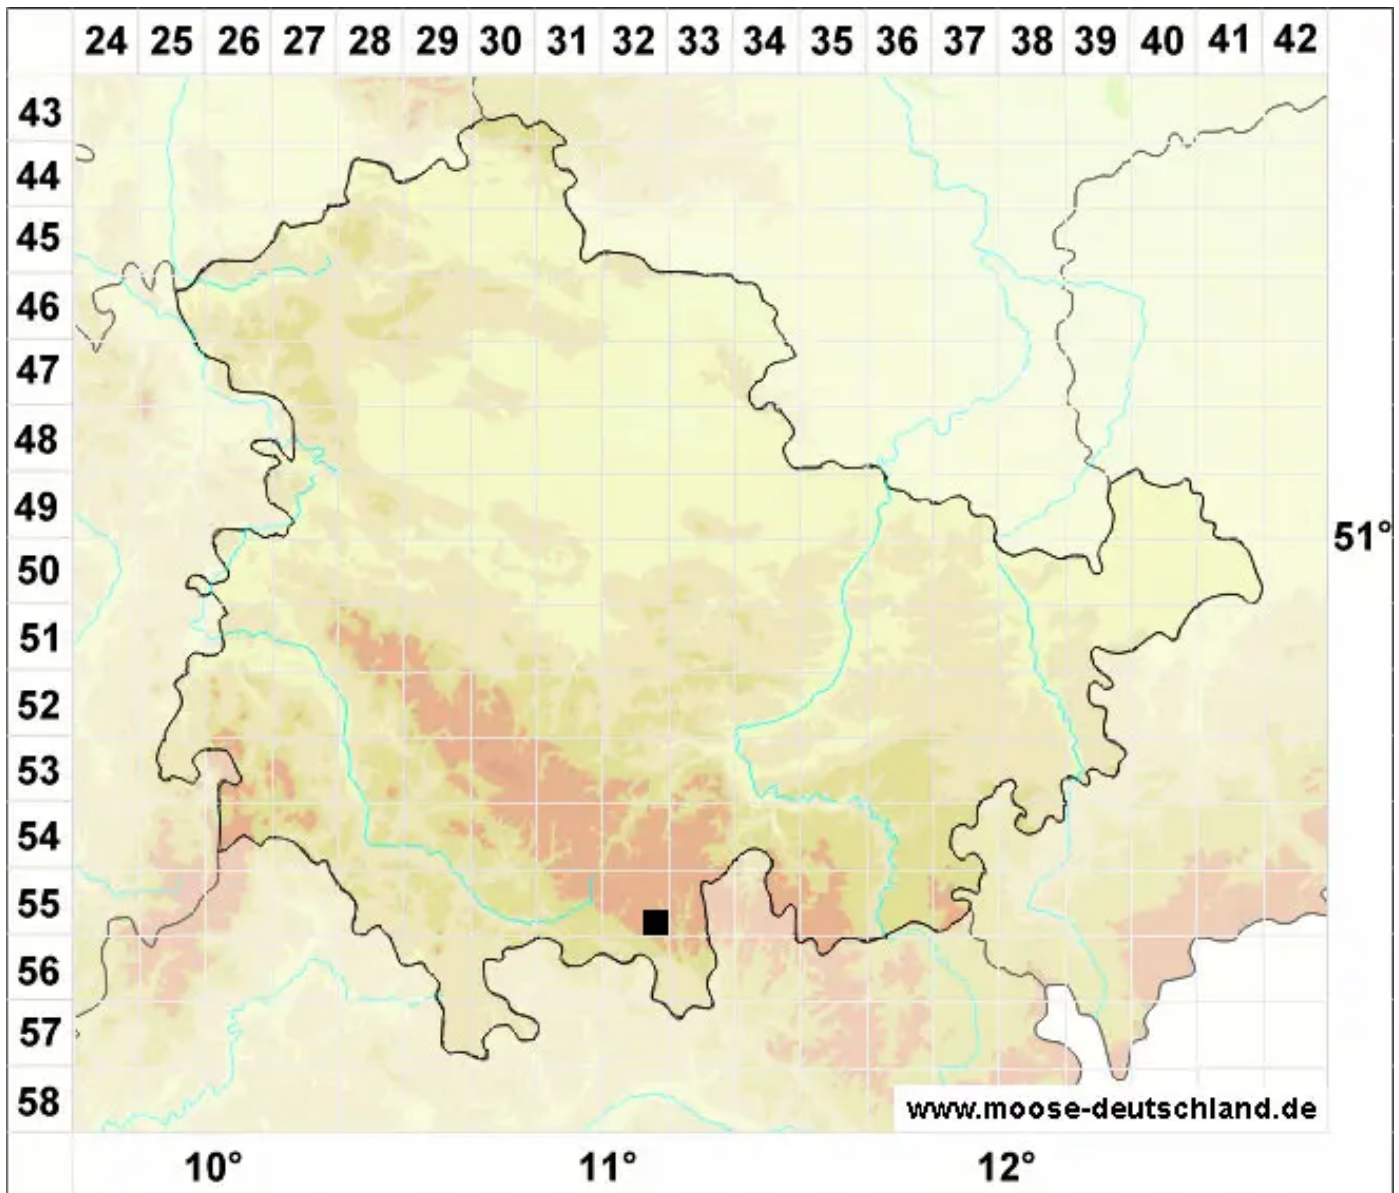

Kiaeria starkei (F.Weber & D.Mohr) I.Hagen

Starkes Kropfgabelzahnmoos

Legende:

- Symbole:**
- Ausgefülltes Symbol:
Zeitraum von 1980 bis heute (Aktuelle Angabe)
 - Leeres Symbol:
Zeitraum vor 1980 (Altangabe)
 - Quadrat: Herbarbeleg