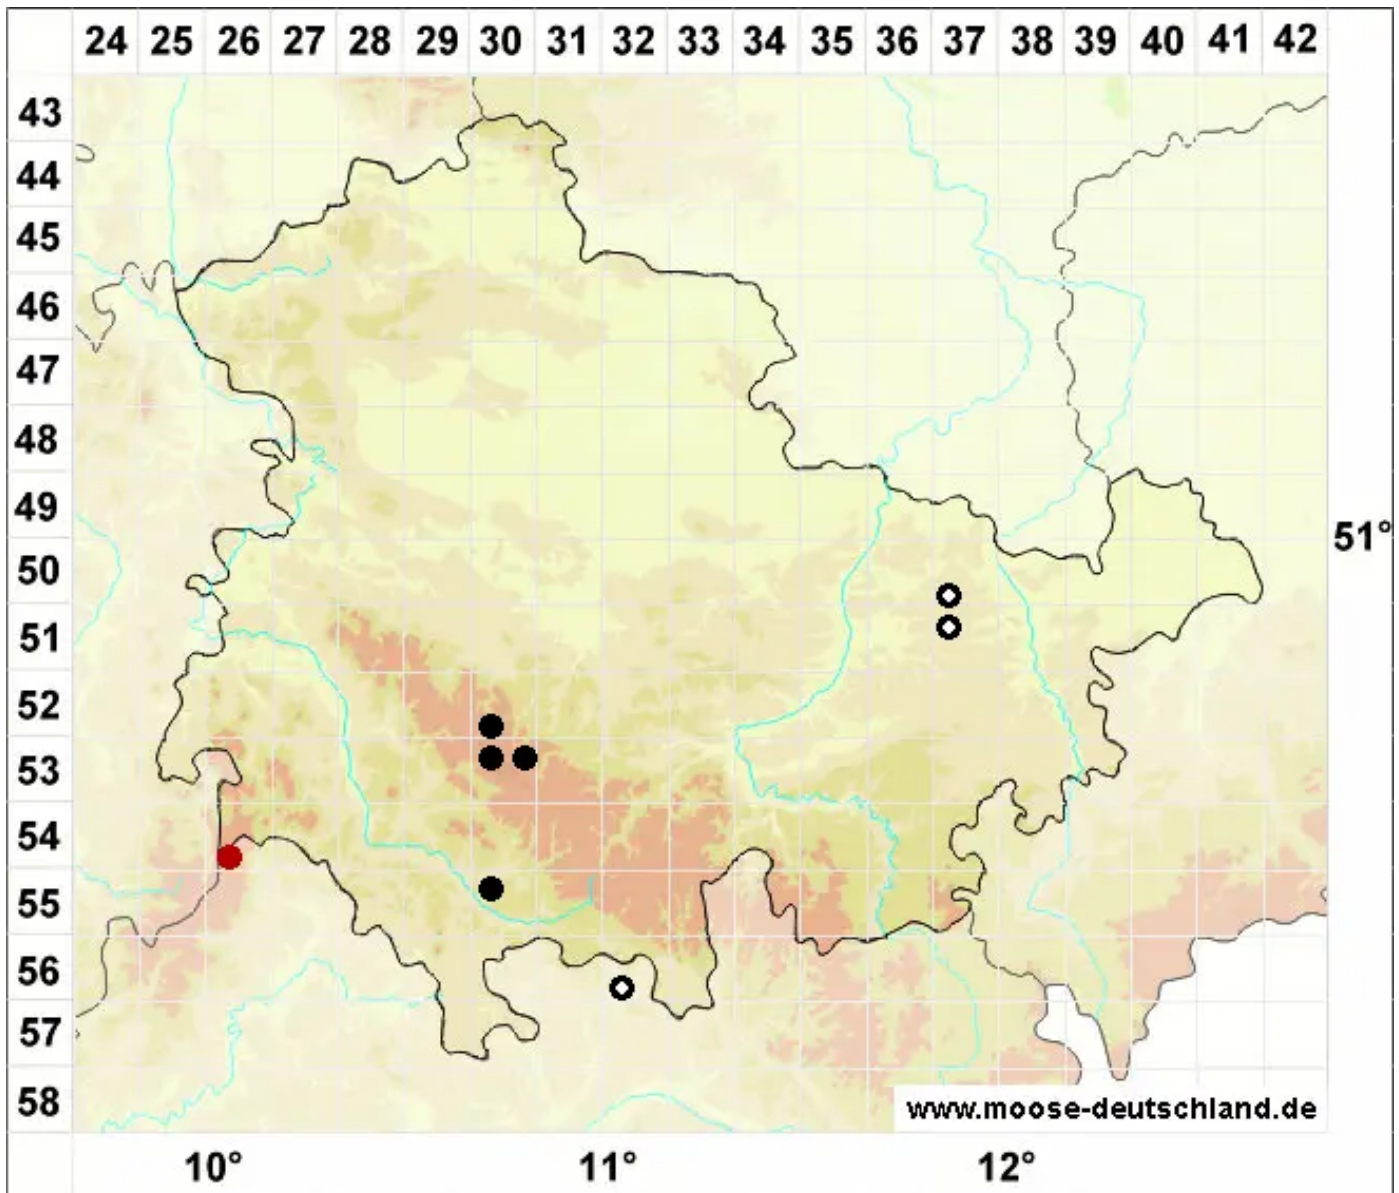

# Kurzia pauciflora (Dicks.) Grolle

Wenigblütiges Kleinschuppenzweigmoos

Legende:

**Symbole:**

Ausgefülltes Symbol:  
Zeitraum von 1980 bis heute (Aktuelle Angabe)

Leeres Symbol:  
Zeitraum vor 1980 (Altangabe)

Quadrat: Herbarbeleg