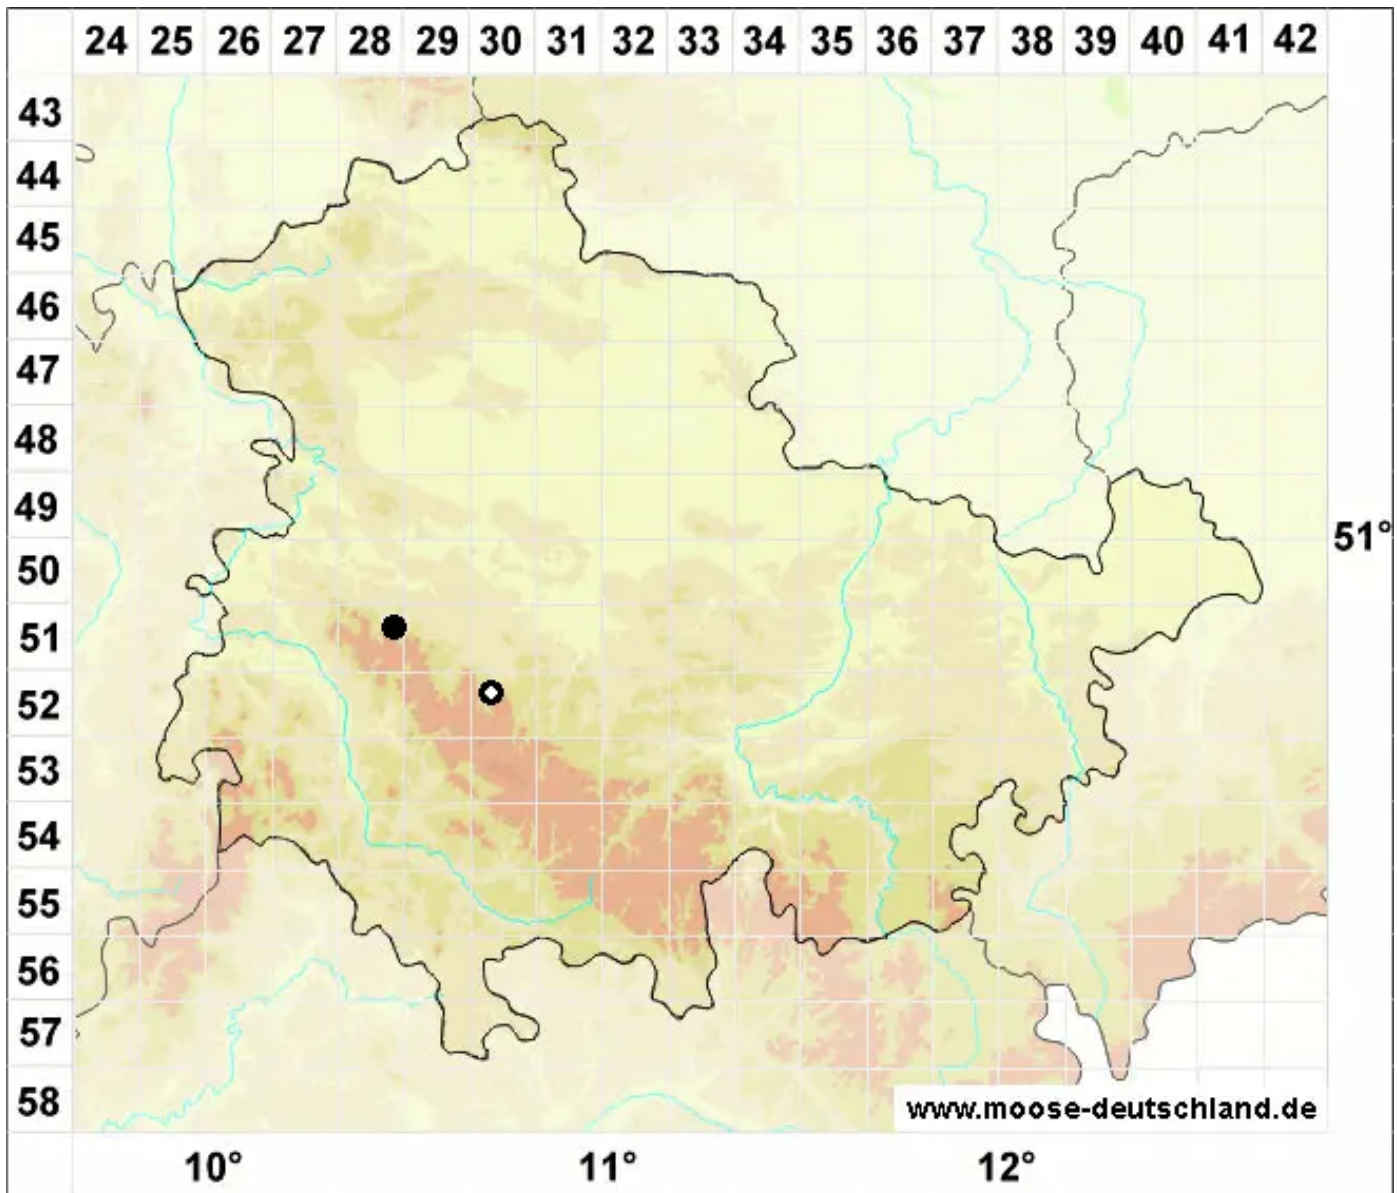

Kurzia trichoclados (Müll.Frib.) Grolle

Haarfeines Kleinschuppenzweigmoos

Legende:

Symbole:

Ausgefülltes Symbol:
Zeitraum von 1980 bis heute (Aktuelle Angabe)

Leeres Symbol:
Zeitraum vor 1980 (Altangabe)

Quadrat: Herbarbeleg