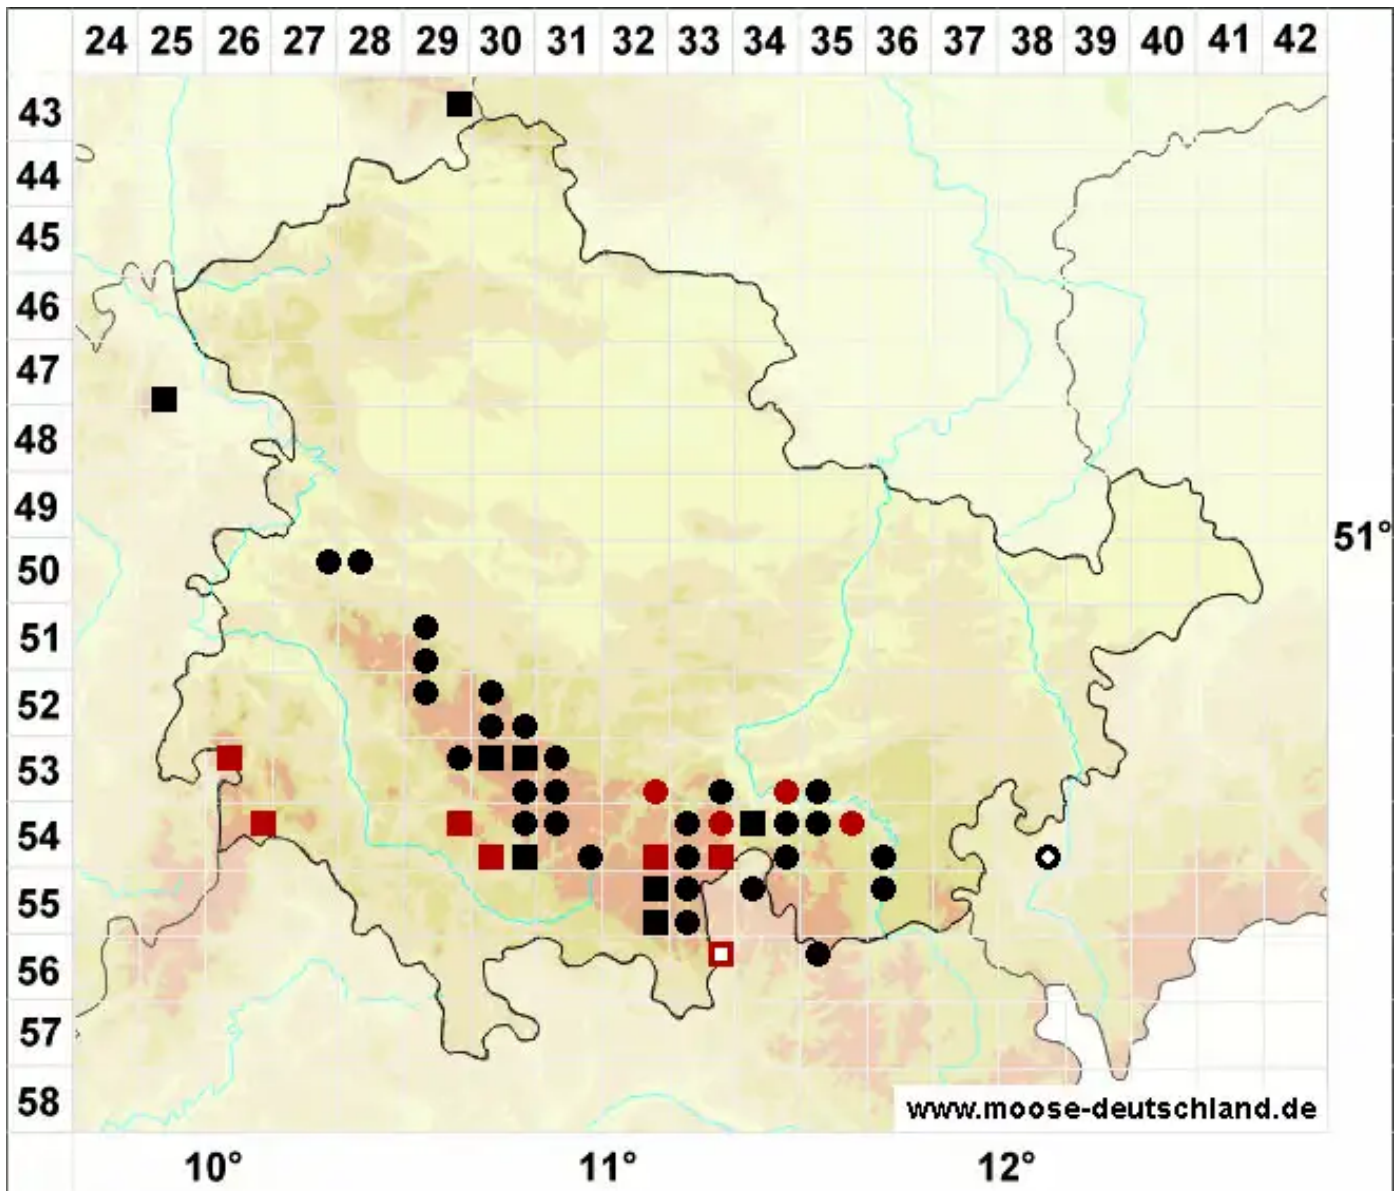

# Obtusifolium obtusum (Lindb.) S.W.Arnell

Echtes Stumpfblattspitzmoos

Legende:

- Symbole:**
- Ausgefülltes Symbol:  
Zeitraum von 1980 bis heute (Aktuelle Angabe)
  - Leeres Symbol:  
Zeitraum vor 1980 (Altangabe)
  - Quadrat: Herbarbeleg