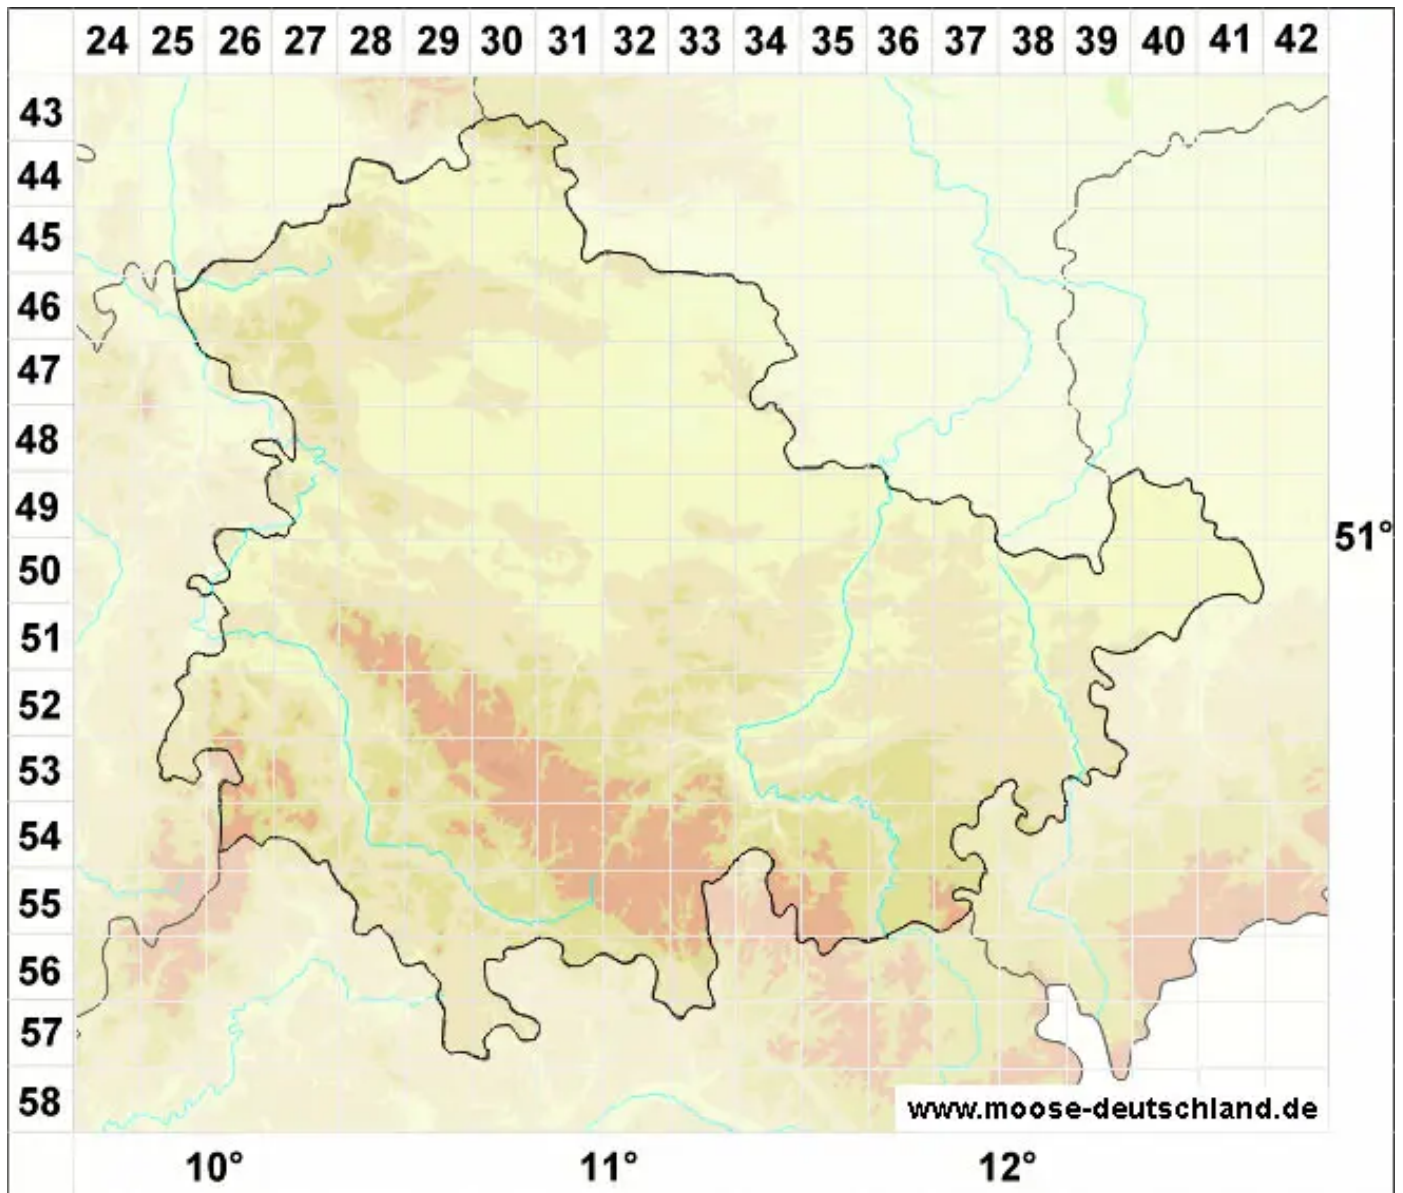

# Lepidozia cupressina (Sw.) Lindenb.

Zypressen-Schuppenzweigmoos, Großes Schuppenzweigmoos

Legende:

- Symbole:**
- Ausgefülltes Symbol:  
Zeitraum von 1980 bis heute (Aktuelle Angabe)
  - Leeres Symbol:  
Zeitraum vor 1980 (Altangabe)
  - Quadrat: Herbarbeleg