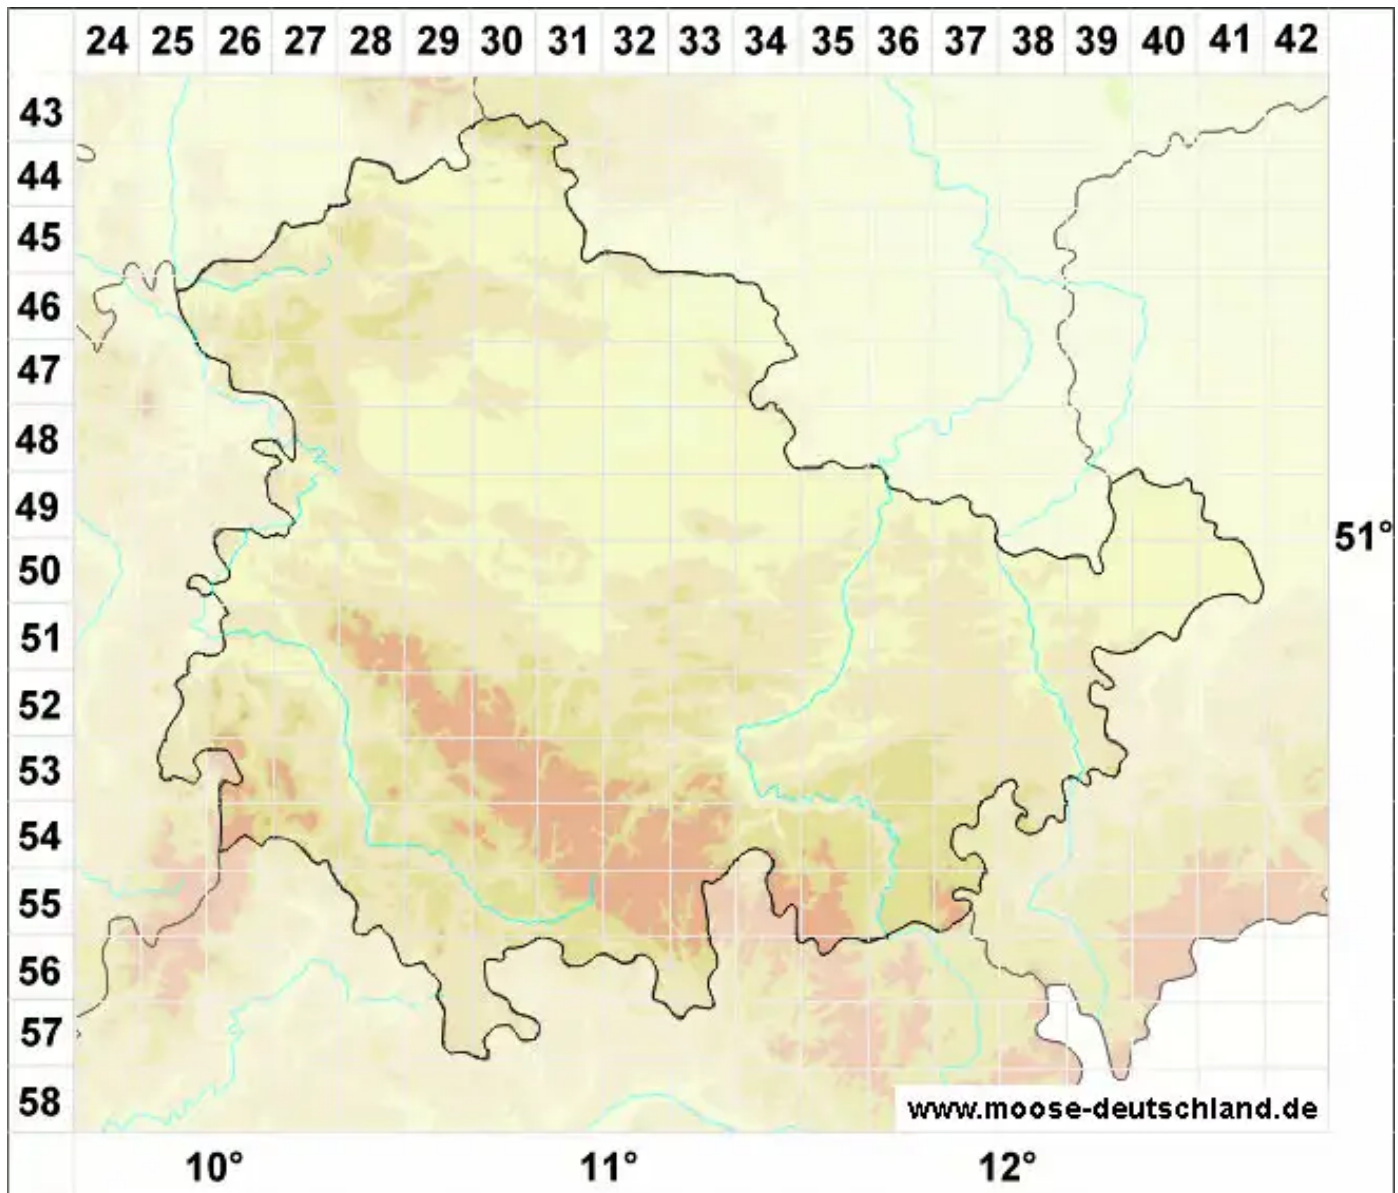

Lepidozia cupressina (Sw.) Lindenb.

Zypressen-Schuppenzweigmoos, Großes Schuppenzweigmoos

Legende:

- Symbole:**
- Ausgefülltes Symbol:
Zeitraum von 1980 bis heute (Aktuelle Angabe)
 - Leeres Symbol:
Zeitraum vor 1980 (Altangabe)
 - Quadrat: Herbarbeleg