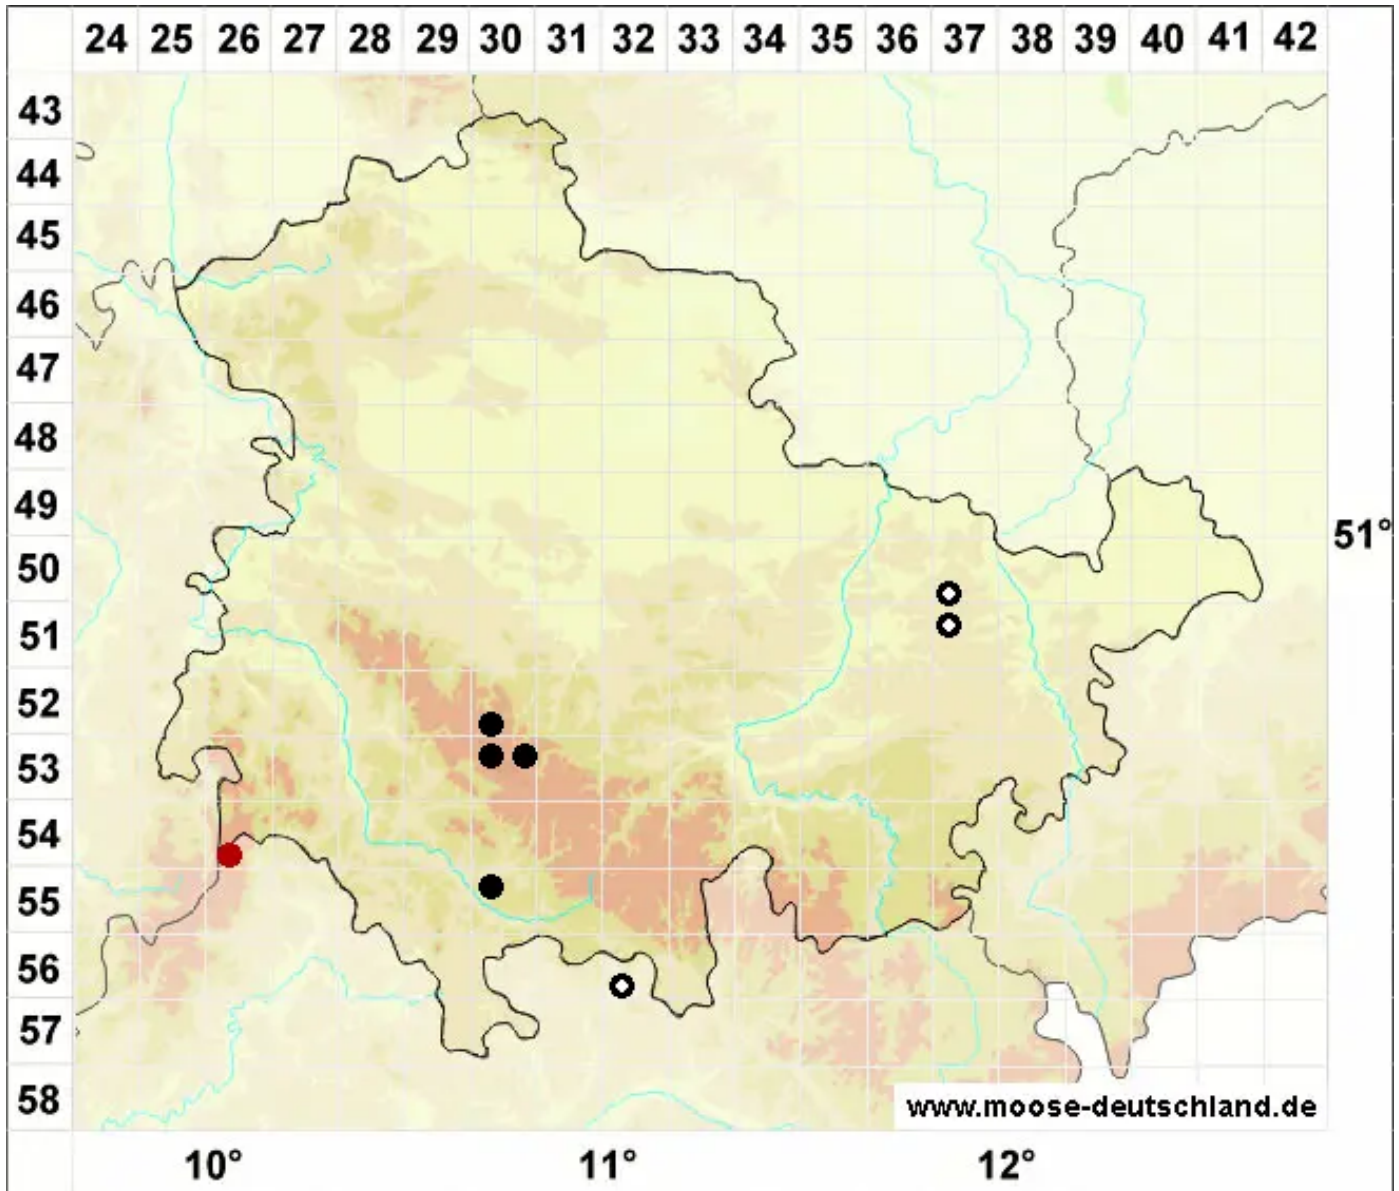

Kurzia pauciflora (Dicks.) Grolle

Wenigblütiges Kleinschuppenzweigmoos

Legende:

Symbole:

Ausgefülltes Symbol:
Zeitraum von 1980 bis heute (Aktuelle Angabe)

Leeres Symbol:
Zeitraum vor 1980 (Altangabe)

Quadrat: Herbarbeleg