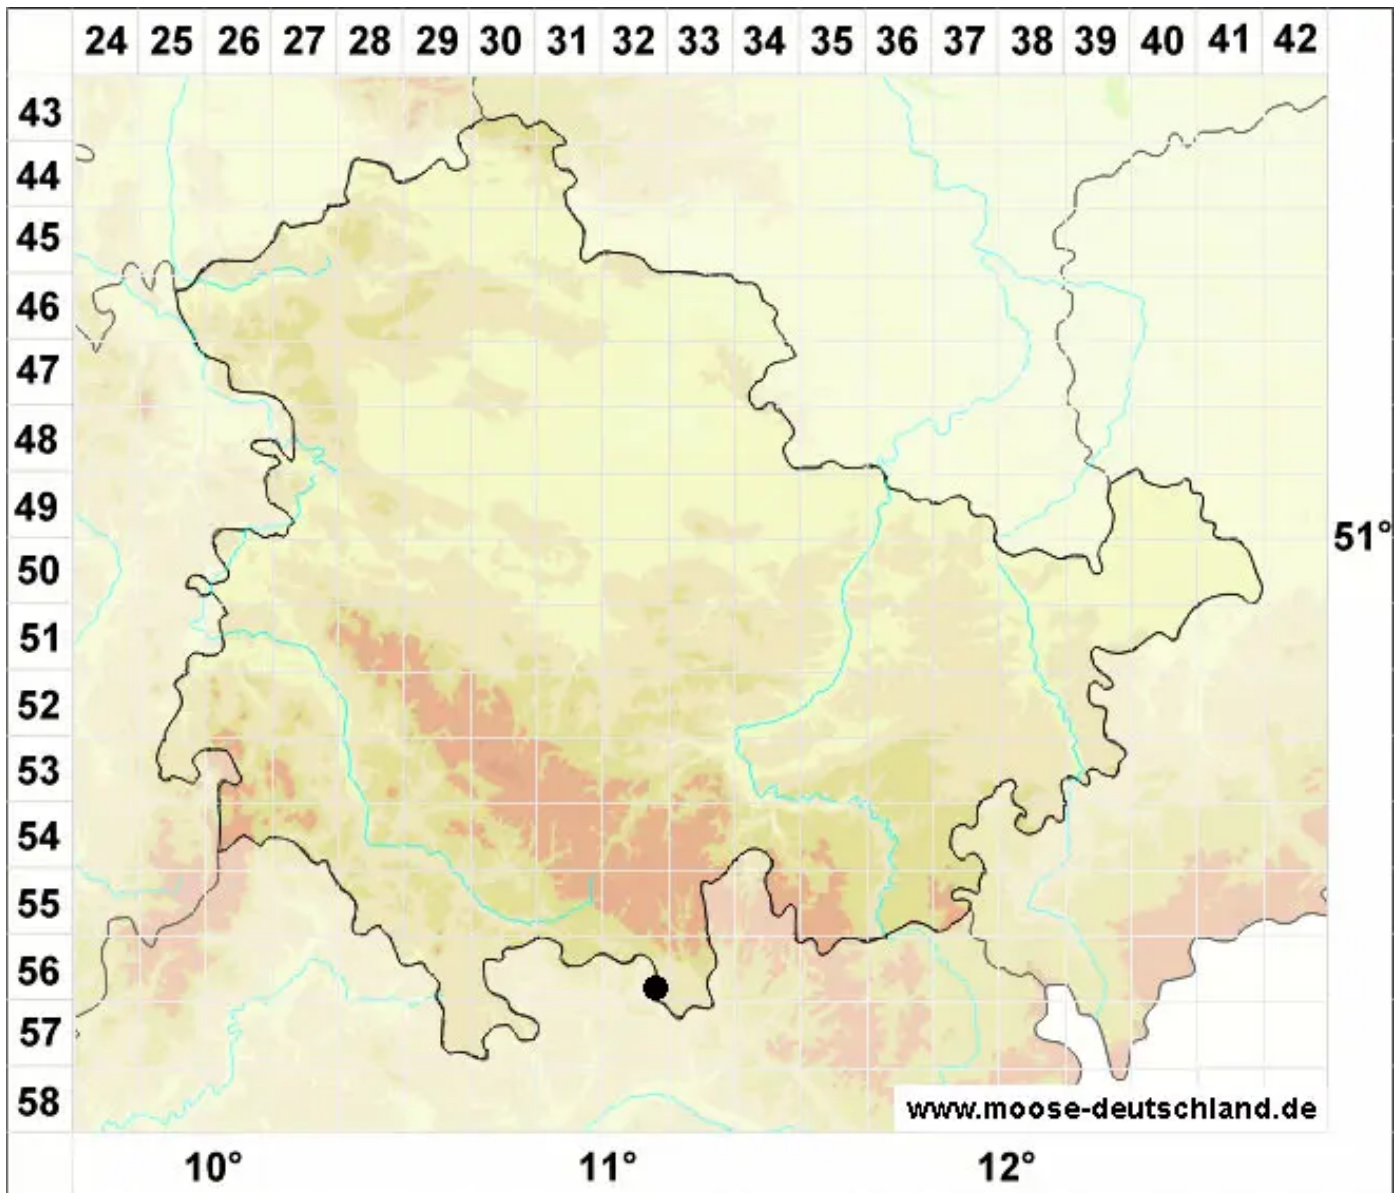

Kurzia sylvatica (A.Evans) Grolle

Wald-Kleinschuppenzweigmoos

Legende:

- Symbole:**
- Ausgefülltes Symbol:
Zeitraum von 1980 bis heute (Aktuelle Angabe)
 - Leeres Symbol:
Zeitraum vor 1980 (Altangabe)
 - Quadrat: Herbarbeleg