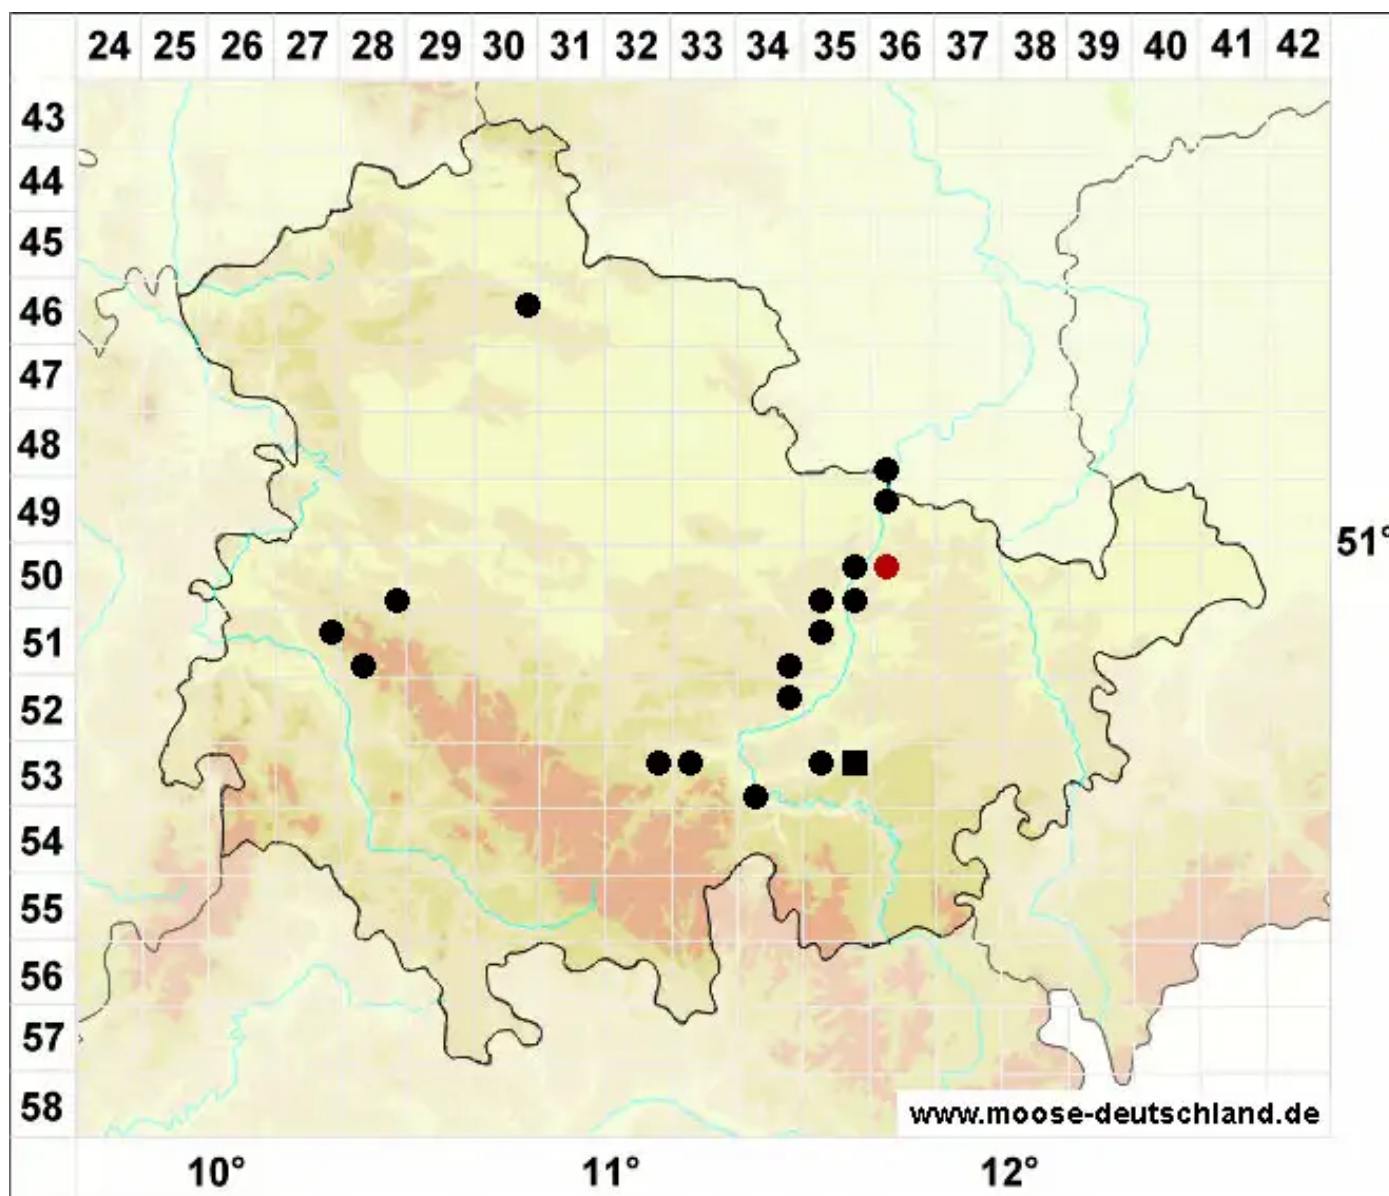

Leptobarbula berica (De Not.) Schimp.

Zartes Dünnbärtchenmoos

Legende:

Symbole:

Ausgefülltes Symbol:
Zeitraum von 1980 bis heute (Aktuelle Angabe)

Leeres Symbol:
Zeitraum vor 1980 (Altangabe)

Quadrat: Herbarbeleg