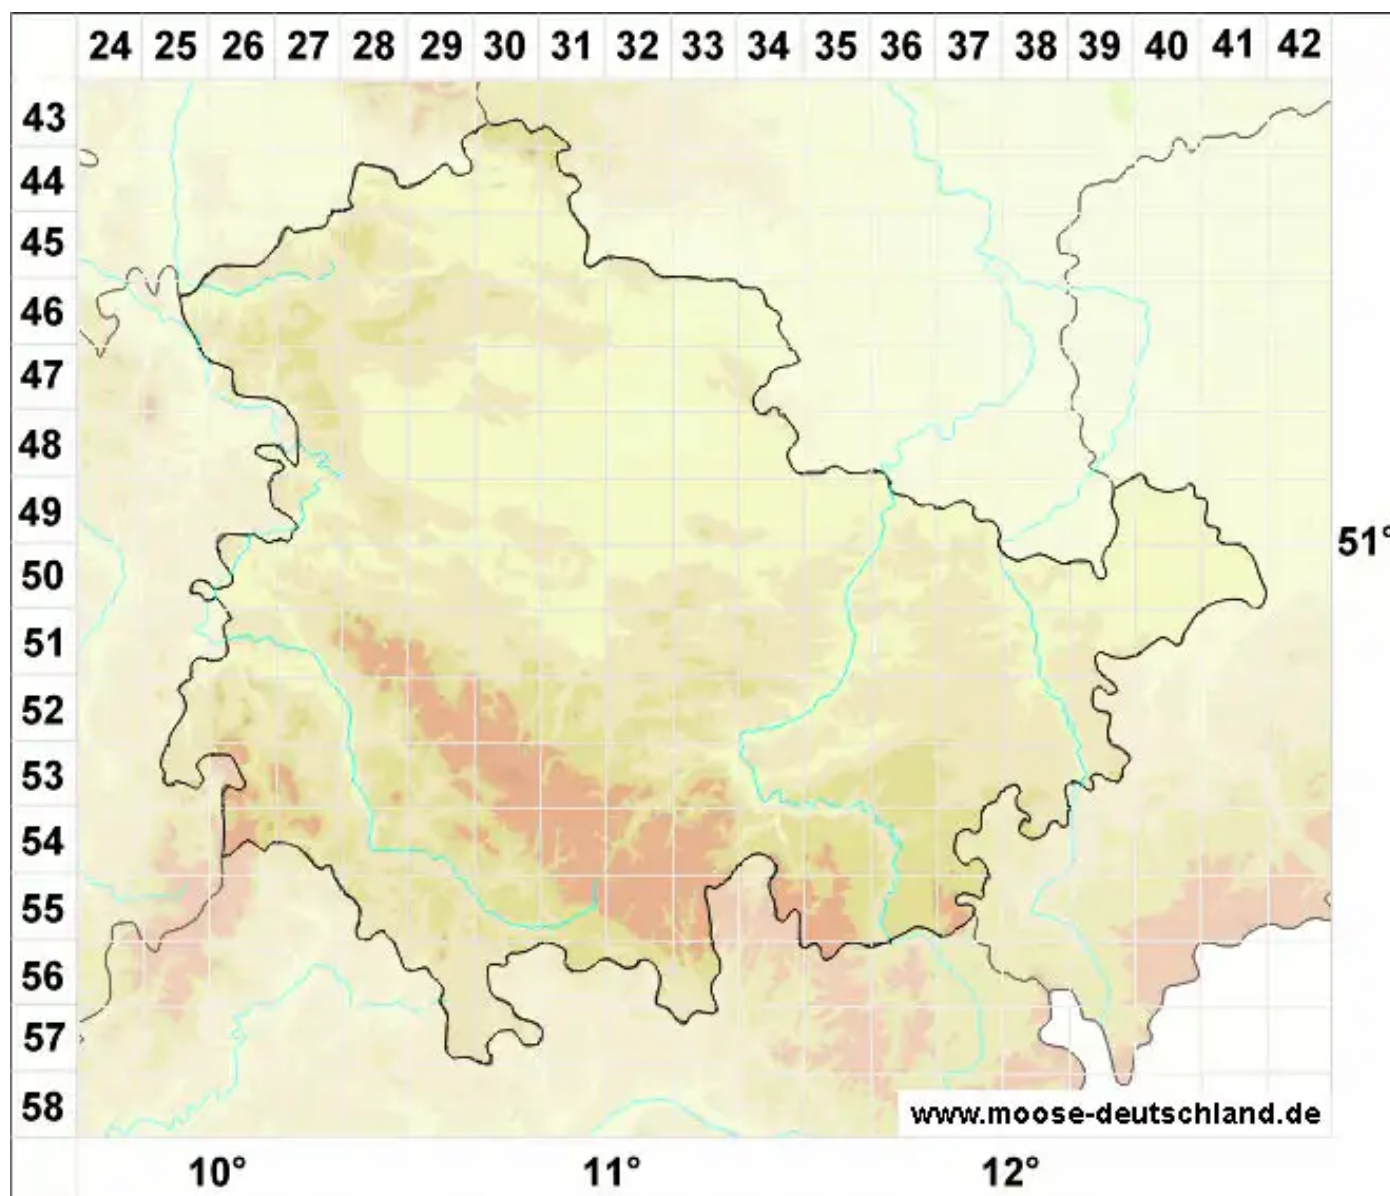

Leptobarbula Schimp.

Dünnbärtchenmoos

Legende:

Symbole:

Ausgefülltes Symbol:
Zeitraum von 1980 bis heute (Aktuelle Angabe)

Leeres Symbol:
Zeitraum vor 1980 (Altangabe)

Quadrat: Herbarbeleg