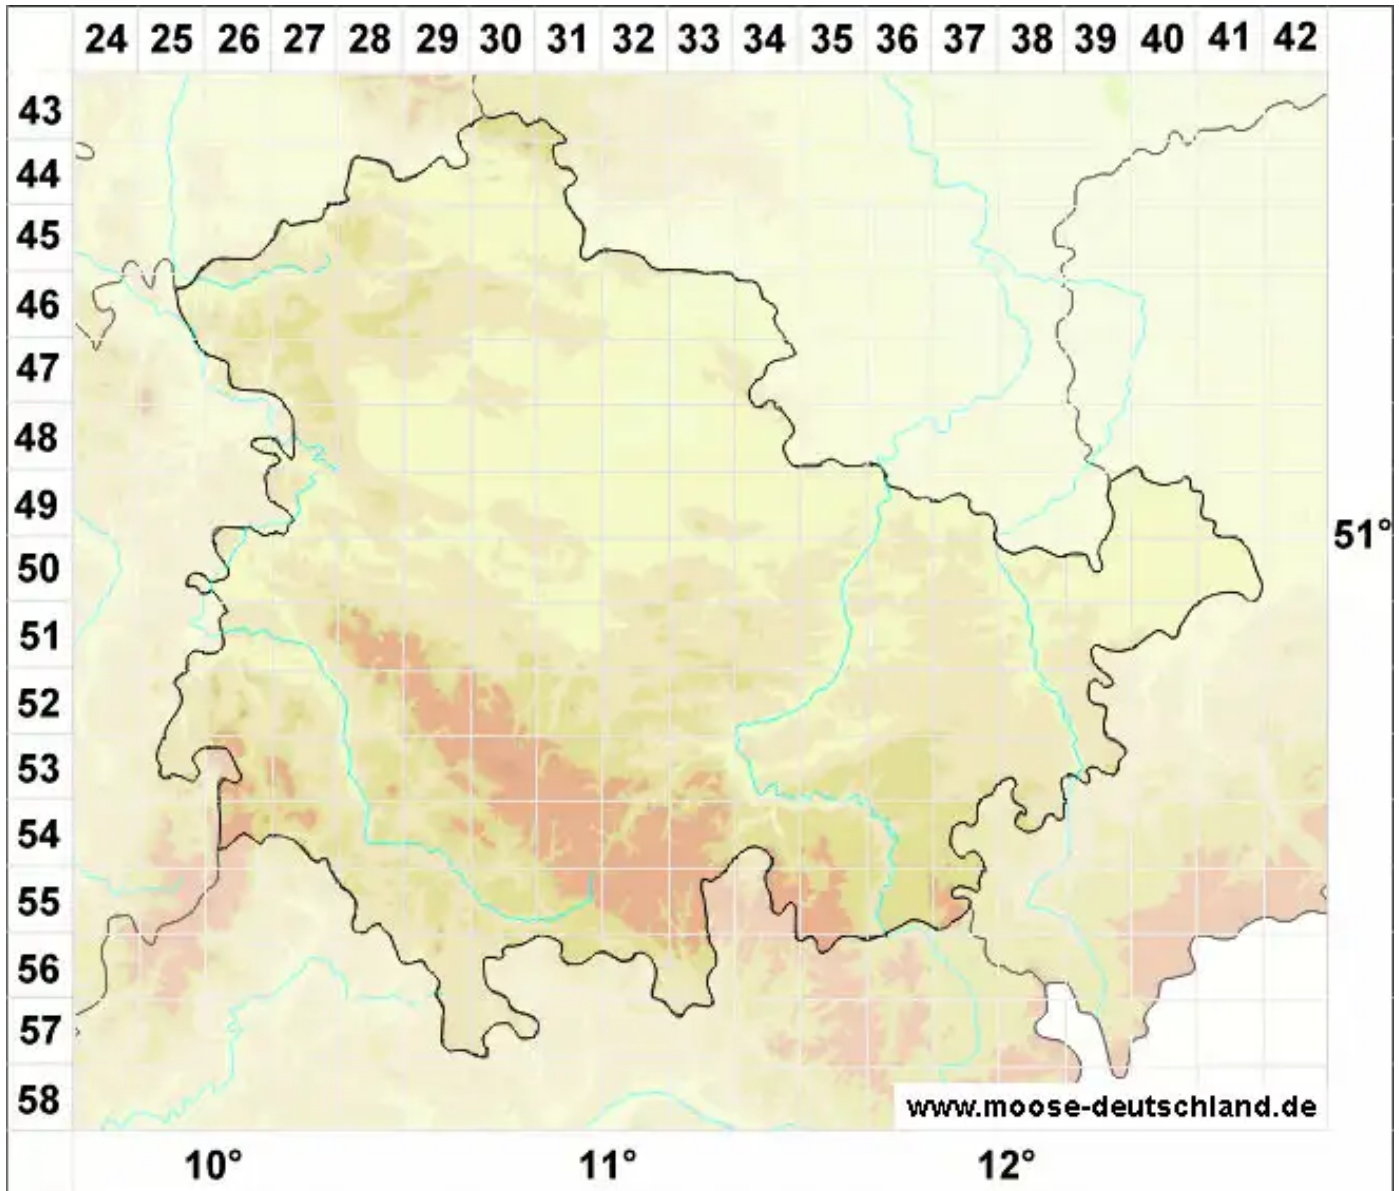

# Leptobryum (Bruch & Schimp.) Wilson

Seidenbirnmoos

Legende:

- Symbole:**
- Ausgefülltes Symbol:  
Zeitraum von 1980 bis heute (Aktuelle Angabe)
  - Leeres Symbol:  
Zeitraum vor 1980 (Altangabe)
  - Quadrat: Herbarbeleg