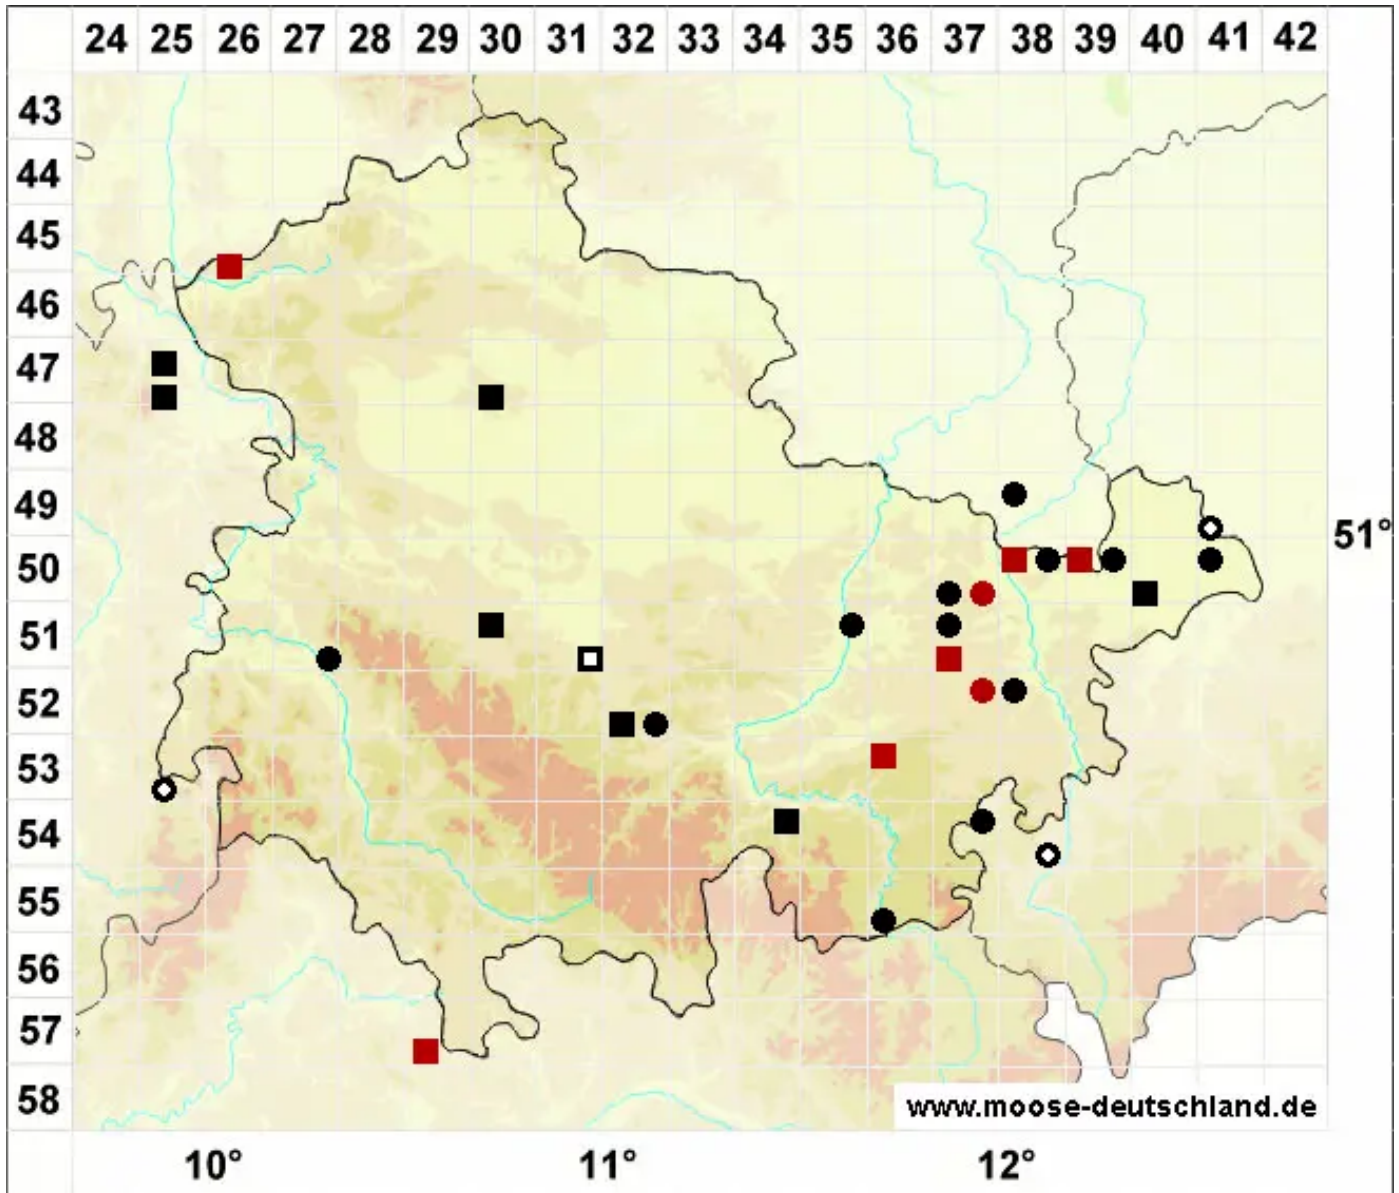

Hygroamblystegium humile (P.Beauv.) Vanderp., Goffinet & H

Niedriges Wasserstumpfdeckelmoos

Legende:

- Symbole:**
Ausgefülltes Symbol:
Zeitraum von 1980 bis heute (Aktuelle Angabe)
Leeres Symbol:
Zeitraum vor 1980 (Altangabe)
Quadrat: Herbarbeleg