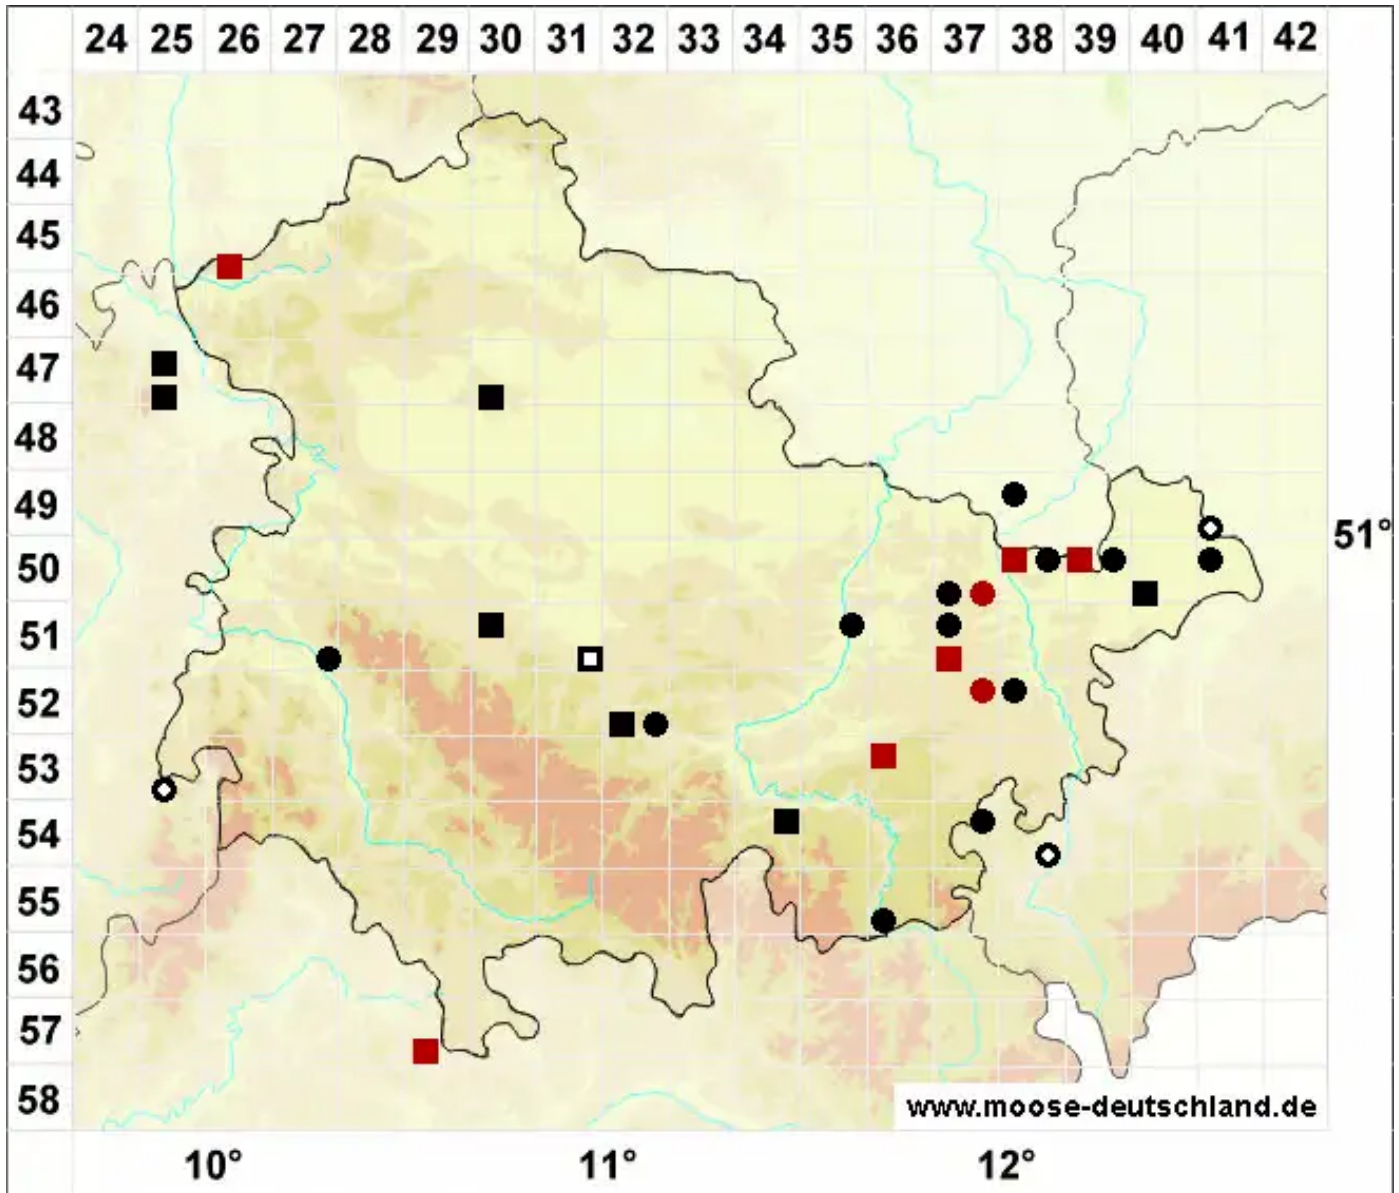

# Hygroamblystegium humile (P.Beauv.) Vanderp., Goffinet & H

Niedriges Wasserstumpfdeckelmoos

Legende:

- Symbole:**  
Ausgefülltes Symbol:  
Zeitraum von 1980 bis heute (Aktuelle Angabe)  
Leeres Symbol:  
Zeitraum vor 1980 (Altangabe)  
Quadrat: Herbarbeleg