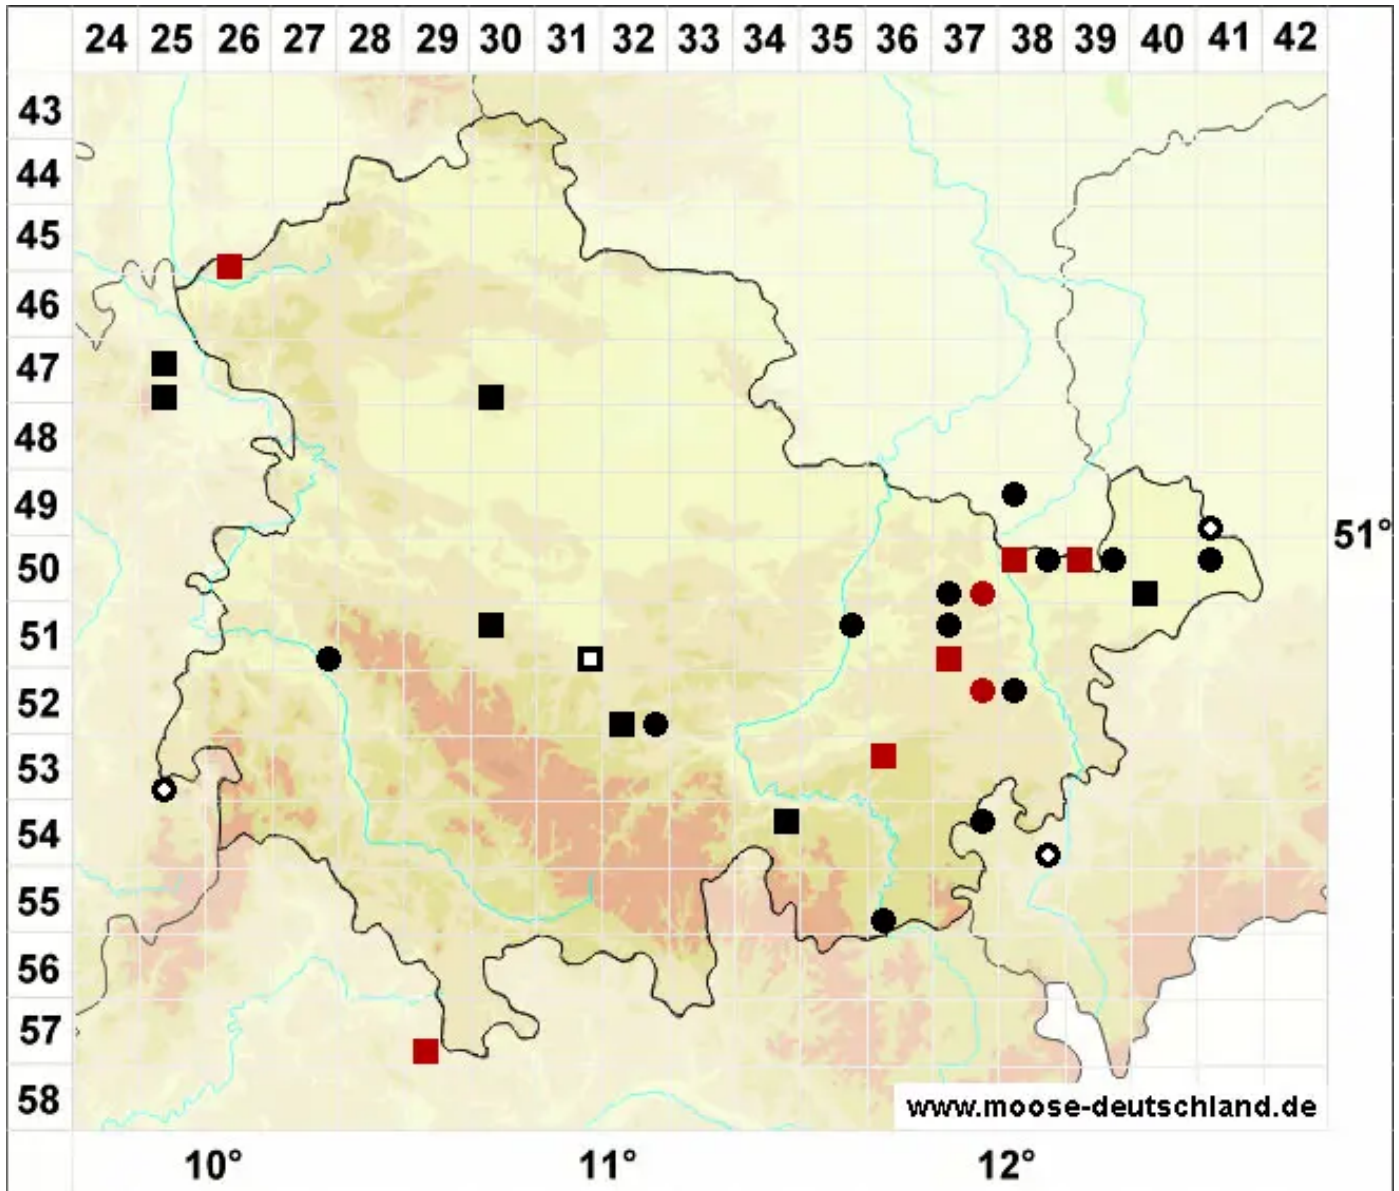

# Hygroamblystegium humile (P.Beauv.) Vanderp., Goffinet & H

Niedriges Wasserstumpfdeckelmoos

Legende:

- Symbole:**  
Ausgefülltes Symbol:  
Zeitraum von 1980 bis heute (Aktuelle Angabe)  
Leeres Symbol:  
Zeitraum vor 1980 (Altangabe)  
Quadrat: Herbarbeleg