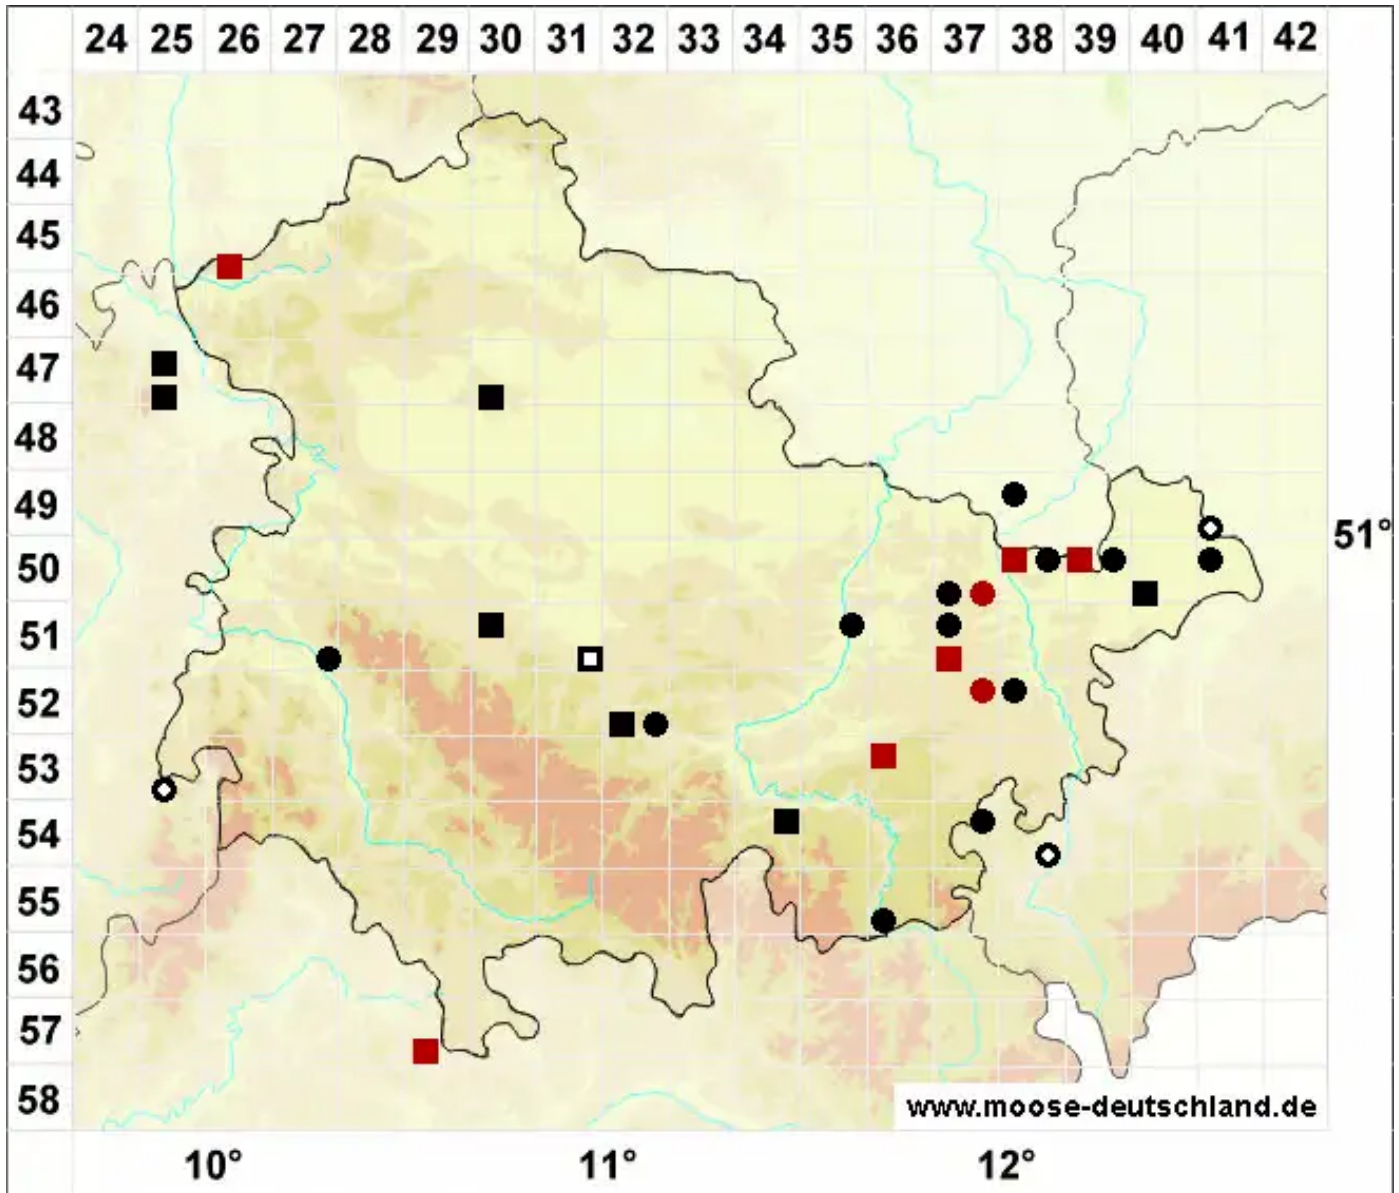

Hygroamblystegium humile (P.Beauv.) Vanderp., Goffinet & H

Niedriges Wasserstumpfdeckelmoos

Legende:

Symbole:

Ausgefülltes Symbol:
Zeitraum von 1980 bis heute (Aktuelle Angabe)

Leeres Symbol:
Zeitraum vor 1980 (Altangabe)

Quadrat: Herbarbeleg