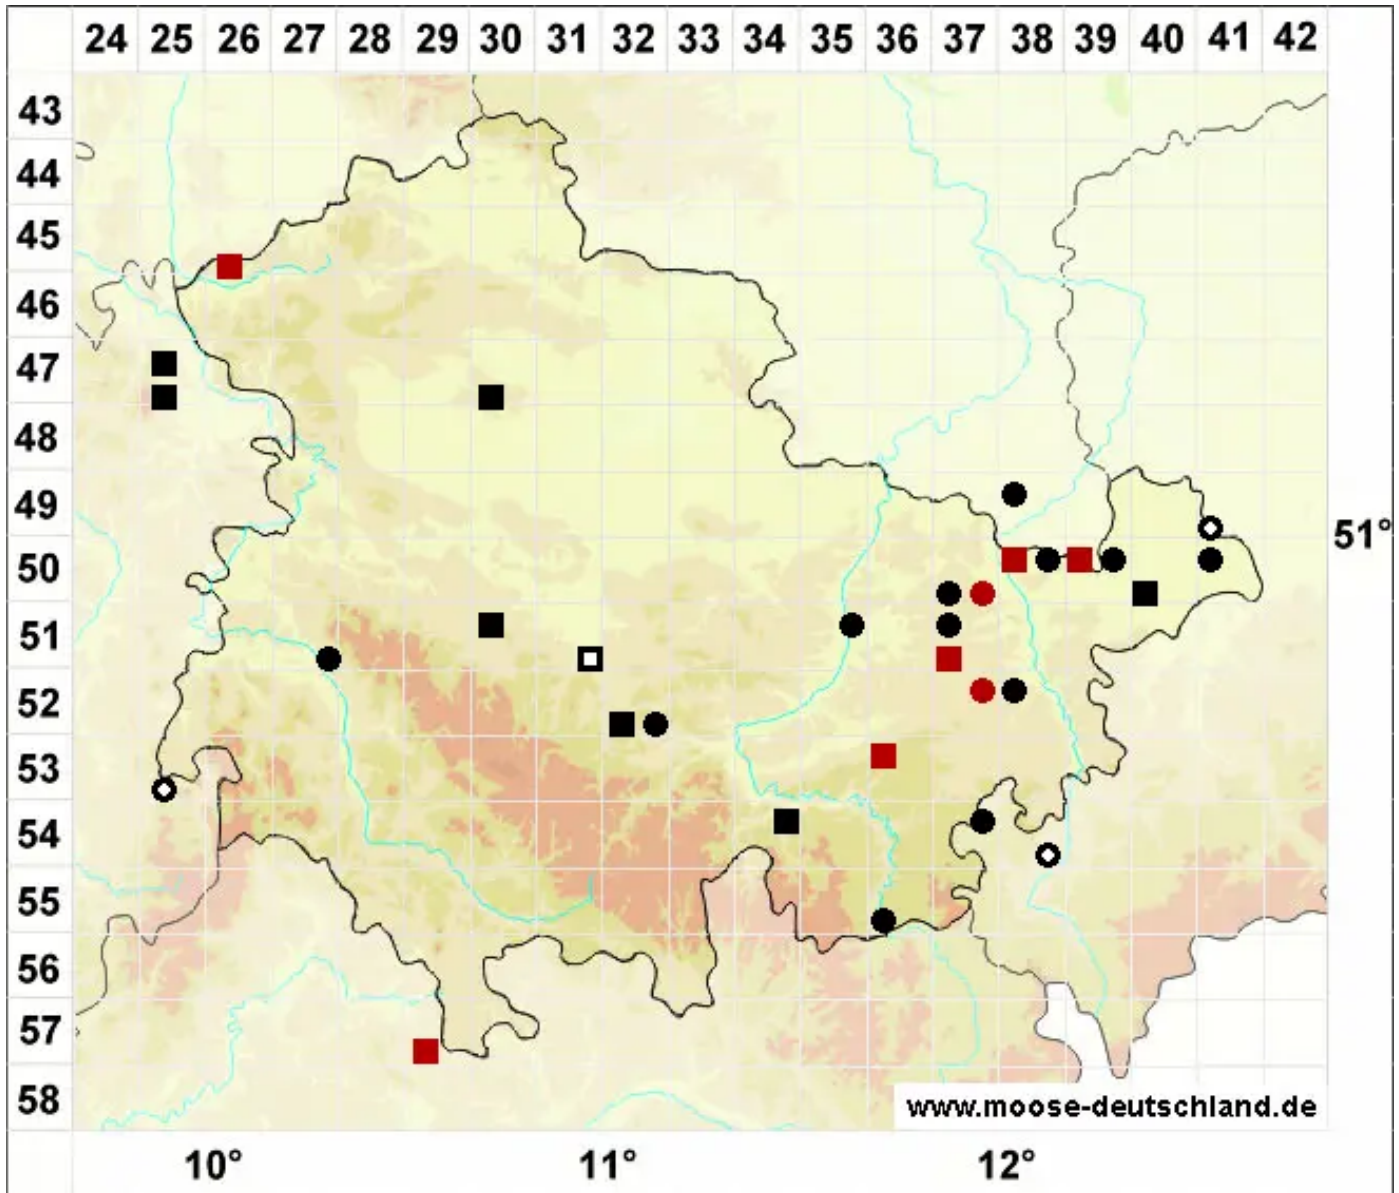

Hygroamblystegium humile (P.Beauv.) Vanderp., Goffinet & H

Niedriges Wasserstumpfdeckelmoos

Legende:

- Symbole:**
- Ausgefülltes Symbol:
Zeitraum von 1980 bis heute (Aktuelle Angabe)
 - Leeres Symbol:
Zeitraum vor 1980 (Altangabe)
 - Quadrat: Herbarbeleg