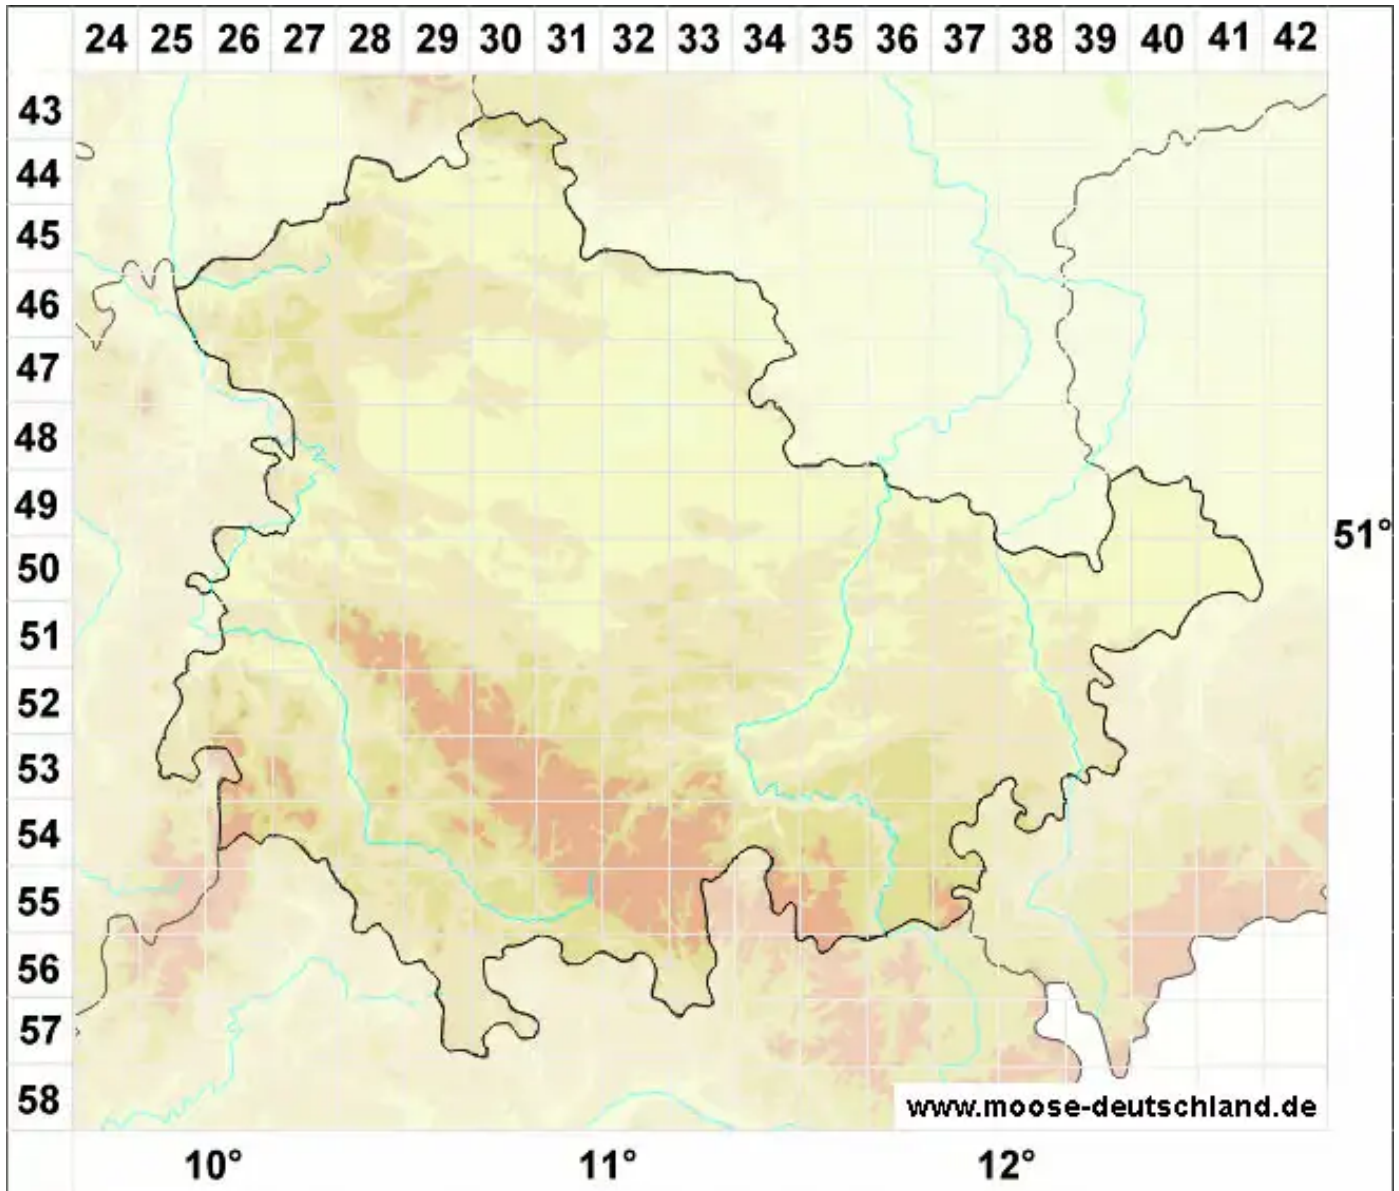

Leptodon smithii (Hedw.) F.Weber & D.Mohr

Schneckenmoos, Smiths Leptodon-Moos

Legende:

- Symbole:**
- Ausgefülltes Symbol:
Zeitraum von 1980 bis heute (Aktuelle Angabe)
 - Leeres Symbol:
Zeitraum vor 1980 (Altangabe)
 - Quadrat: Herbarbeleg