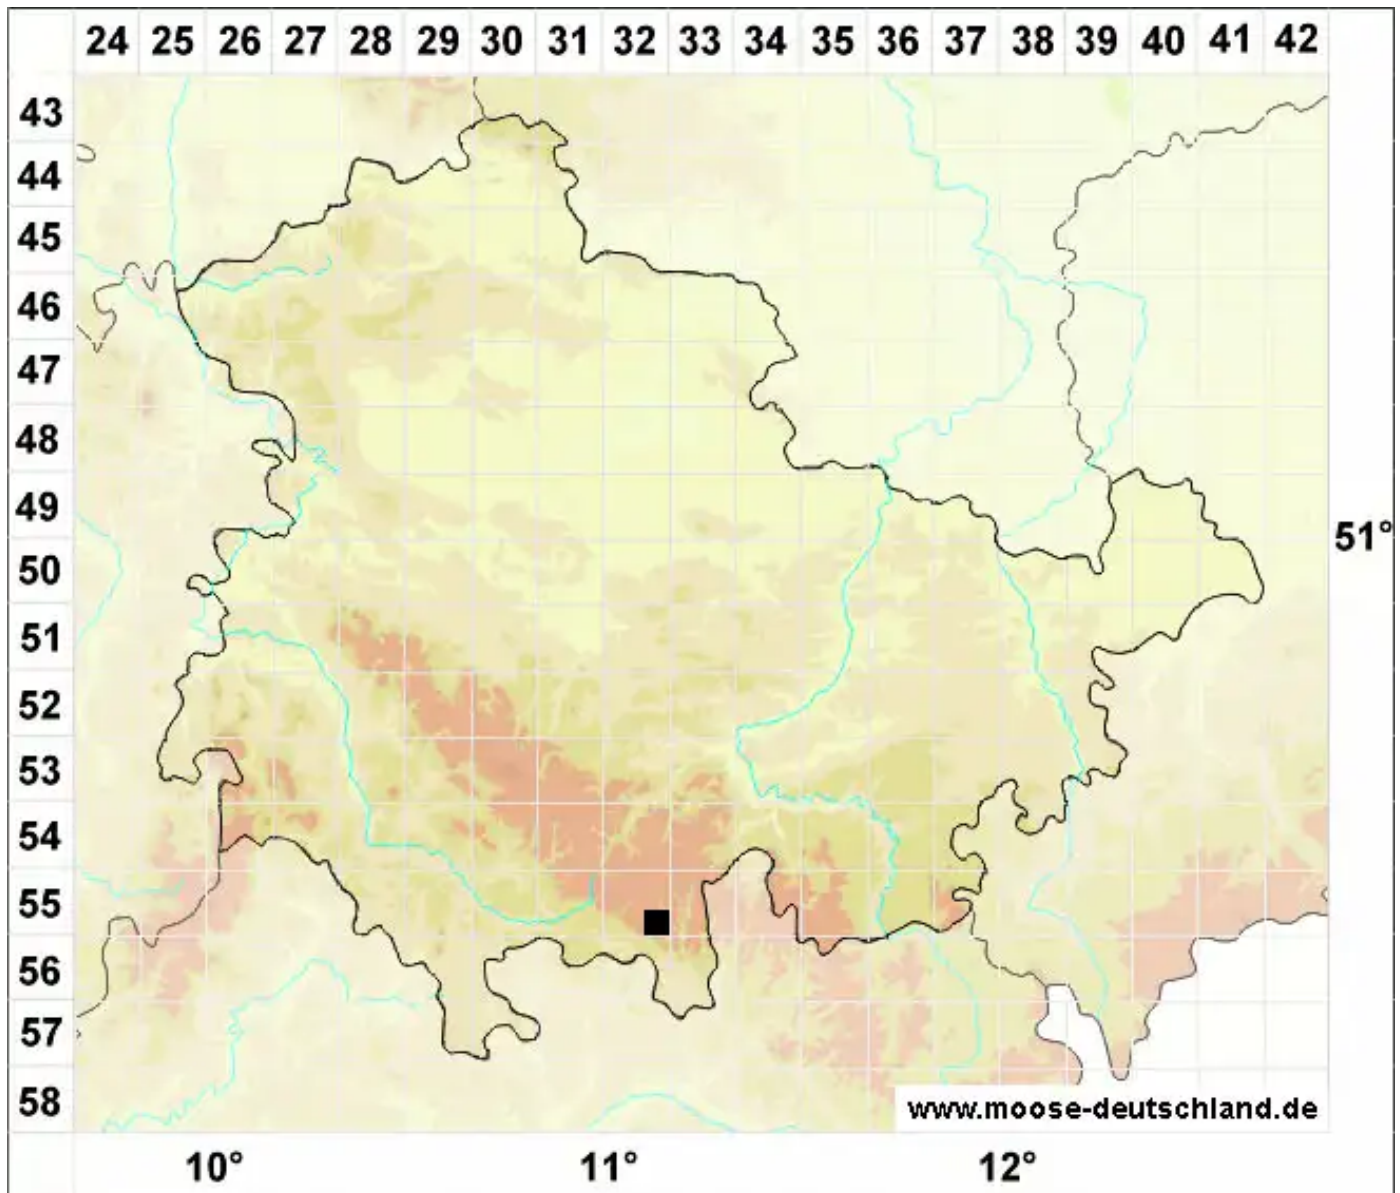

Leptodontium gemmascens (Mitt.) Braithw.

Brutgemmen-Dünnzahnmoos, Brut-Dünnzahnmoos

Legende:

- Symbole:**
- Ausgefülltes Symbol:
Zeitraum von 1980 bis heute (Aktuelle Angabe)
 - Leeres Symbol:
Zeitraum vor 1980 (Altangabe)
 - Quadrat: Herbarbeleg