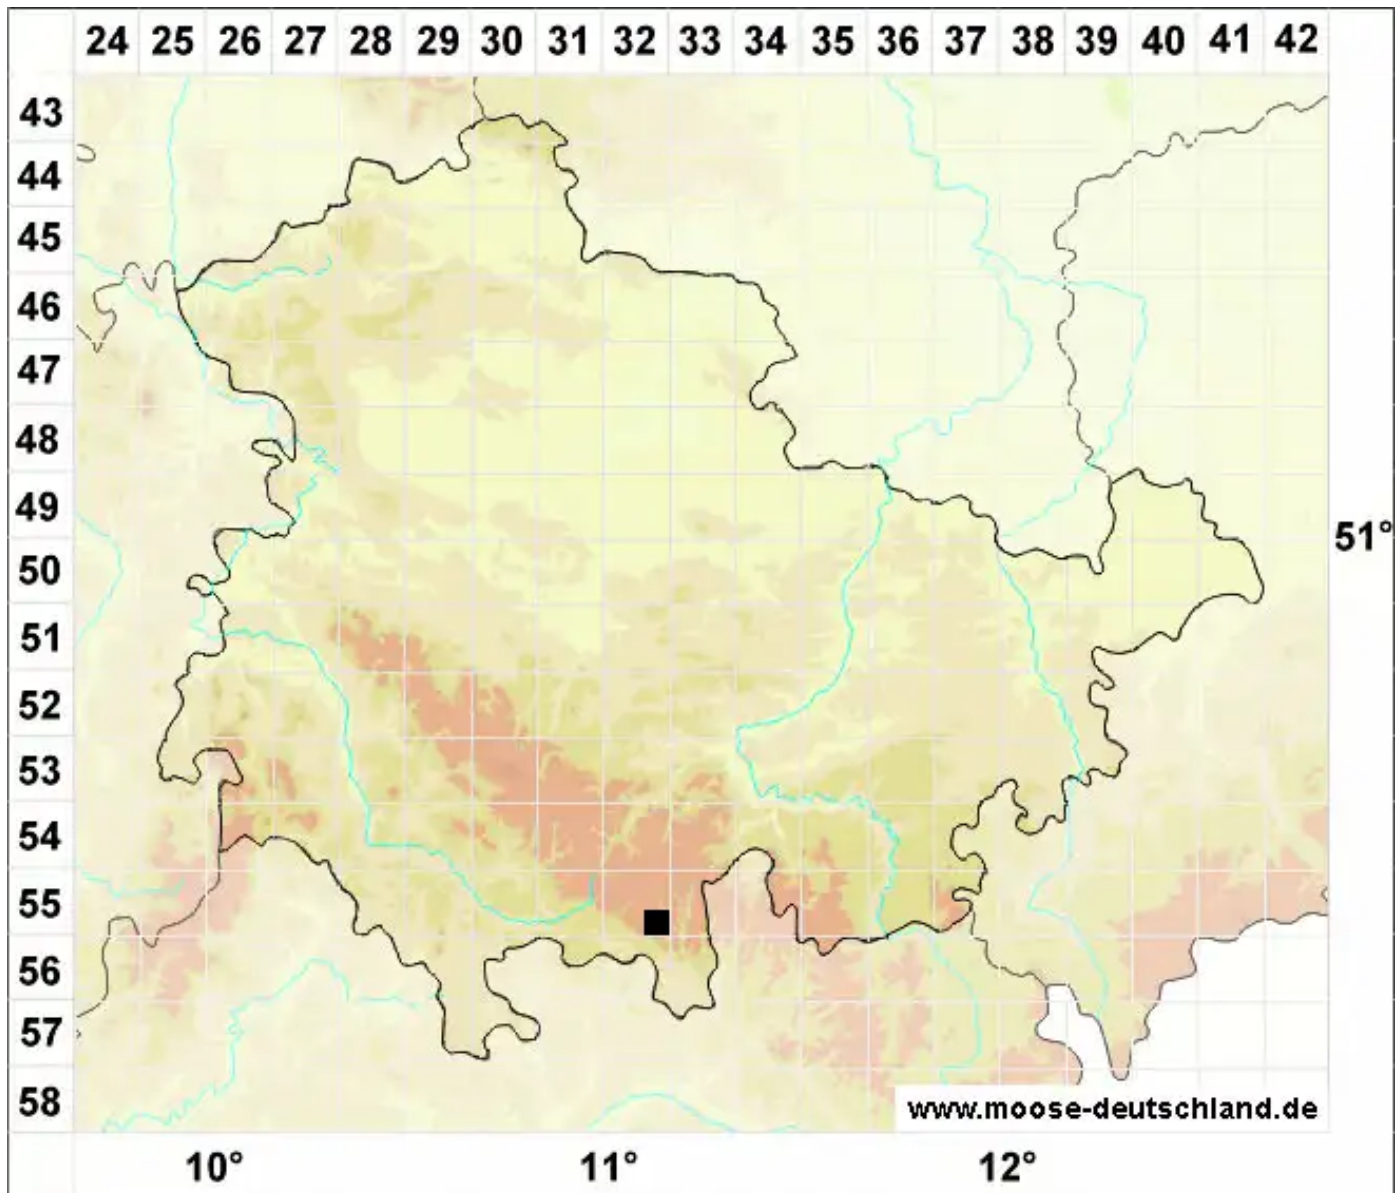

Leptodontium gemmascens (Mitt.) Braithw.

Brutgemmen-Dünnzahnmoos, Brut-Dünnzahnmoos

Legende:

- Symbole:**
- Ausgefülltes Symbol:
Zeitraum von 1980 bis heute (Aktuelle Angabe)
 - Leeres Symbol:
Zeitraum vor 1980 (Altangabe)
 - Quadrat: Herbarbeleg