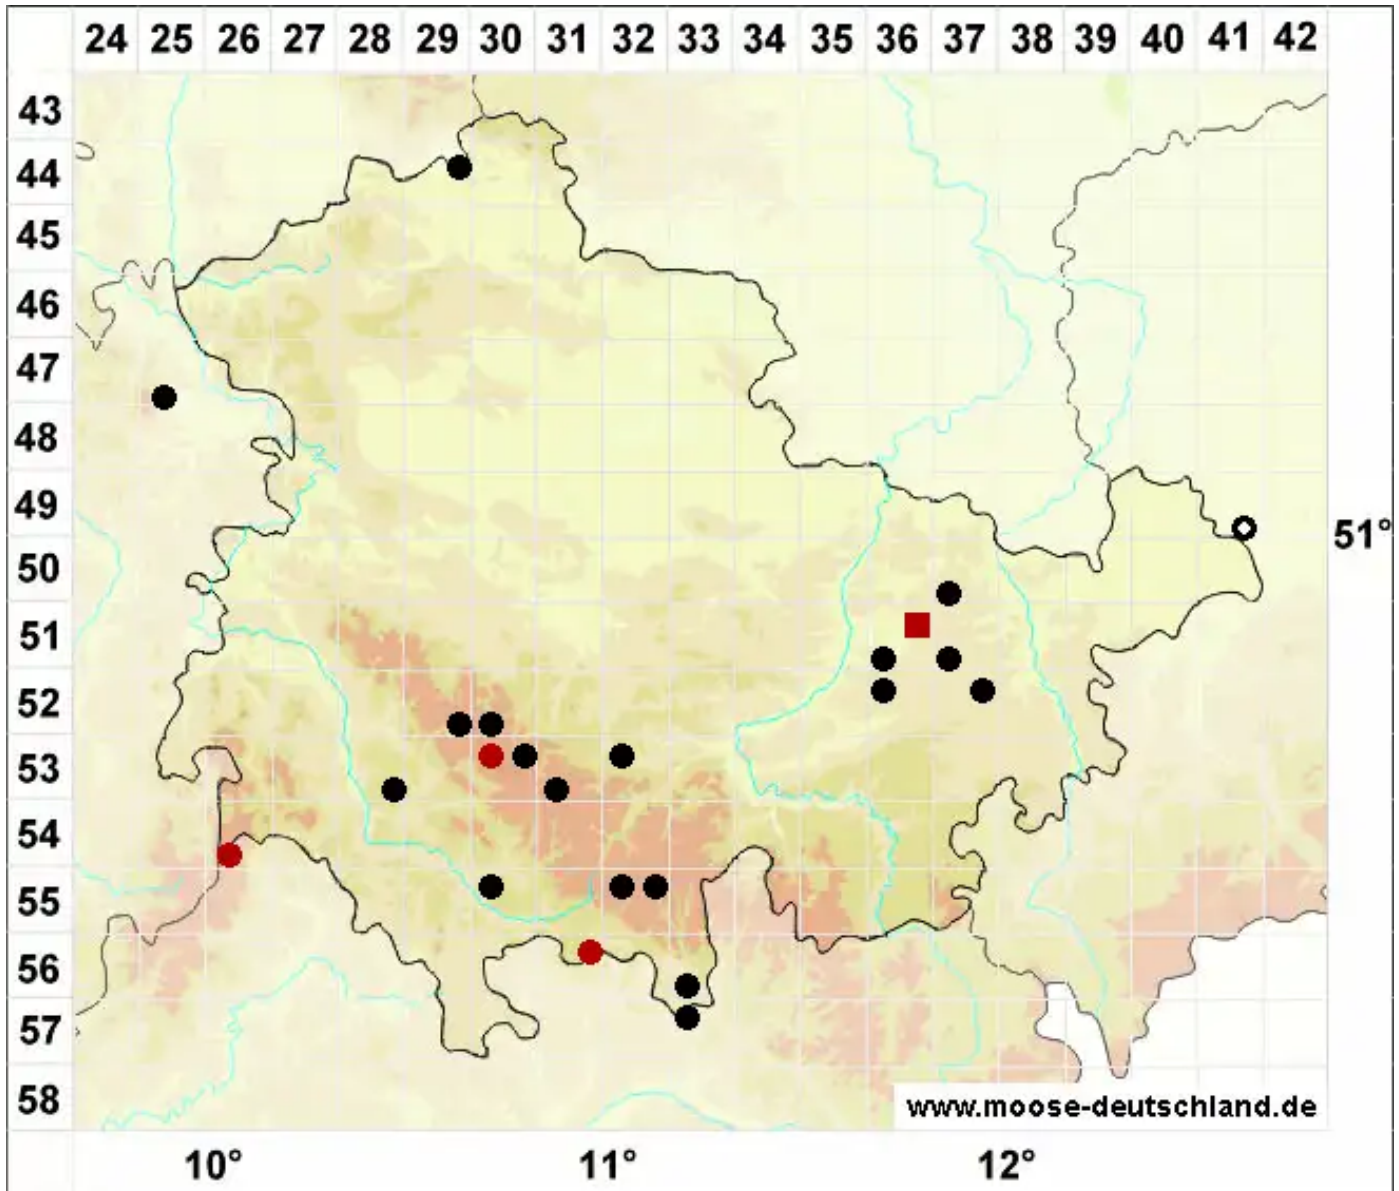

Mylia anomala (Hook.) Gray

Moor-Dünnkelchmoos, Unechtes Dünnkelchmoos

Legende:

- Symbole:**
- Ausgefülltes Symbol:
Zeitraum von 1980 bis heute (Aktuelle Angabe)
 - Leeres Symbol:
Zeitraum vor 1980 (Altangabe)
 - Quadrat: Herbarbeleg