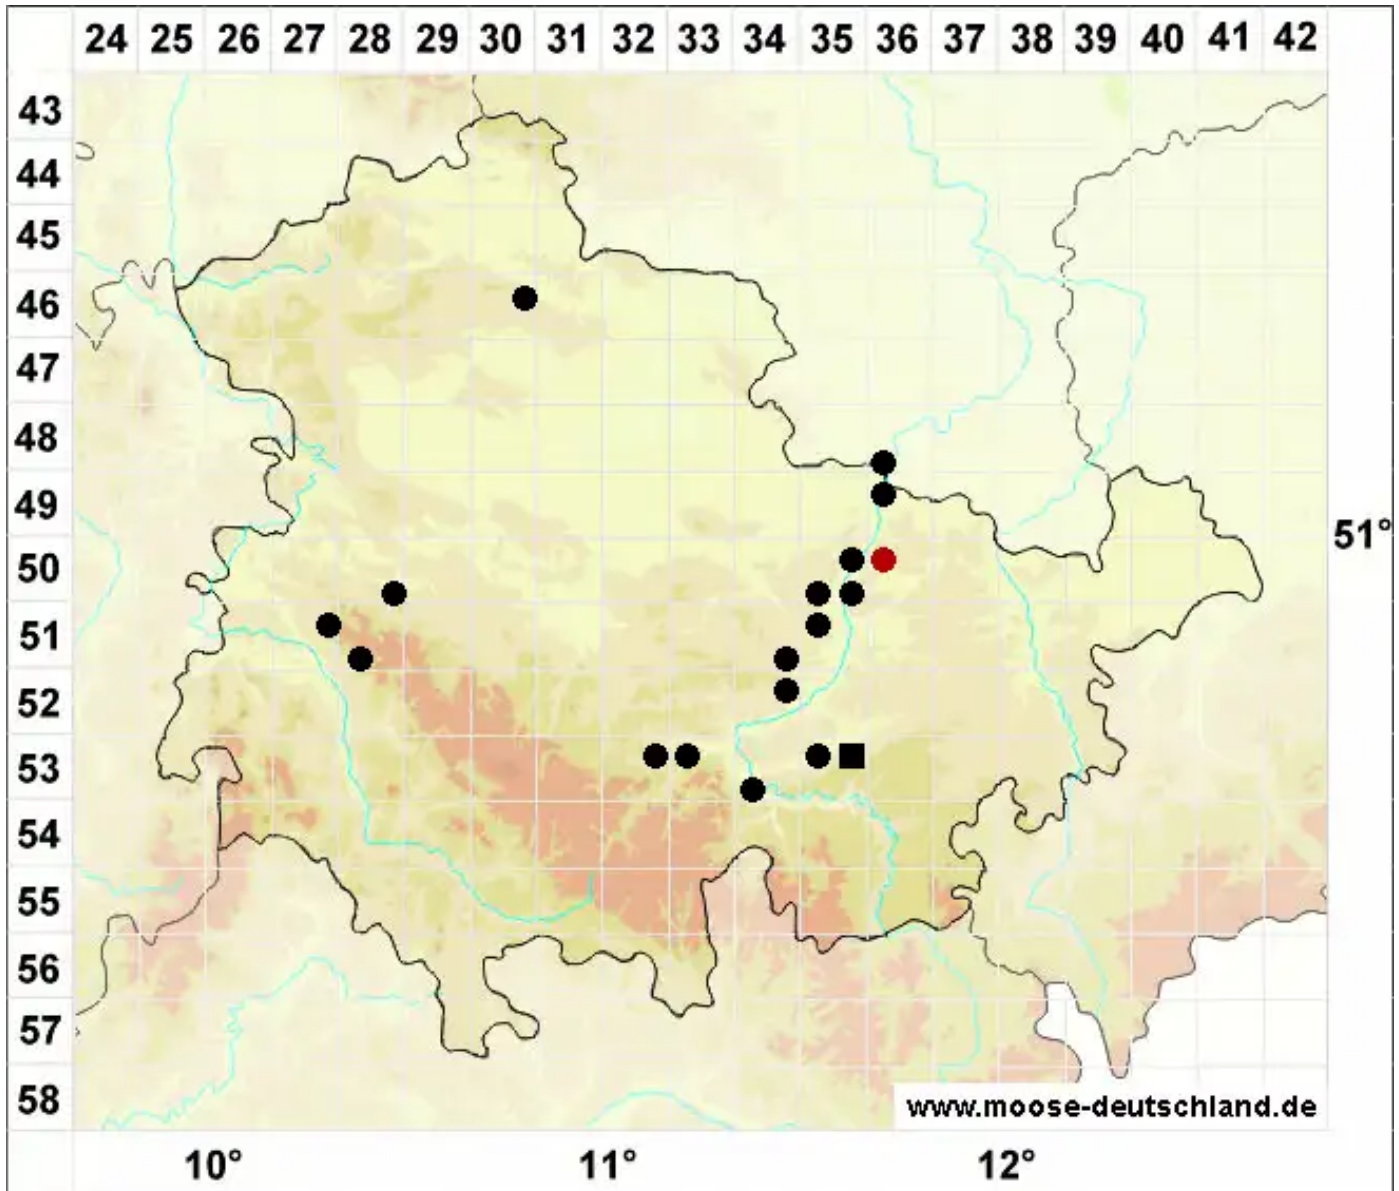

Leptobarbula berica (De Not.) Schimp.

Zartes Dünnbärtchenmoos

Legende:

- Symbole:**
- Ausgefülltes Symbol:
Zeitraum von 1980 bis heute (Aktuelle Angabe)
 - Leeres Symbol:
Zeitraum vor 1980 (Altangabe)
 - Quadrat: Herbarbeleg