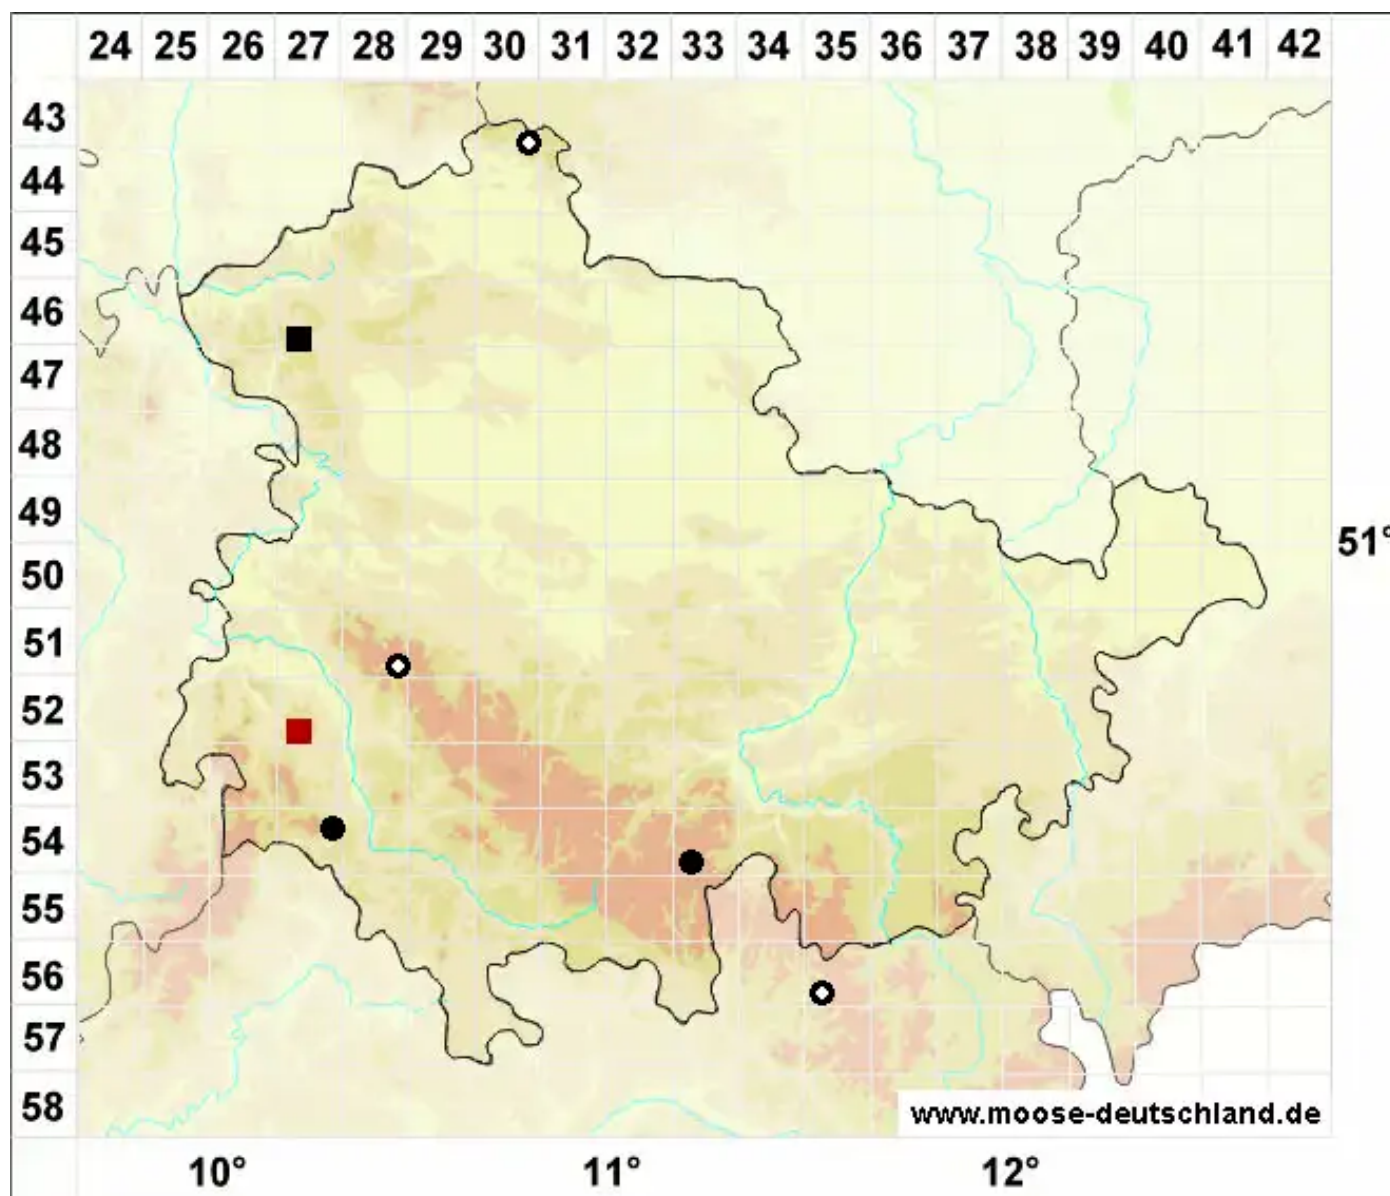

# Lescuraea incurvata (Hedw.) E.Lawton

Gekrümmtes Streifenmoos

Legende:

**Symbole:**

Ausgefülltes Symbol:  
Zeitraum von 1980 bis heute (Aktuelle Angabe)

Leeres Symbol:  
Zeitraum vor 1980 (Altangabe)

Quadrat: Herbarbeleg