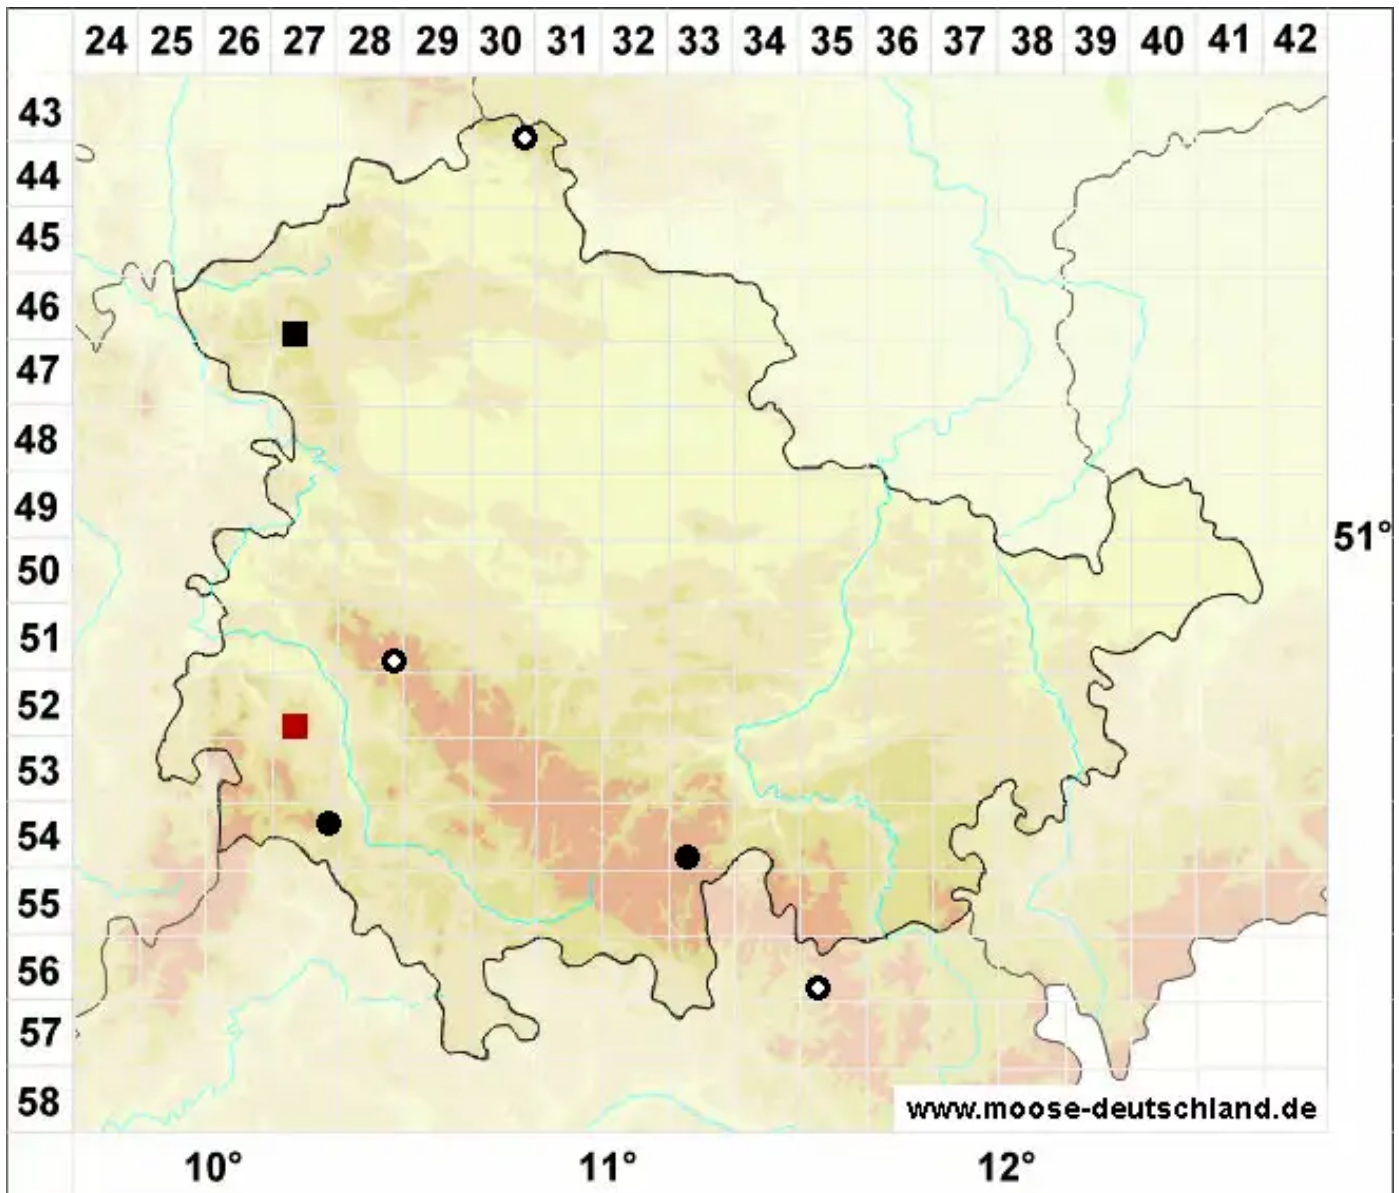

# Lescuraea incurvata (Hedw.) E.Lawton

Gekrümmtes Streifenmoos

Legende:

- Symbole:**
- Ausgefülltes Symbol:  
Zeitraum von 1980 bis heute (Aktuelle Angabe)
  - Leeres Symbol:  
Zeitraum vor 1980 (Altangabe)
  - Quadrat: Herbarbeleg