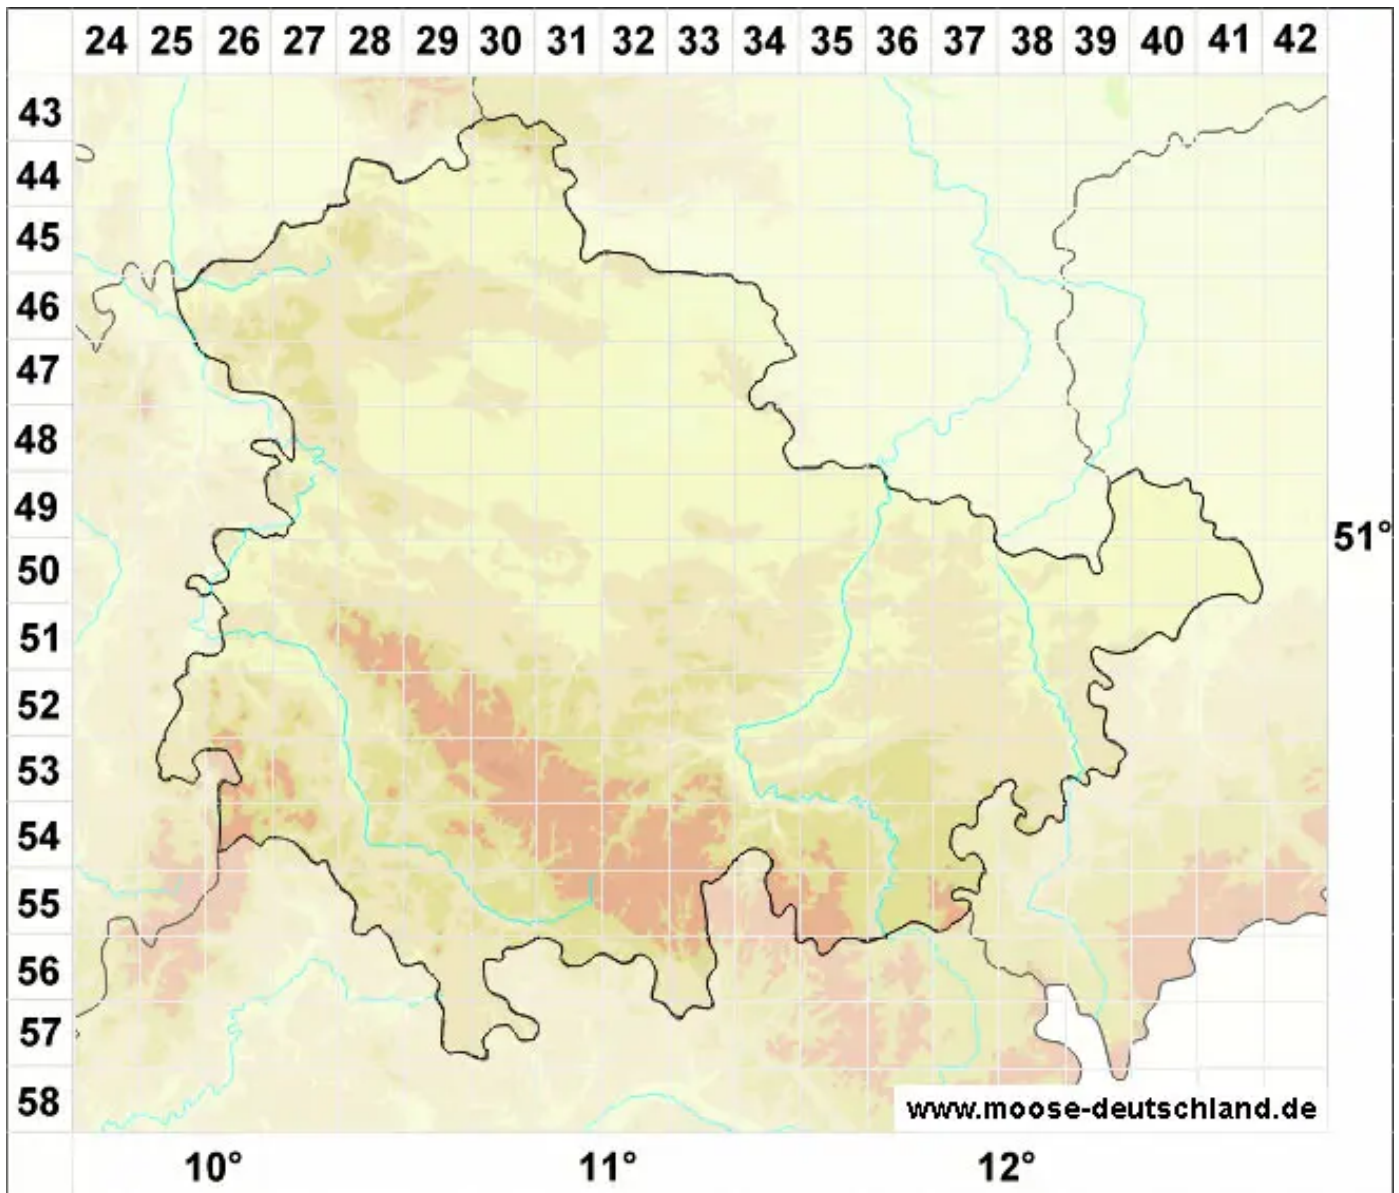

Lescuraea patens Lindb.

Spreizblättriges Streifenmoos

Legende:

- Symbole:**
- Ausgefülltes Symbol:
Zeitraum von 1980 bis heute (Aktuelle Angabe)
 - Leeres Symbol:
Zeitraum vor 1980 (Altangabe)
 - Quadrat: Herbarbeleg