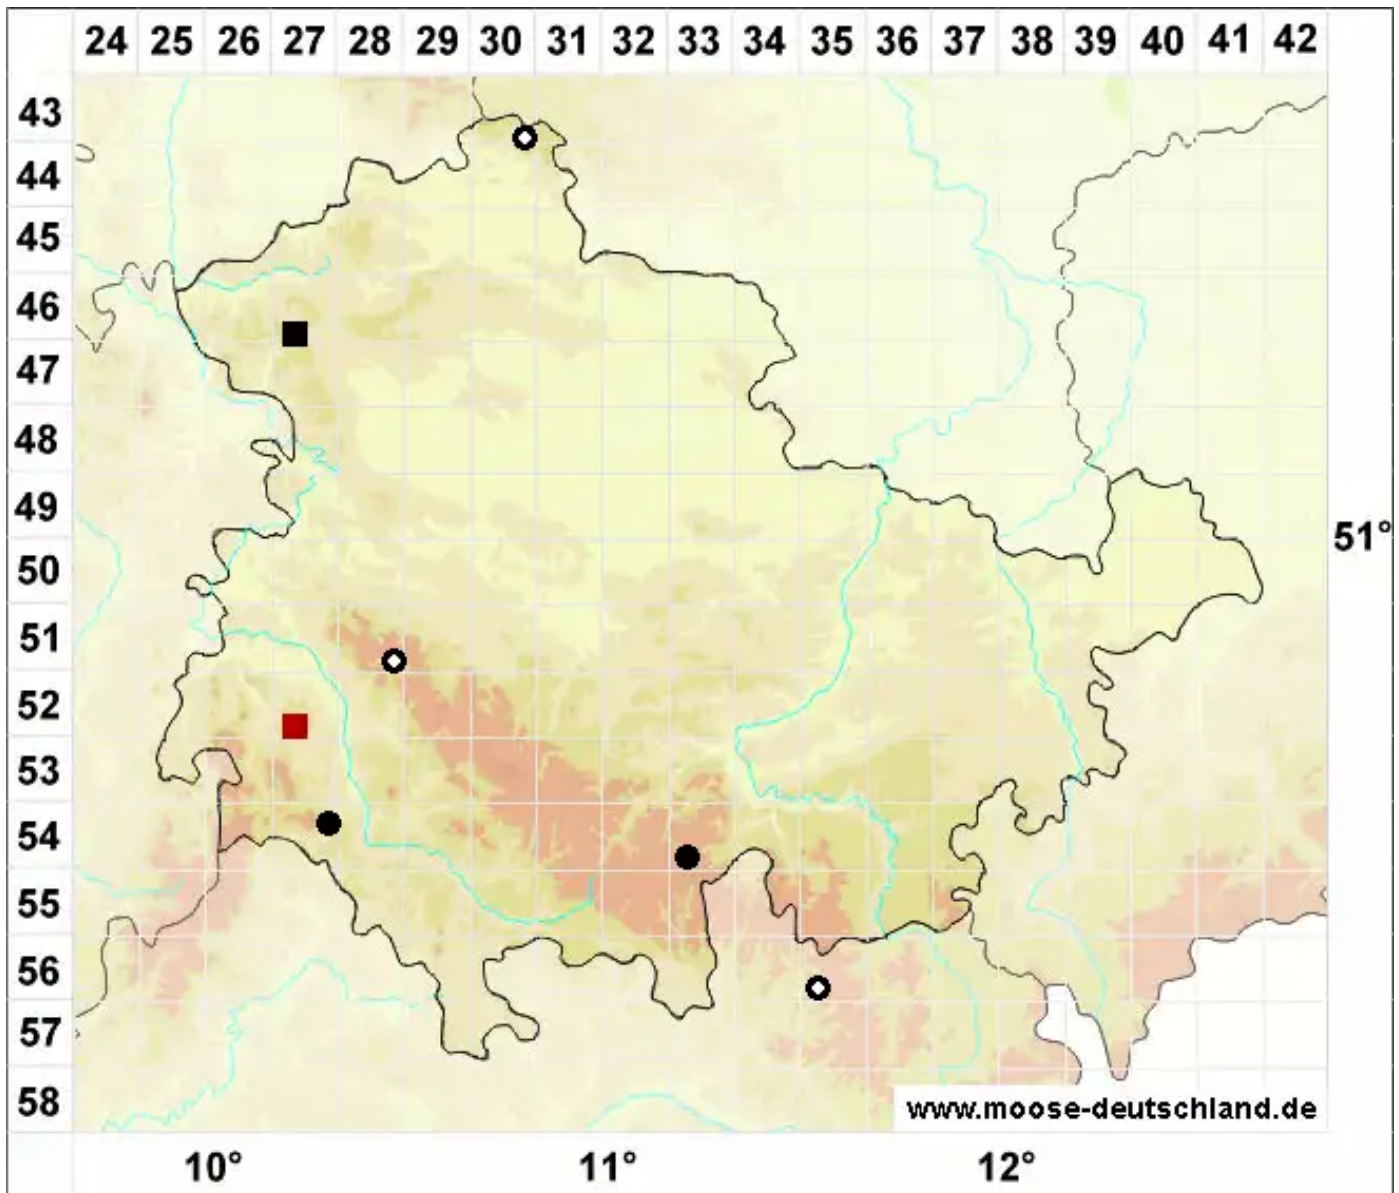

Lescuraea incurvata (Hedw.) E.Lawton

Gekrümmtes Streifenmoos

Legende:

- Symbole:**
- Ausgefülltes Symbol:
Zeitraum von 1980 bis heute (Aktuelle Angabe)
 - Leeres Symbol:
Zeitraum vor 1980 (Altangabe)
 - Quadrat: Herbarbeleg