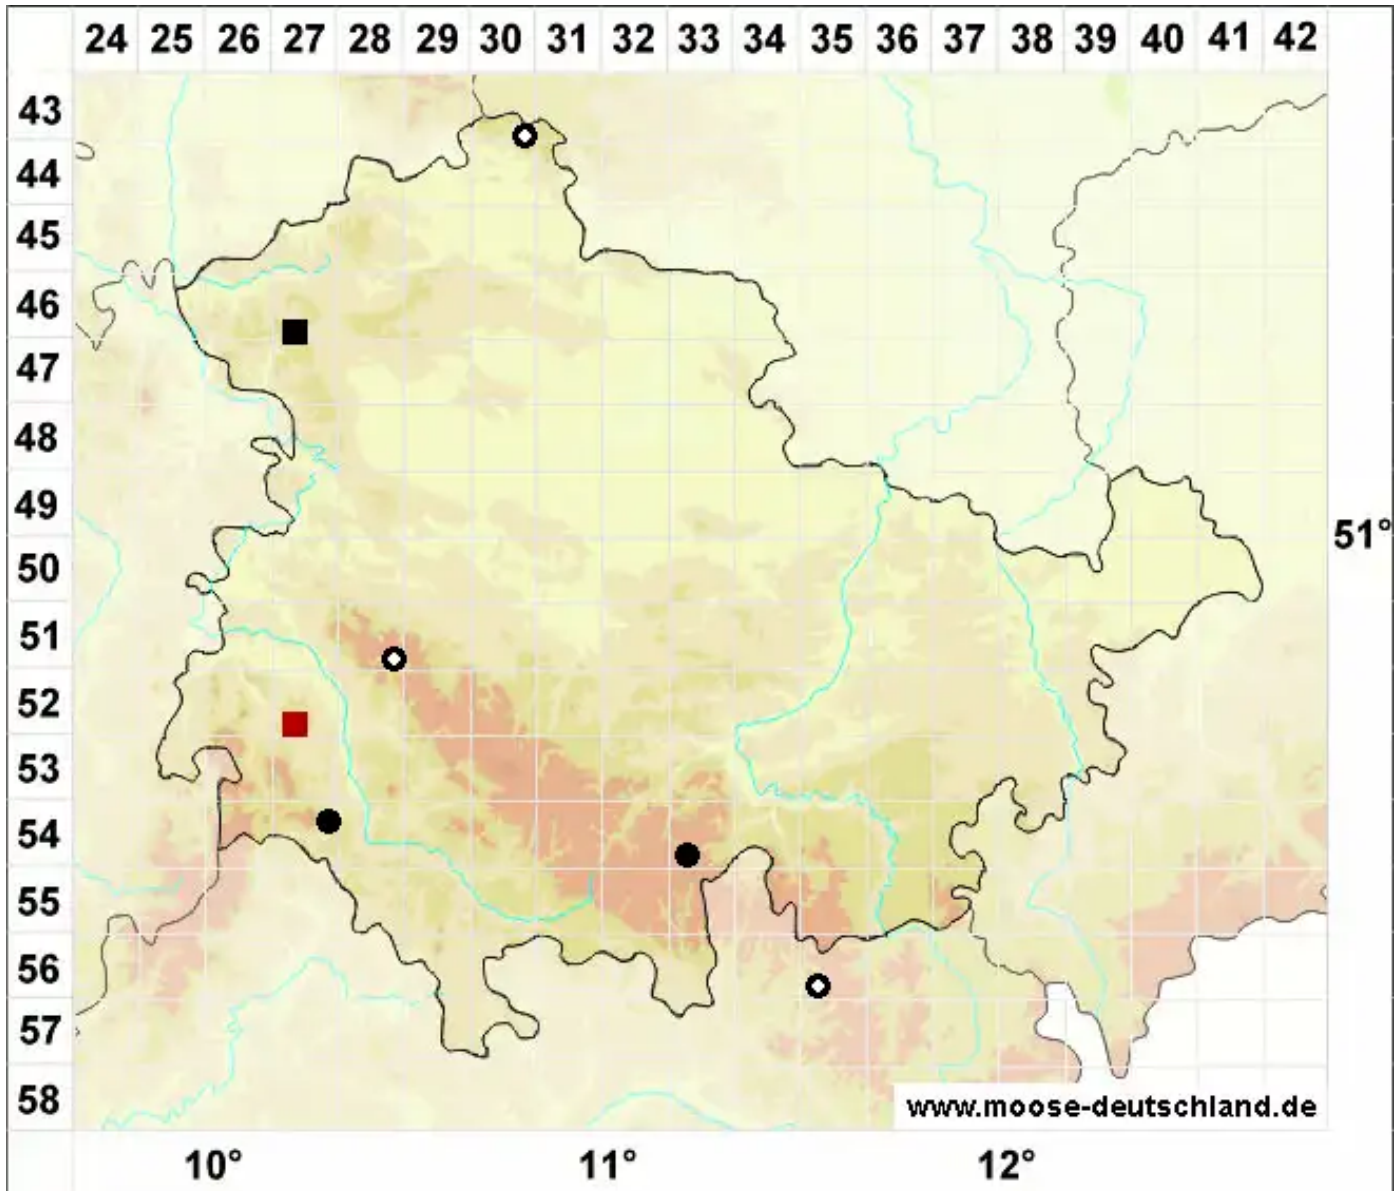

Lescuraea incurvata (Hedw.) E.Lawton

Gekrümmtes Streifenmoos

Legende:

- Symbole:**
- Ausgefülltes Symbol:
Zeitraum von 1980 bis heute (Aktuelle Angabe)
 - Leeres Symbol:
Zeitraum vor 1980 (Altangabe)
 - Quadrat: Herbarbeleg