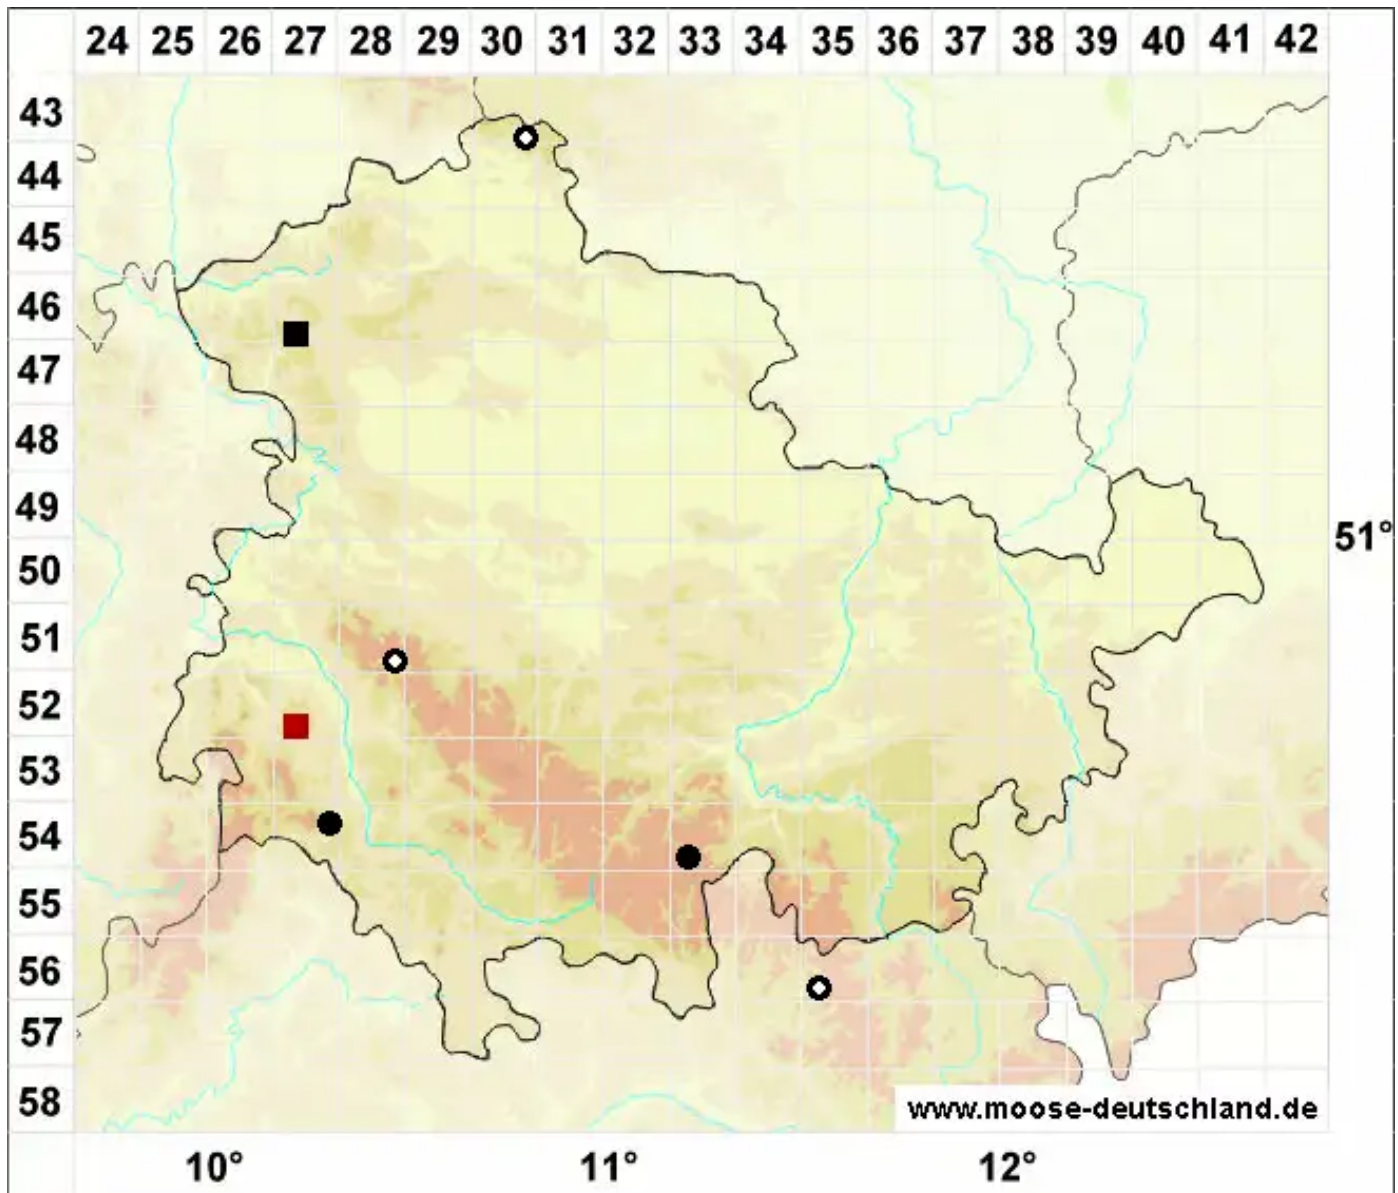

# Lescuraea incurvata (Hedw.) E.Lawton

Gekrümmtes Streifenmoos

Legende:

- Symbole:**
- Ausgefülltes Symbol:  
Zeitraum von 1980 bis heute (Aktuelle Angabe)
  - Leeres Symbol:  
Zeitraum vor 1980 (Altangabe)
  - Quadrat: Herbarbeleg