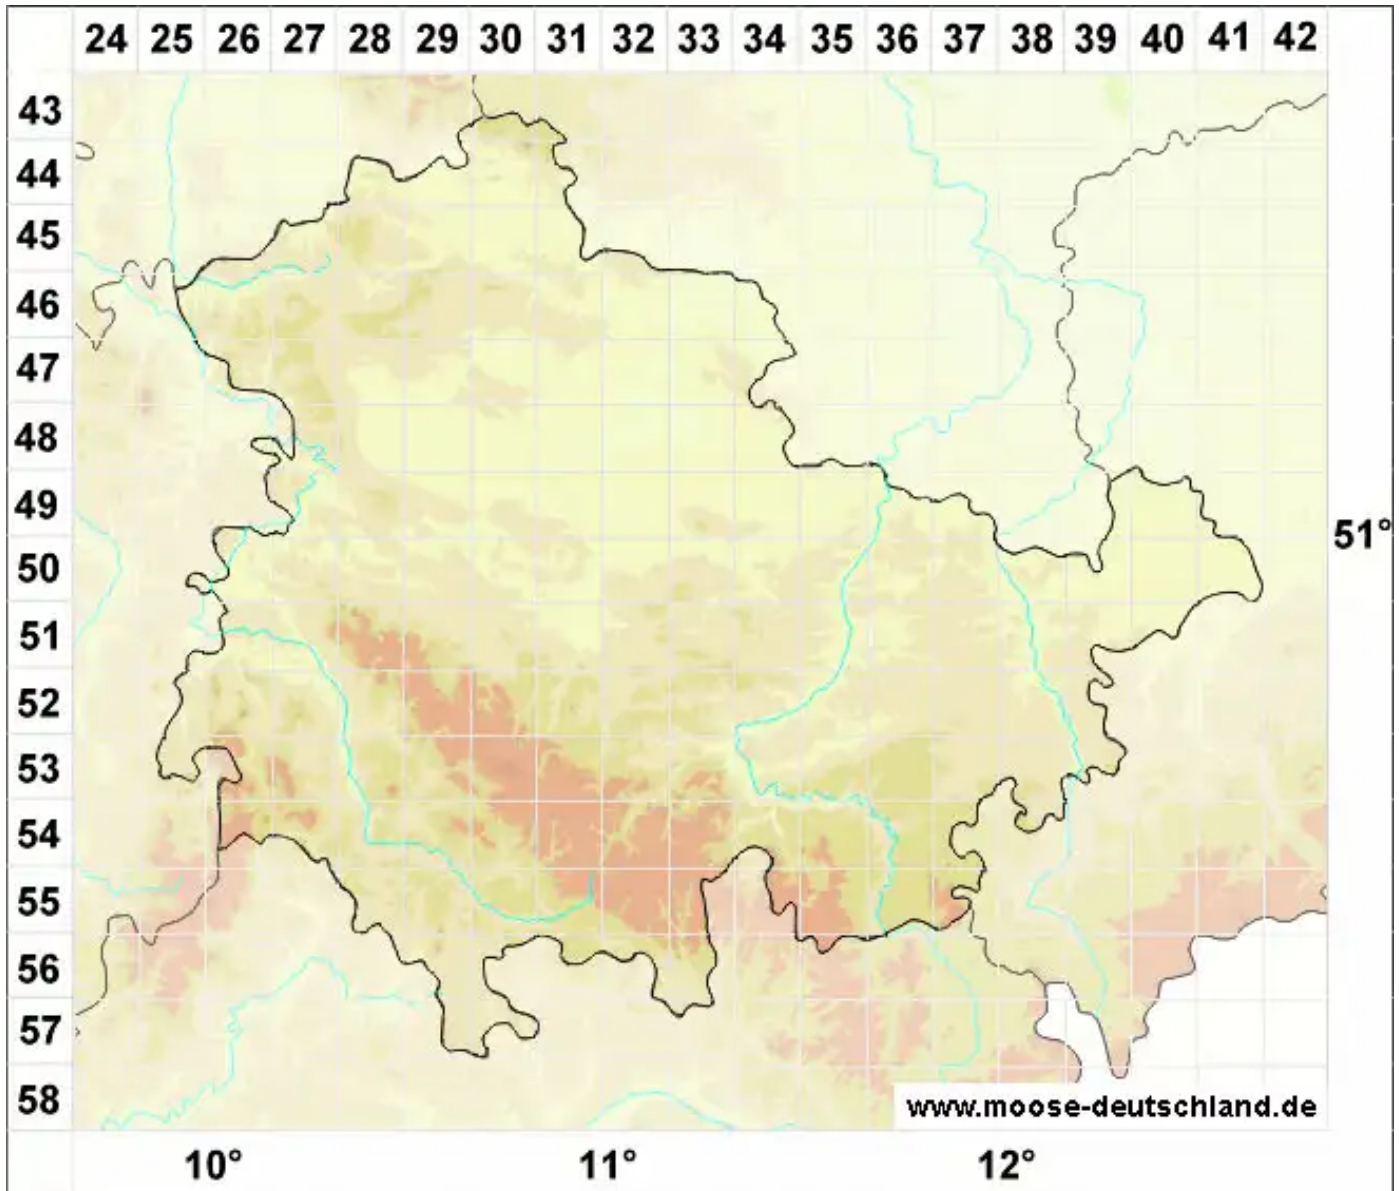

Lescuraea patens Lindb.

Spreizblättriges Streifenmoos

Legende:

Symbole:

Ausgefülltes Symbol:
Zeitraum von 1980 bis heute (Aktuelle Angabe)

Leeres Symbol:
Zeitraum vor 1980 (Altangabe)

Quadrat: Herbarbeleg