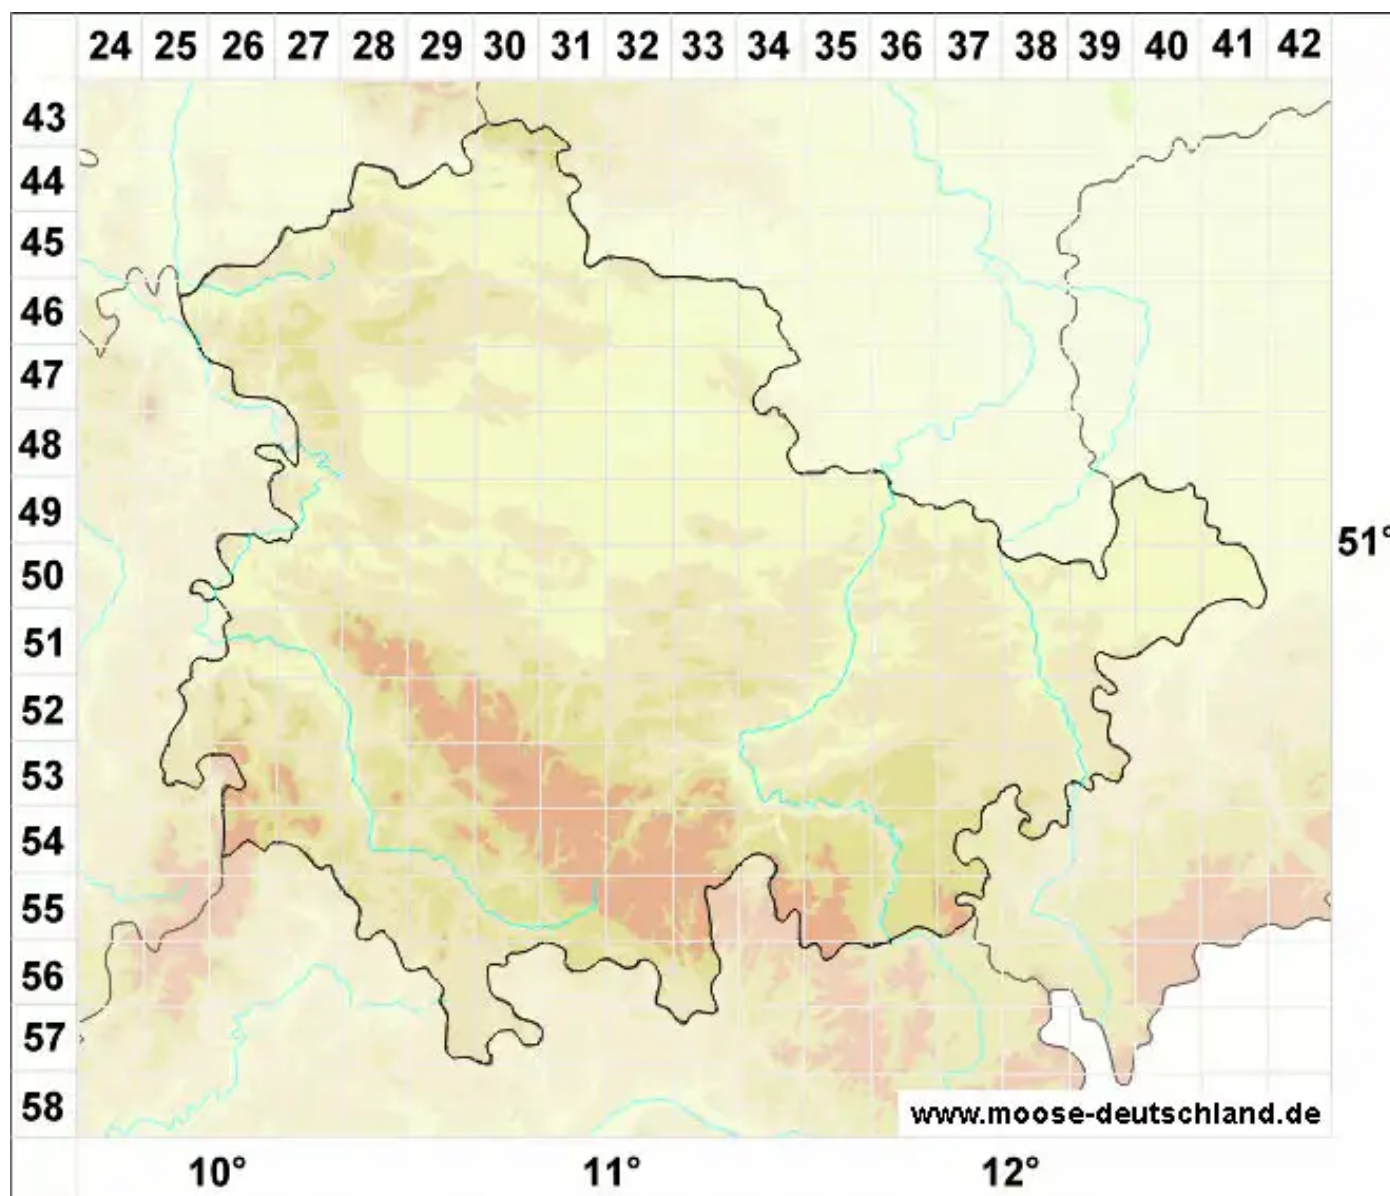

# Lescuraea saxicola (Schimp.) Milde

Fels-Streifenmoos

Legende:

**Symbole:**

Ausgefülltes Symbol:  
Zeitraum von 1980 bis heute (Aktuelle Angabe)

Leeres Symbol:  
Zeitraum vor 1980 (Altangabe)

Quadrat: Herbarbeleg