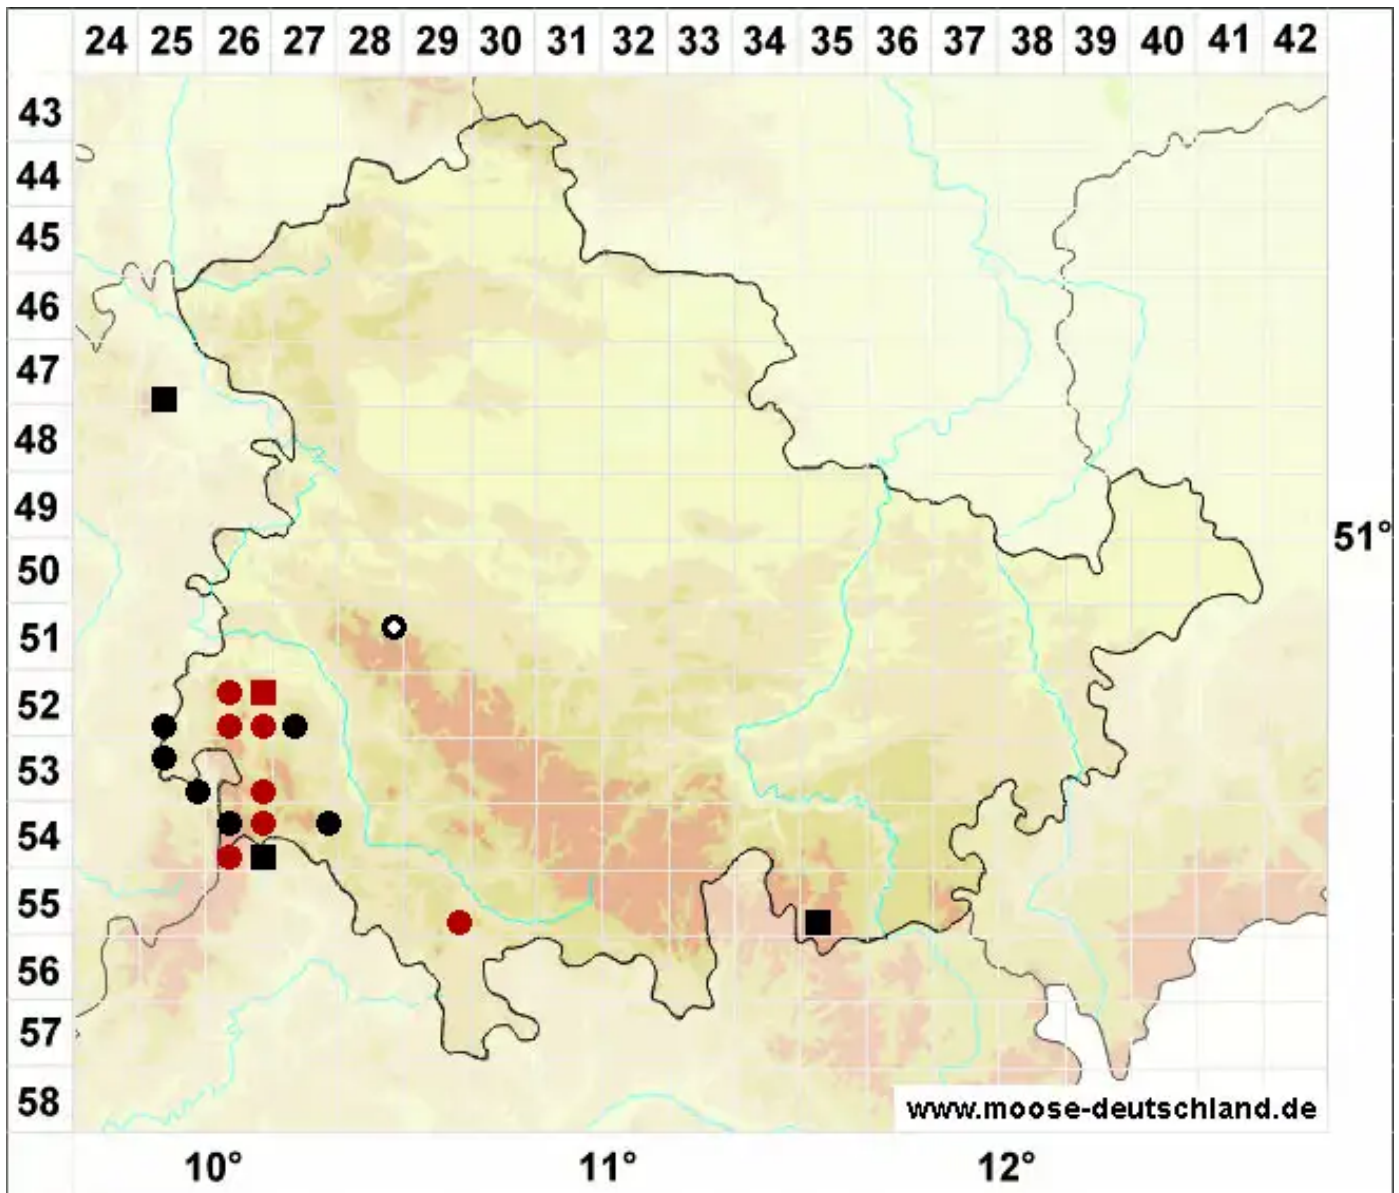

Anomodon rugelii (Müll.Hal.) Keissl.

Gespitztes Trugzahnmoos

Legende:

- Symbole:**
- Ausgefülltes Symbol:
Zeitraum von 1980 bis heute (Aktuelle Angabe)
 - Leeres Symbol:
Zeitraum vor 1980 (Altangabe)
 - Quadrat: Herbarbeleg