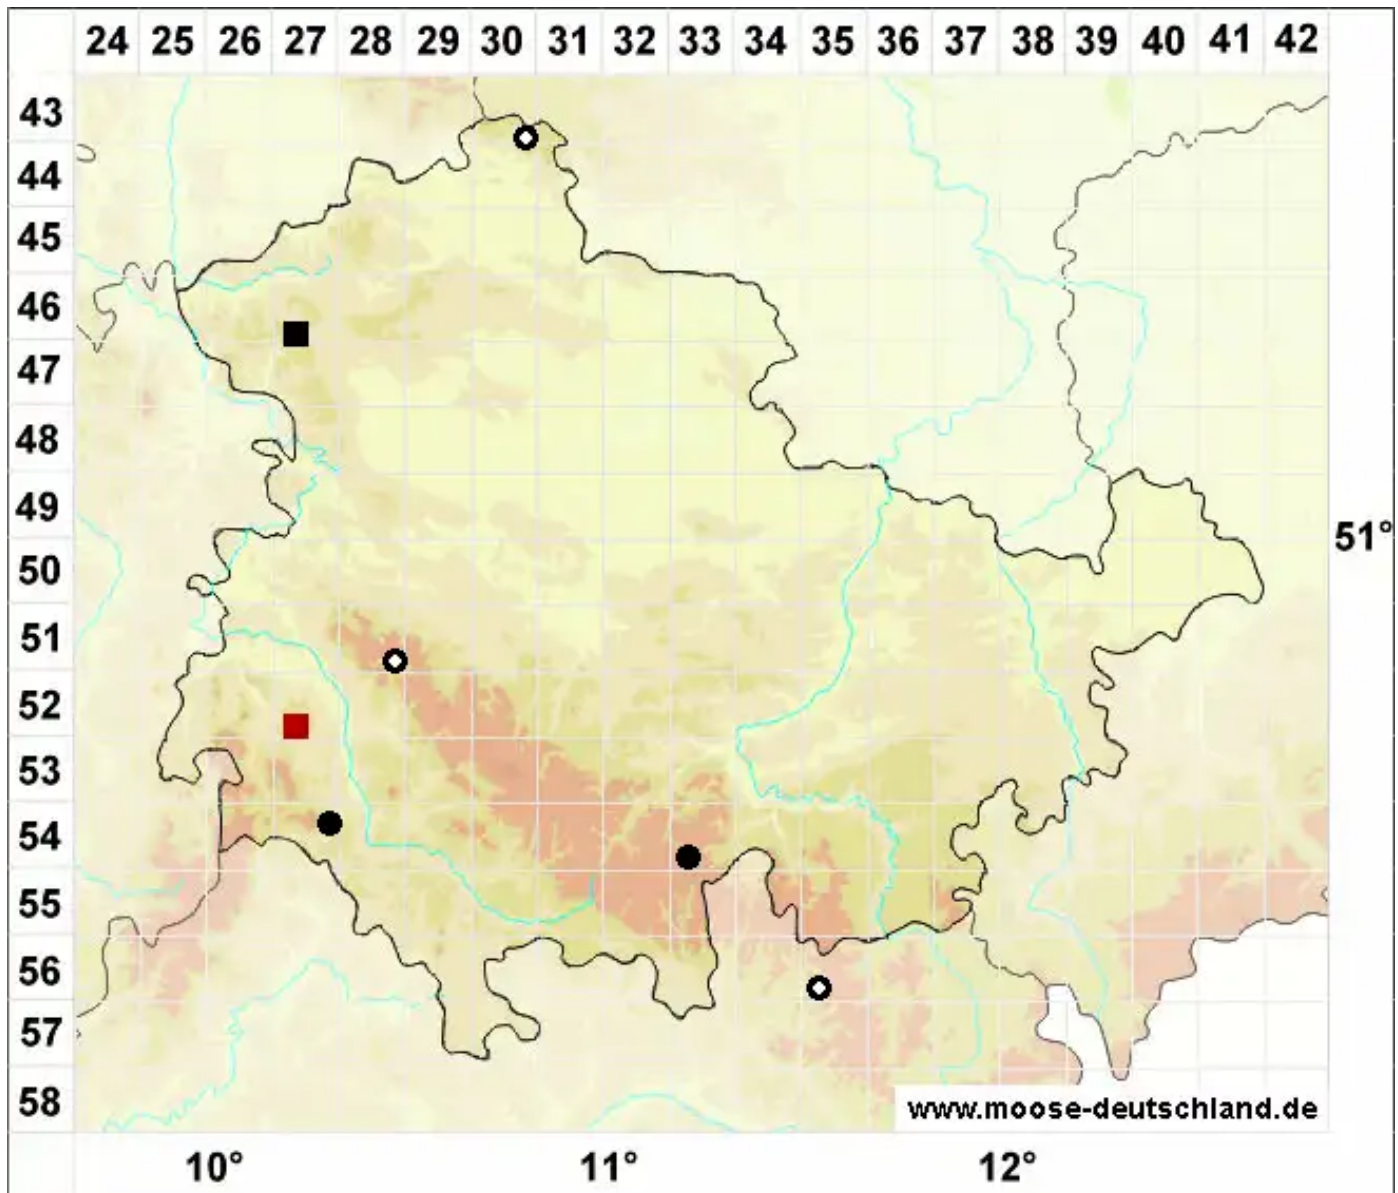

Lescuraea incurvata (Hedw.) E.Lawton

Gekrümmtes Streifenmoos

Legende:

- Symbole:**
- Ausgefülltes Symbol:
Zeitraum von 1980 bis heute (Aktuelle Angabe)
 - Leeres Symbol:
Zeitraum vor 1980 (Altangabe)
 - Quadrat: Herbarbeleg