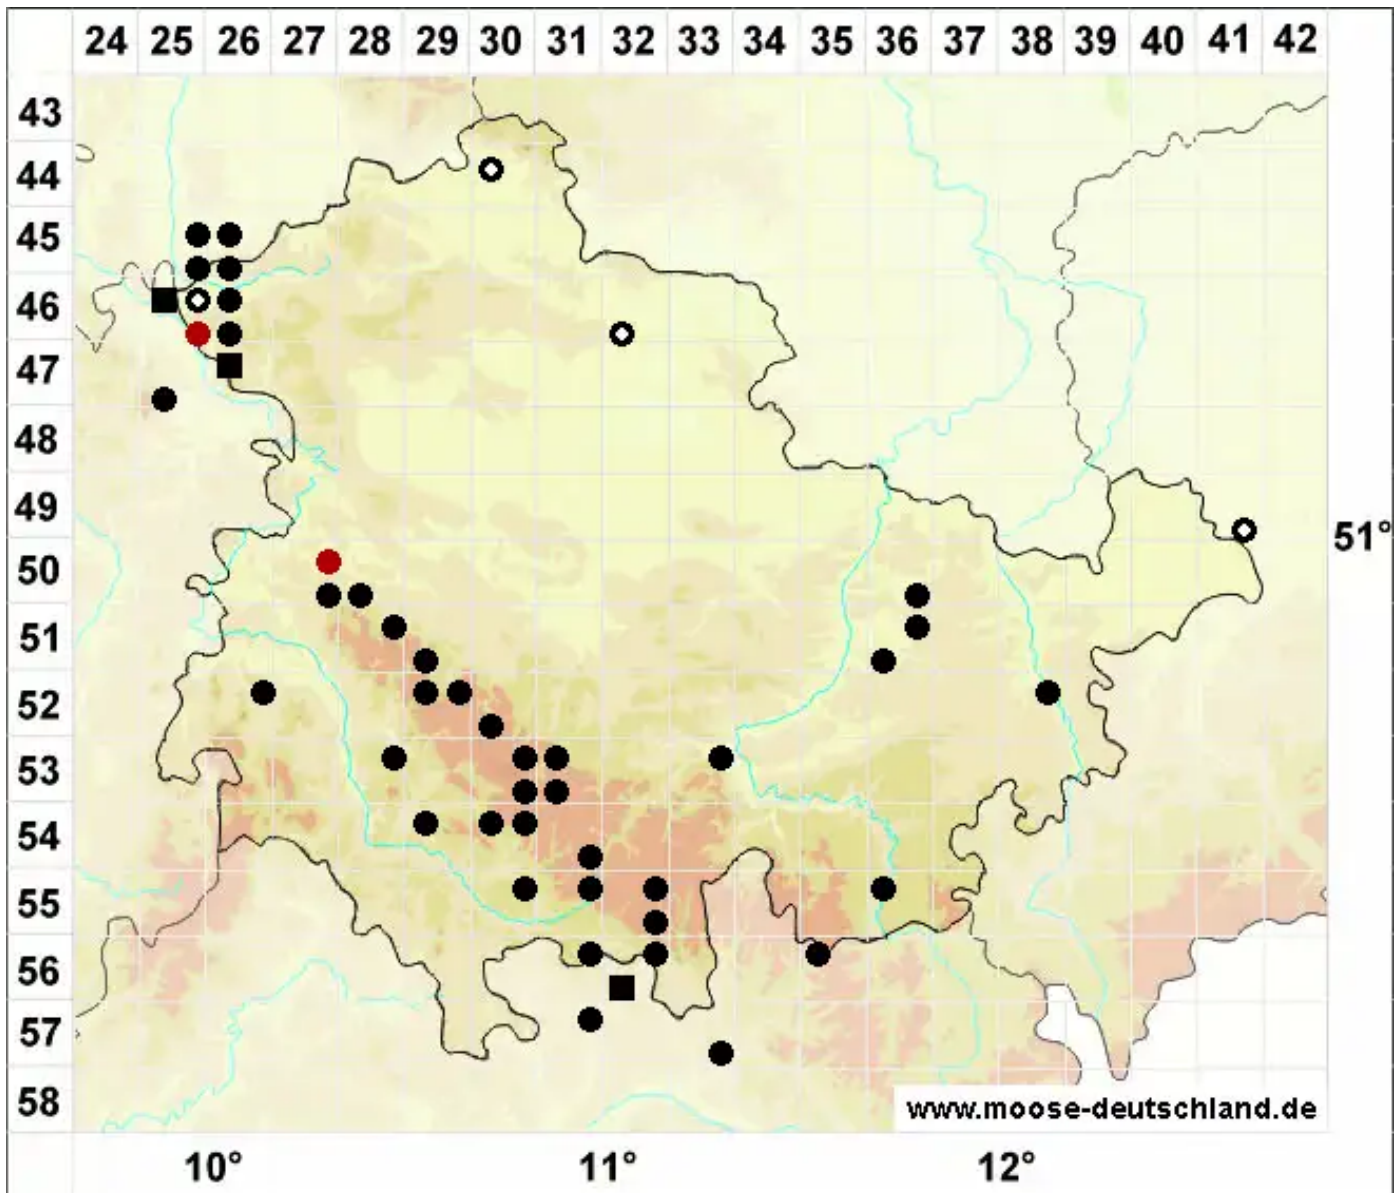

# Liochlaena lanceolata Nees

Langblättriges Nabelperianthlebermoos, Glattkelchiges Liochlaena-Jungermannmoos

Legende:

- Symbole:**
- Ausgefülltes Symbol:  
Zeitraum von 1980 bis heute (Aktuelle Angabe)
  - Leeres Symbol:  
Zeitraum vor 1980 (Altangabe)
  - Quadrat: Herbarbeleg