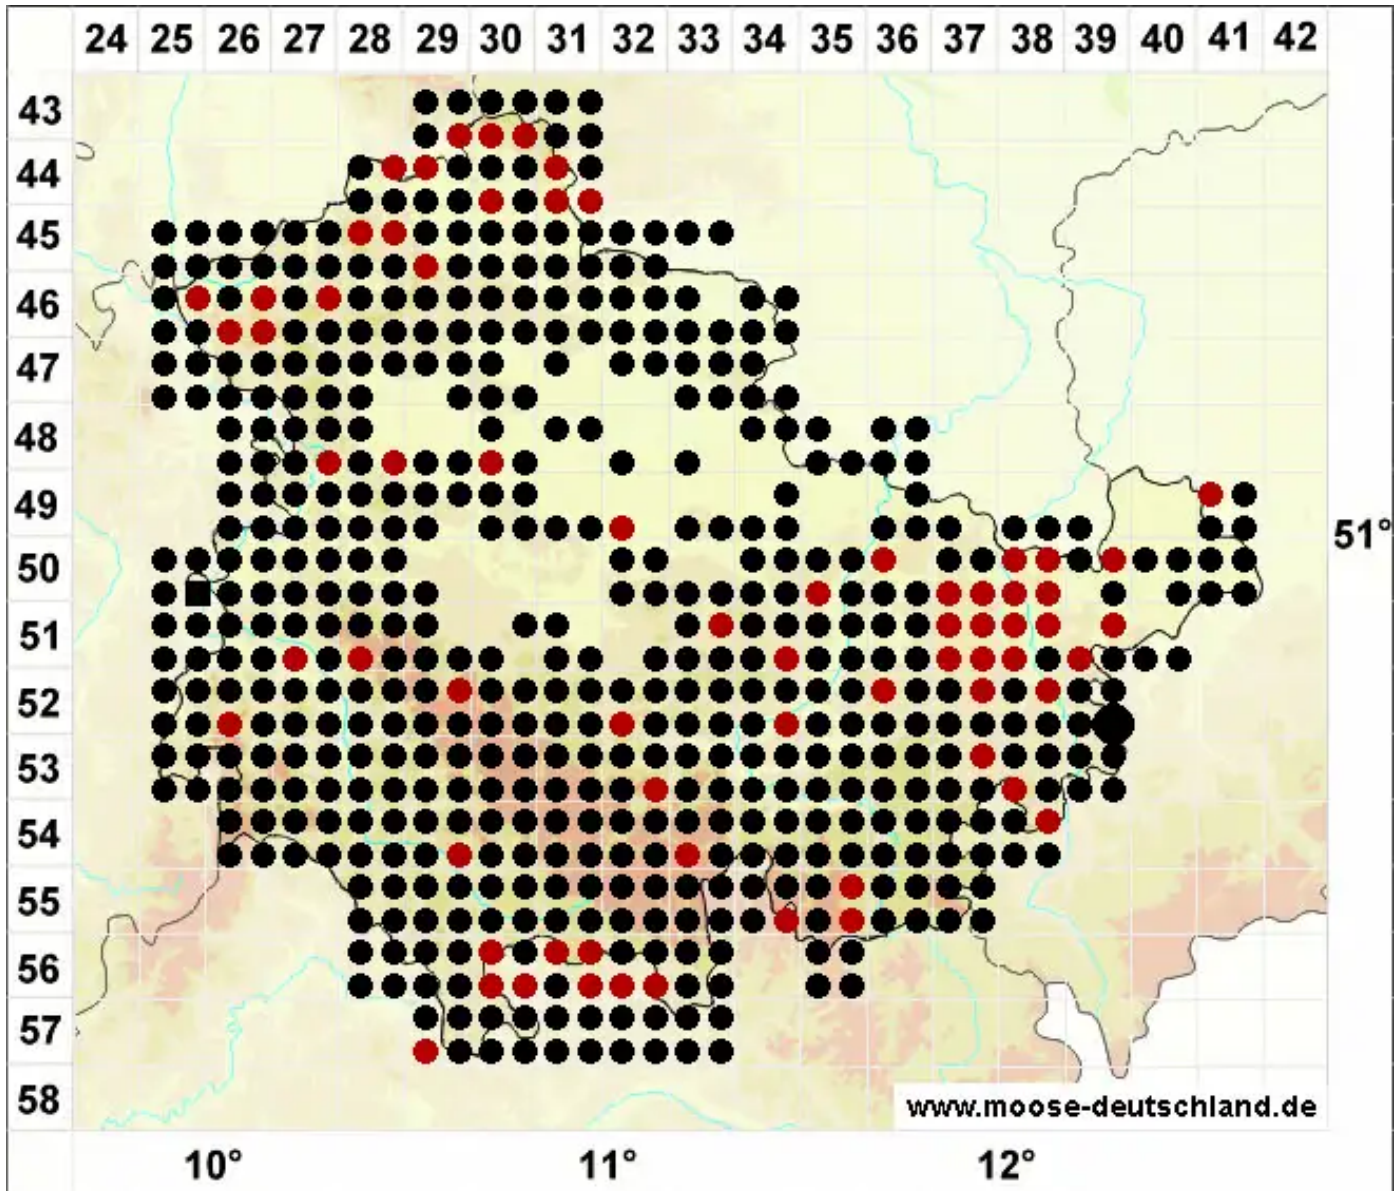

Lophocolea heterophylla (Schrad.) Dumort.

Verschiedenblättriges Kammkelchmoos

Legende:

- Symbole:**
- Ausgefülltes Symbol:
Zeitraum von 1980 bis heute (Aktuelle Angabe)
 - Leeres Symbol:
Zeitraum vor 1980 (Altangabe)
 - Quadrat: Herbarbeleg