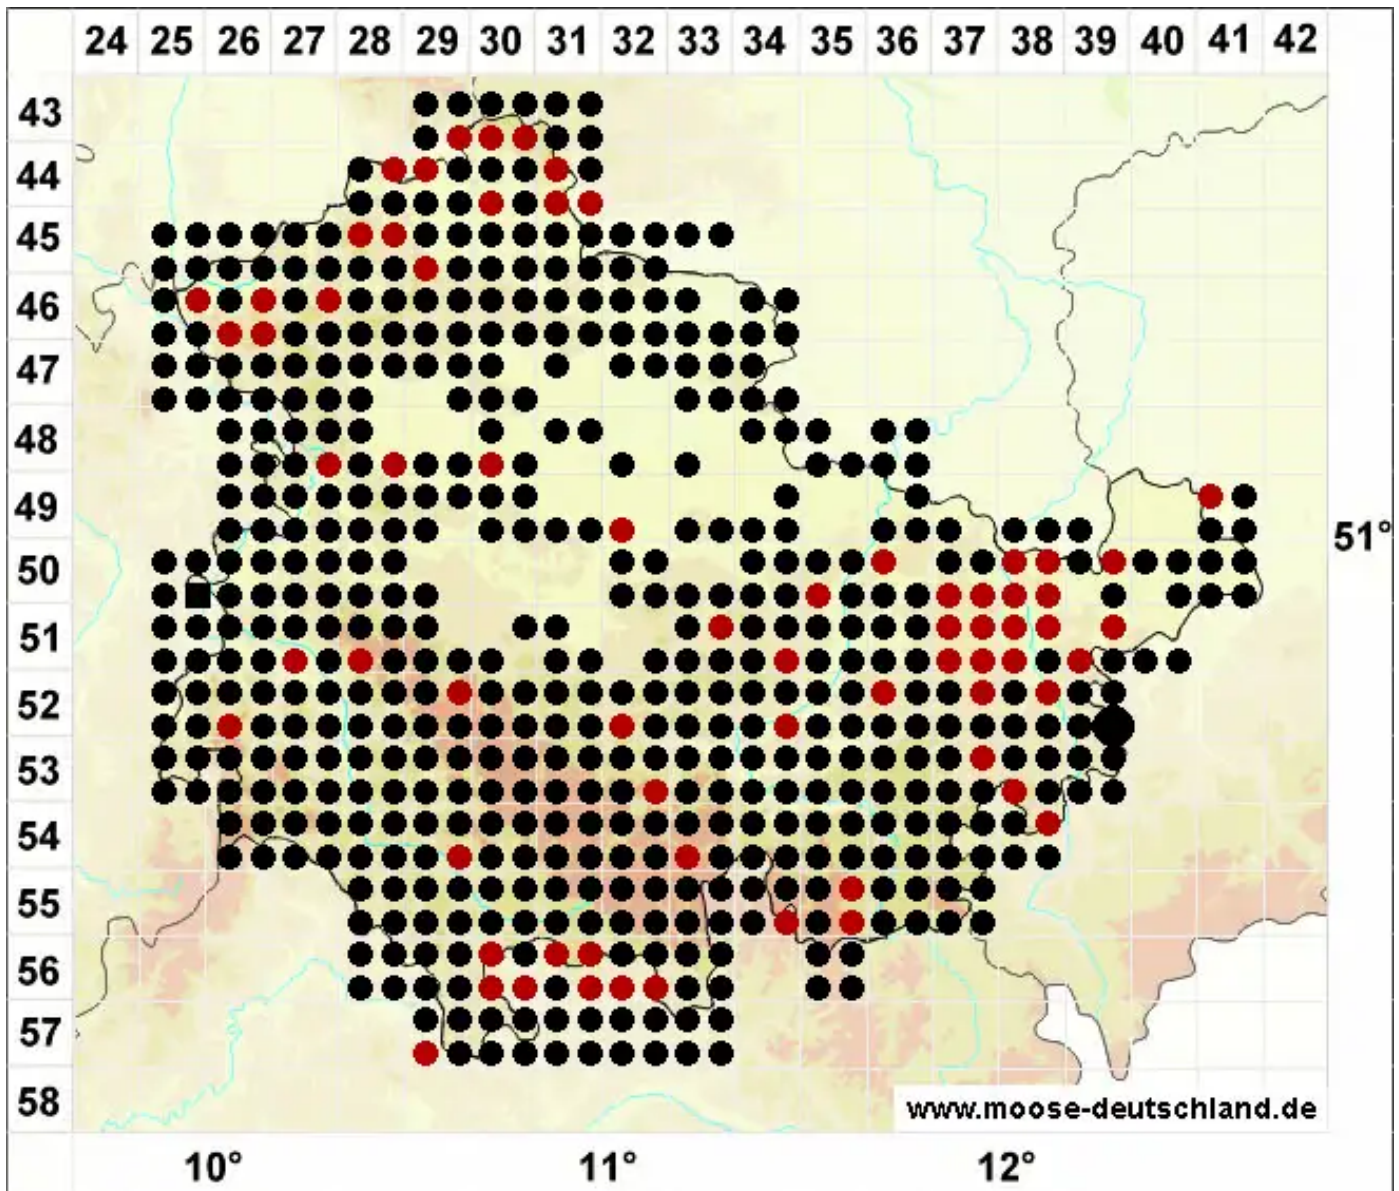

Lophocolea heterophylla (Schrad.) Dumort.

Verschiedenblättriges Kammkelchmoos

Legende:

- Symbole:**
- Ausgefülltes Symbol:
Zeitraum von 1980 bis heute (Aktuelle Angabe)
 - Leeres Symbol:
Zeitraum vor 1980 (Altangabe)
 - Quadrat: Herbarbeleg