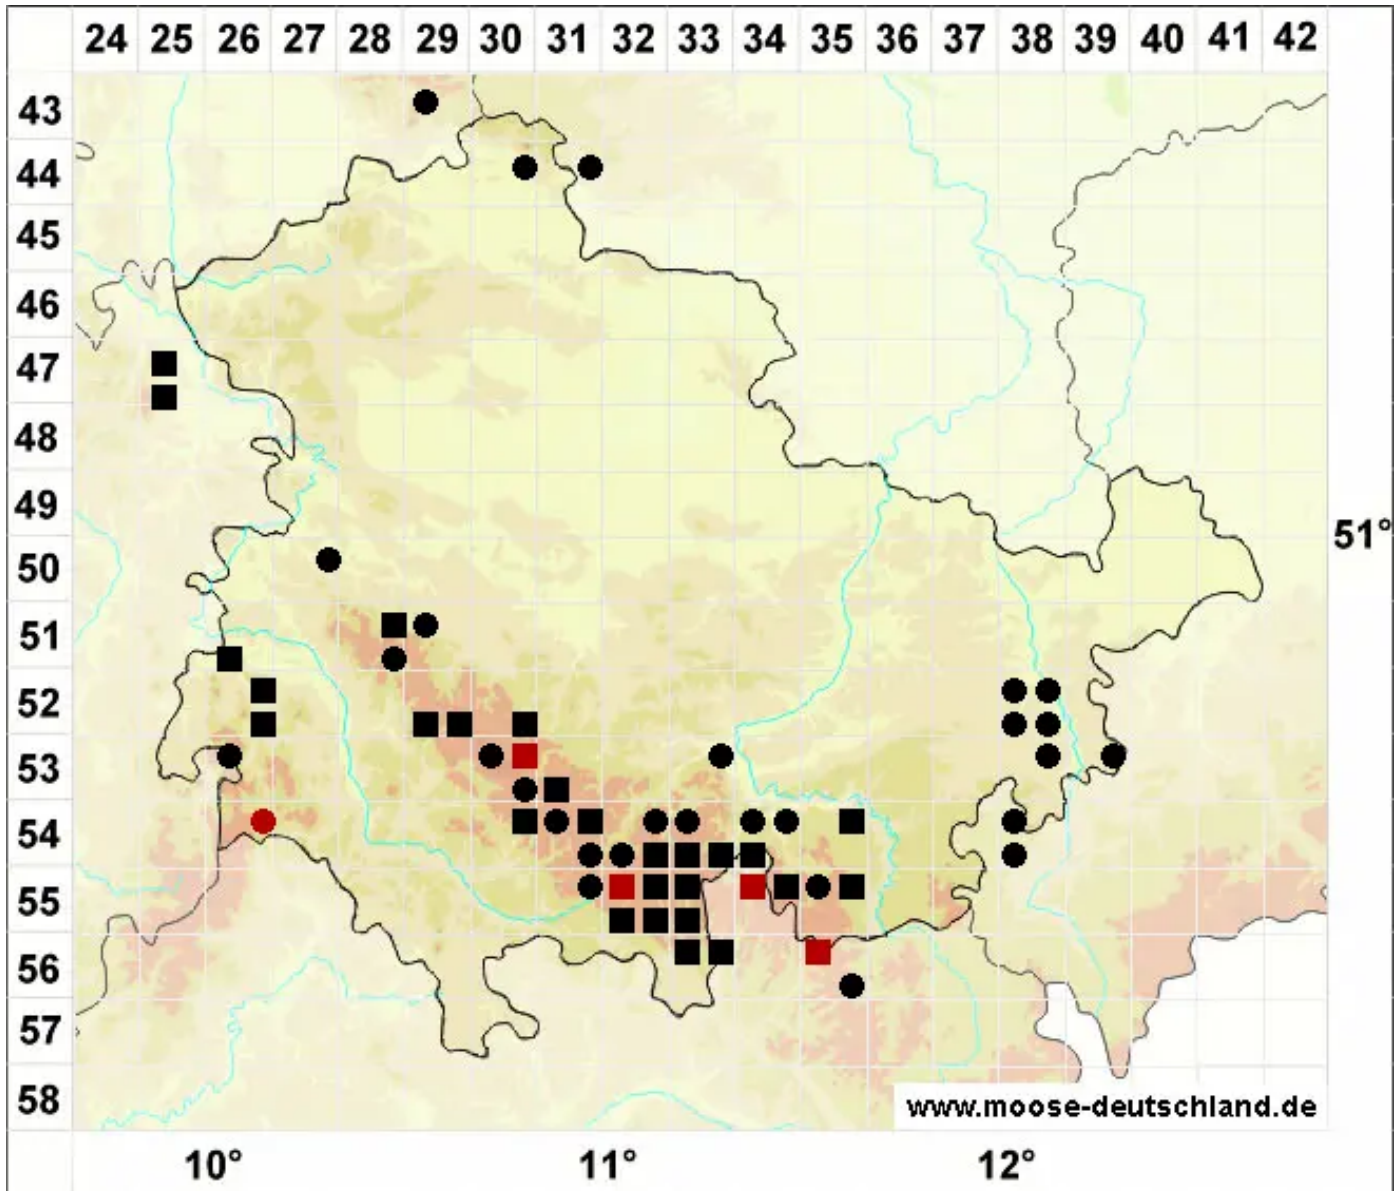

Barbilophozia sudetica (Nees ex Huebener) L.Söderstr., De R

Sudeten-Bartspitzmoos

Legende:

- Symbole:**
Ausgefülltes Symbol:
Zeitraum von 1980 bis heute (Aktuelle Angabe)
Leeres Symbol:
Zeitraum vor 1980 (Altangabe)
Quadrat: Herbarbeleg