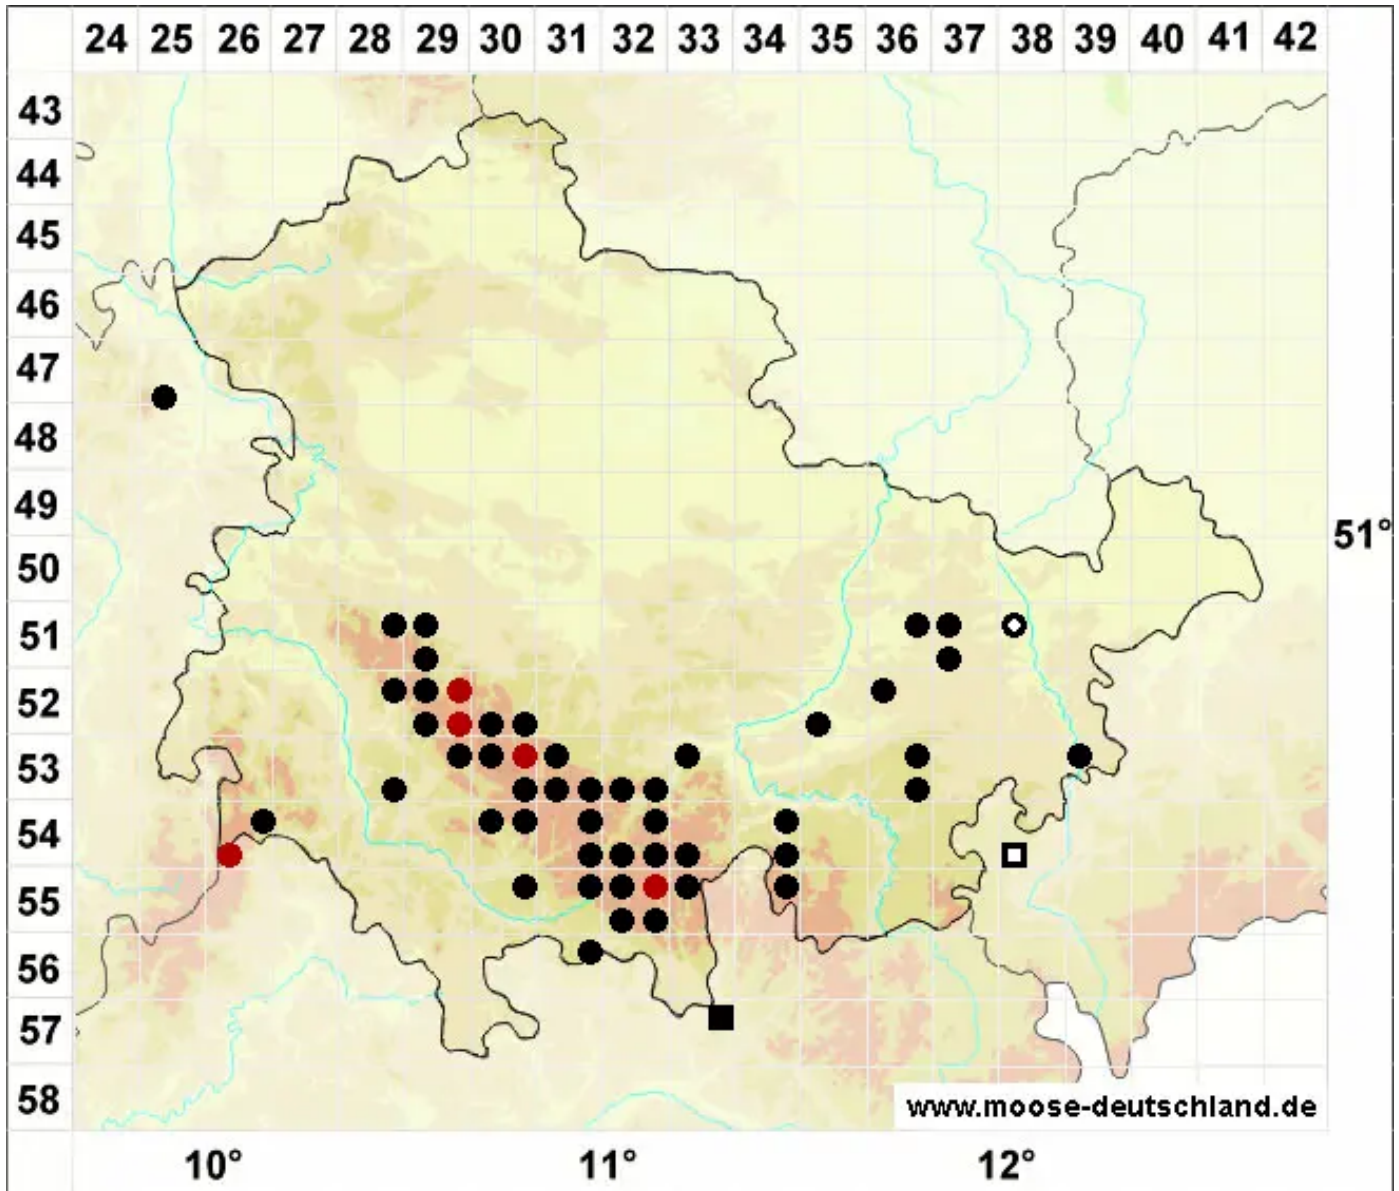

# Neorthocaulis attenuatus (Mart.) L.Söderstr., De Roo & Hedberg

Flagellen-Neubartspitzmoos

Legende:

- Symbole:**
- Ausgefülltes Symbol:  
Zeitraum von 1980 bis heute (Aktuelle Angabe)
  - Leeres Symbol:  
Zeitraum vor 1980 (Altangabe)
  - Quadrat: Herbarbeleg