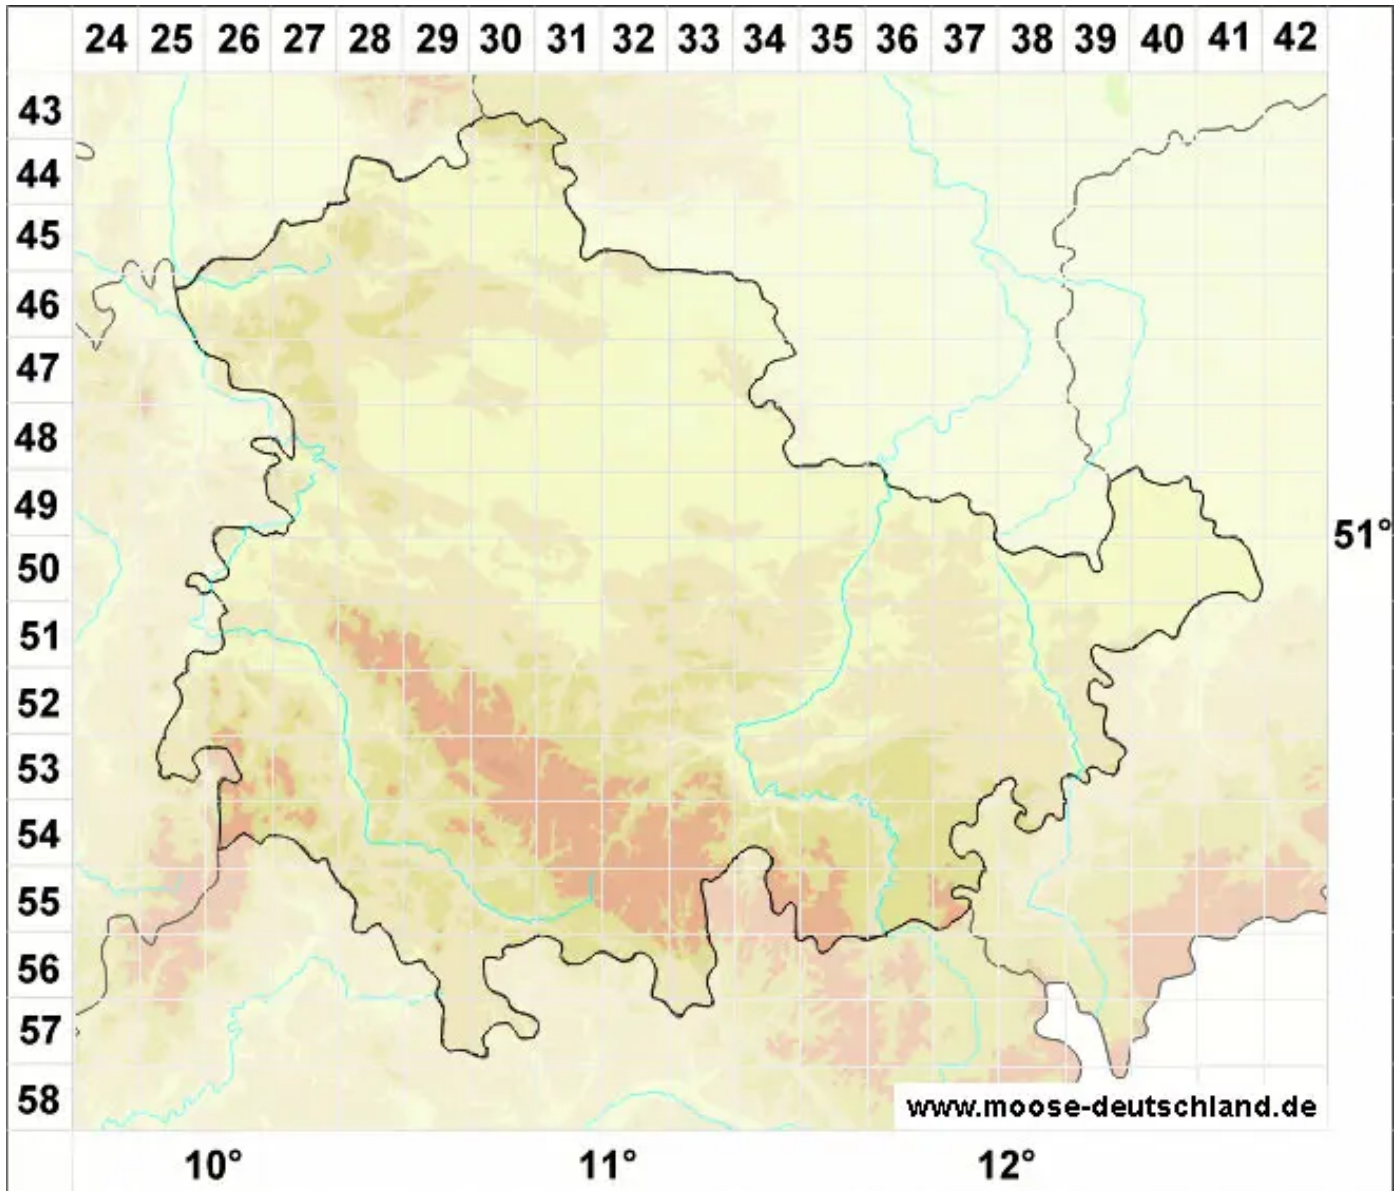

# Heterogemma laxa (Lindb.) Konstant. & Vilnet

Moor-Kopfspitzmoos

Legende:

- Symbole:**
- Ausgefülltes Symbol:  
Zeitraum von 1980 bis heute (Aktuelle Angabe)
  - Leeres Symbol:  
Zeitraum vor 1980 (Altangabe)
  - Quadrat: Herbarbeleg