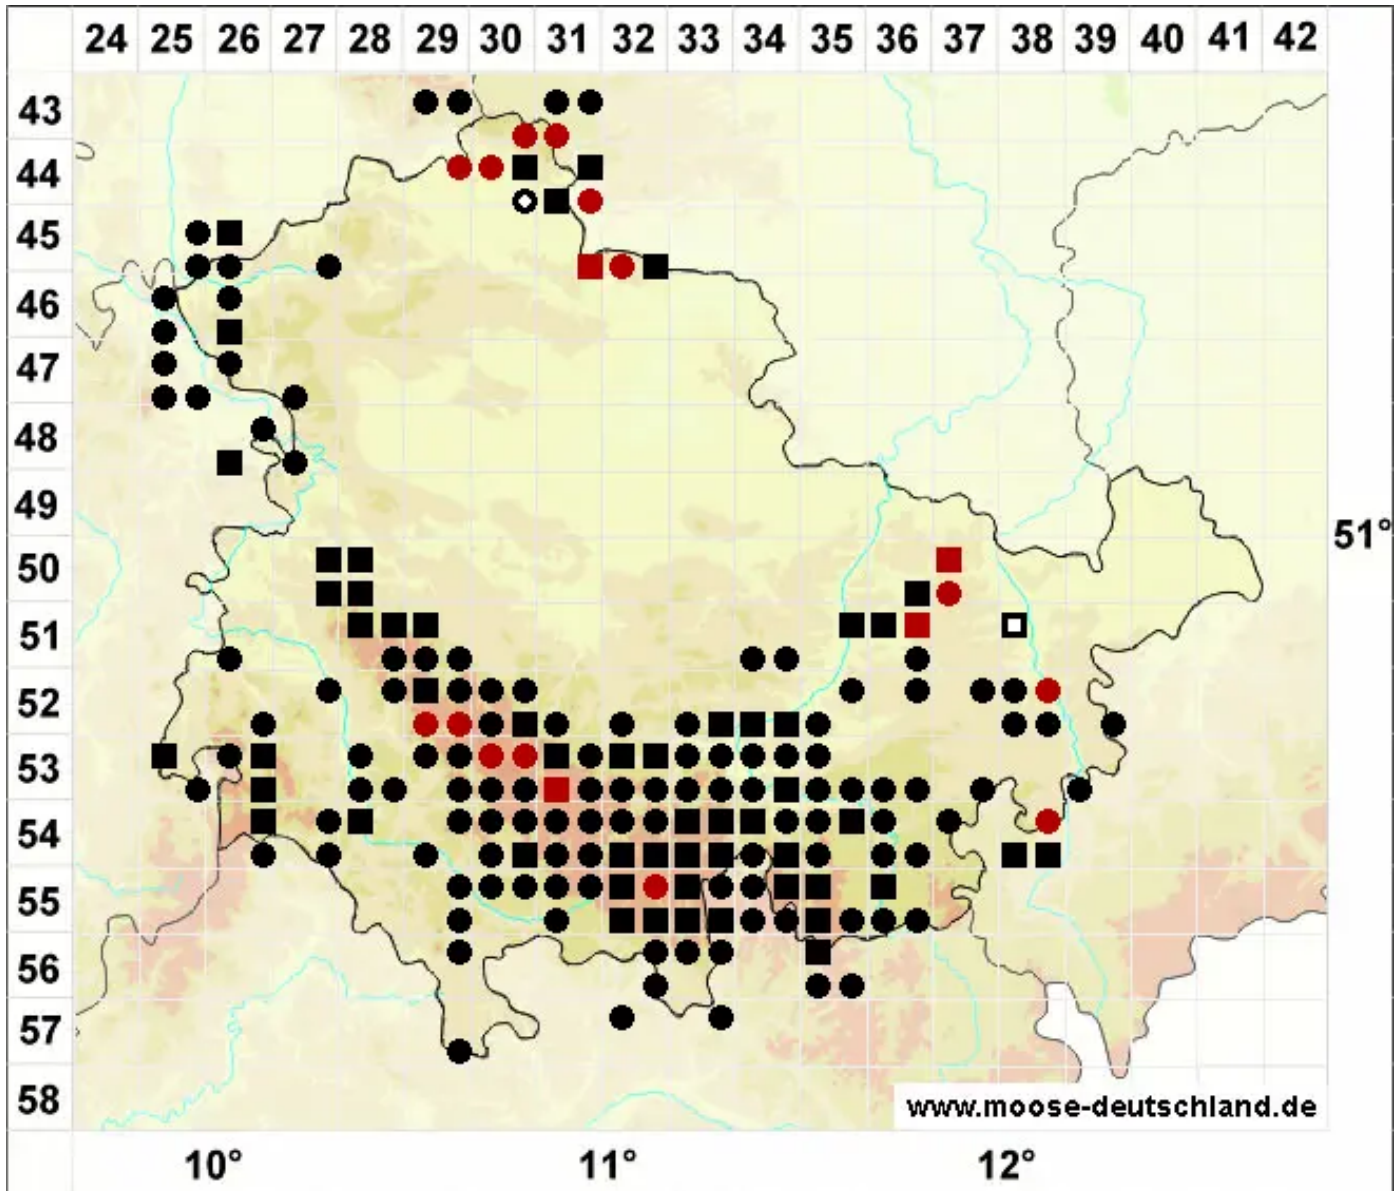

Lophozia ventricosa (Dicks.) Dumort.

Gewöhnliches Spitzmoos

Legende:

- Symbole:**
- Ausgefülltes Symbol:
Zeitraum von 1980 bis heute (Aktuelle Angabe)
 - Leeres Symbol:
Zeitraum vor 1980 (Altangabe)
 - Quadrat: Herbarbeleg