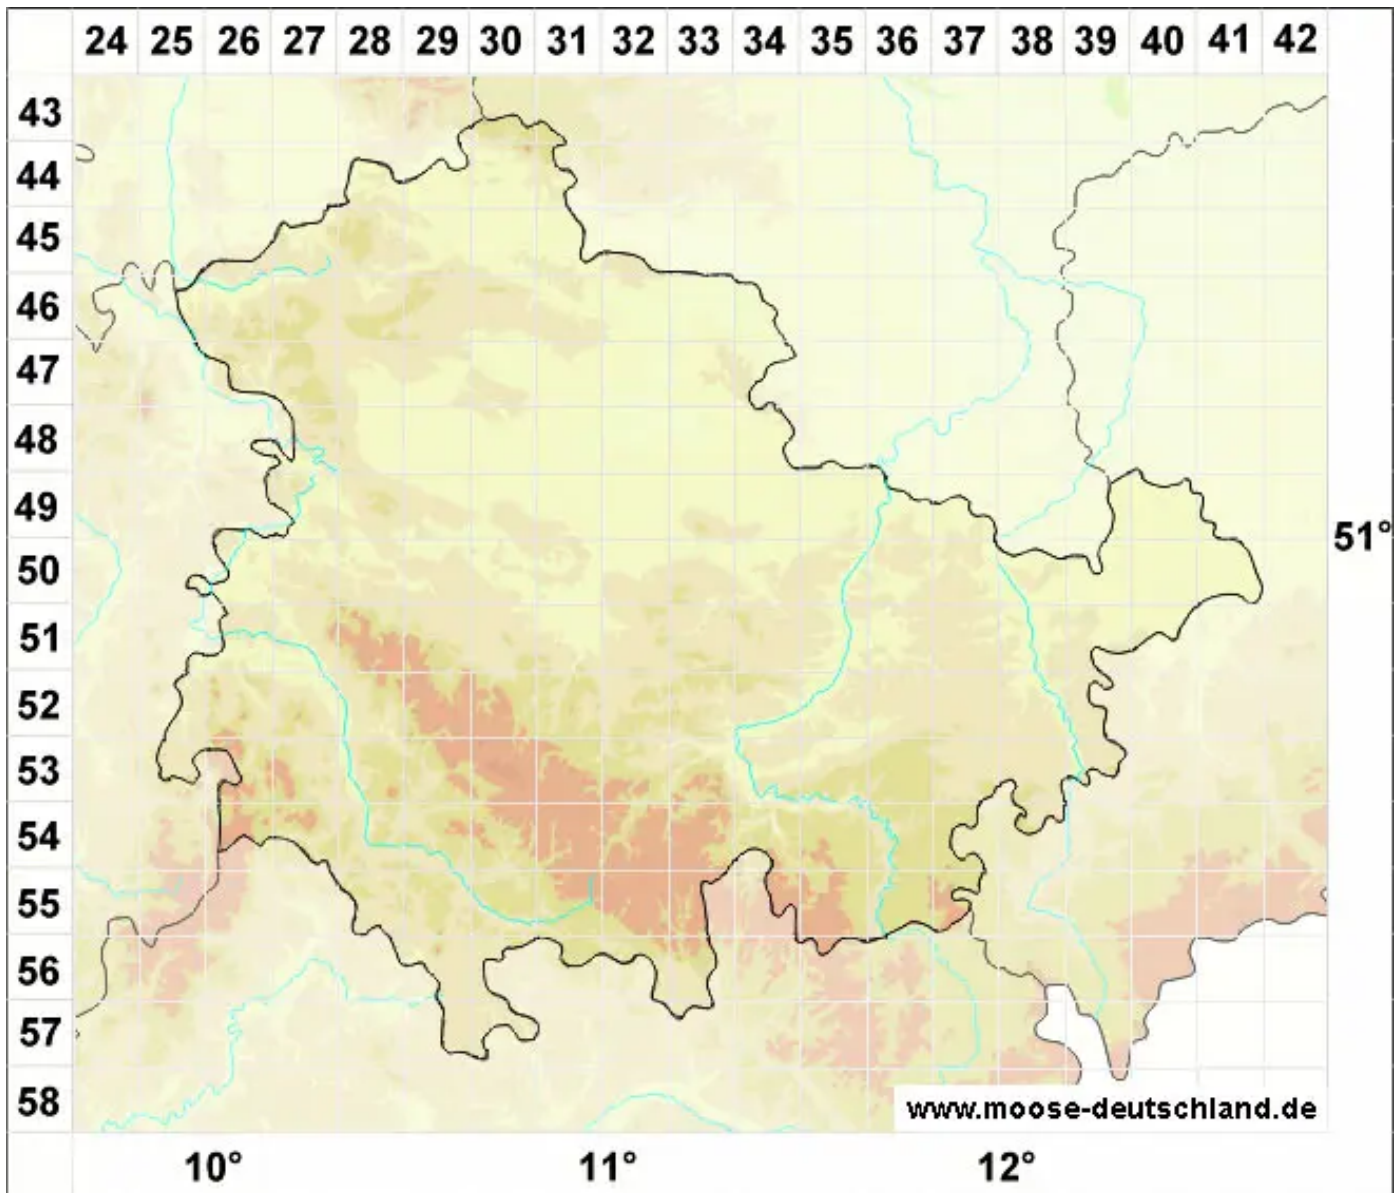

Protolophozia elongata (Steph.) Schljakov

Verlängertes Scheinspitzmoos

Legende:

- Symbole:**
- Ausgefülltes Symbol:
Zeitraum von 1980 bis heute (Aktuelle Angabe)
 - Leeres Symbol:
Zeitraum vor 1980 (Altangabe)
 - Quadrat: Herbarbeleg