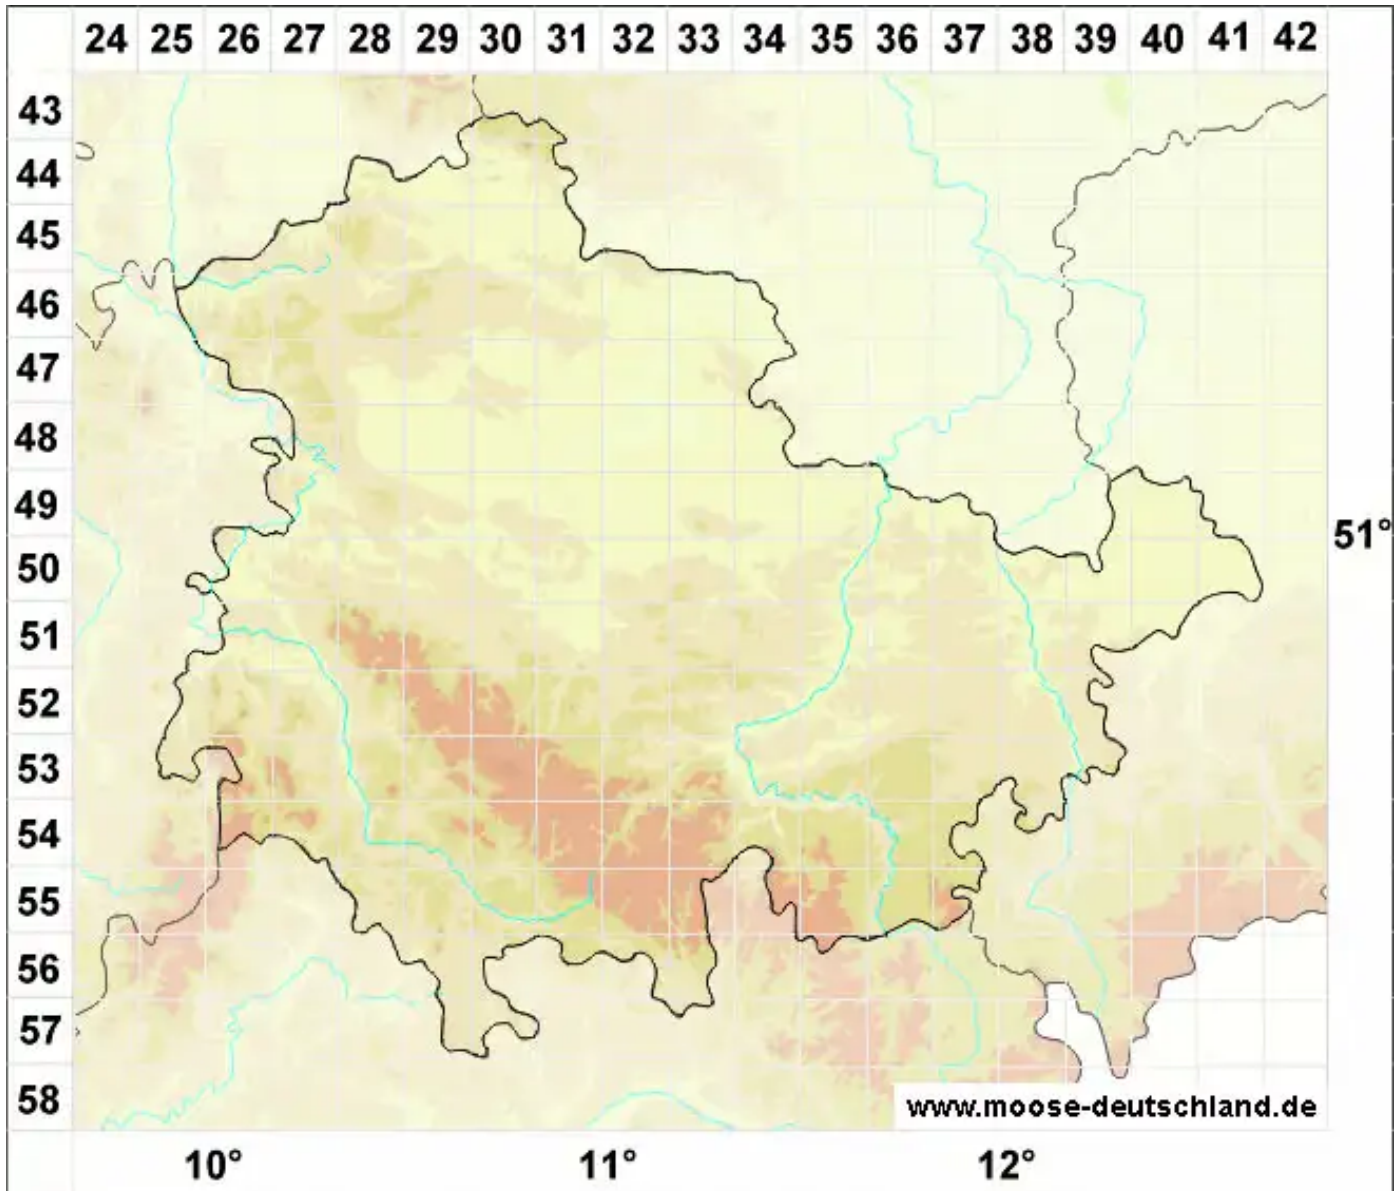

# Schistochilopsis grandiretis (Lindb. ex Kaal.) Konstant.

Großzelliges Dorn-Spitzmoos

Legende:

**Symbole:**

Ausgefülltes Symbol:  
Zeitraum von 1980 bis heute (Aktuelle Angabe)

Leeres Symbol:  
Zeitraum vor 1980 (Altangabe)

Quadrat: Herbarbeleg