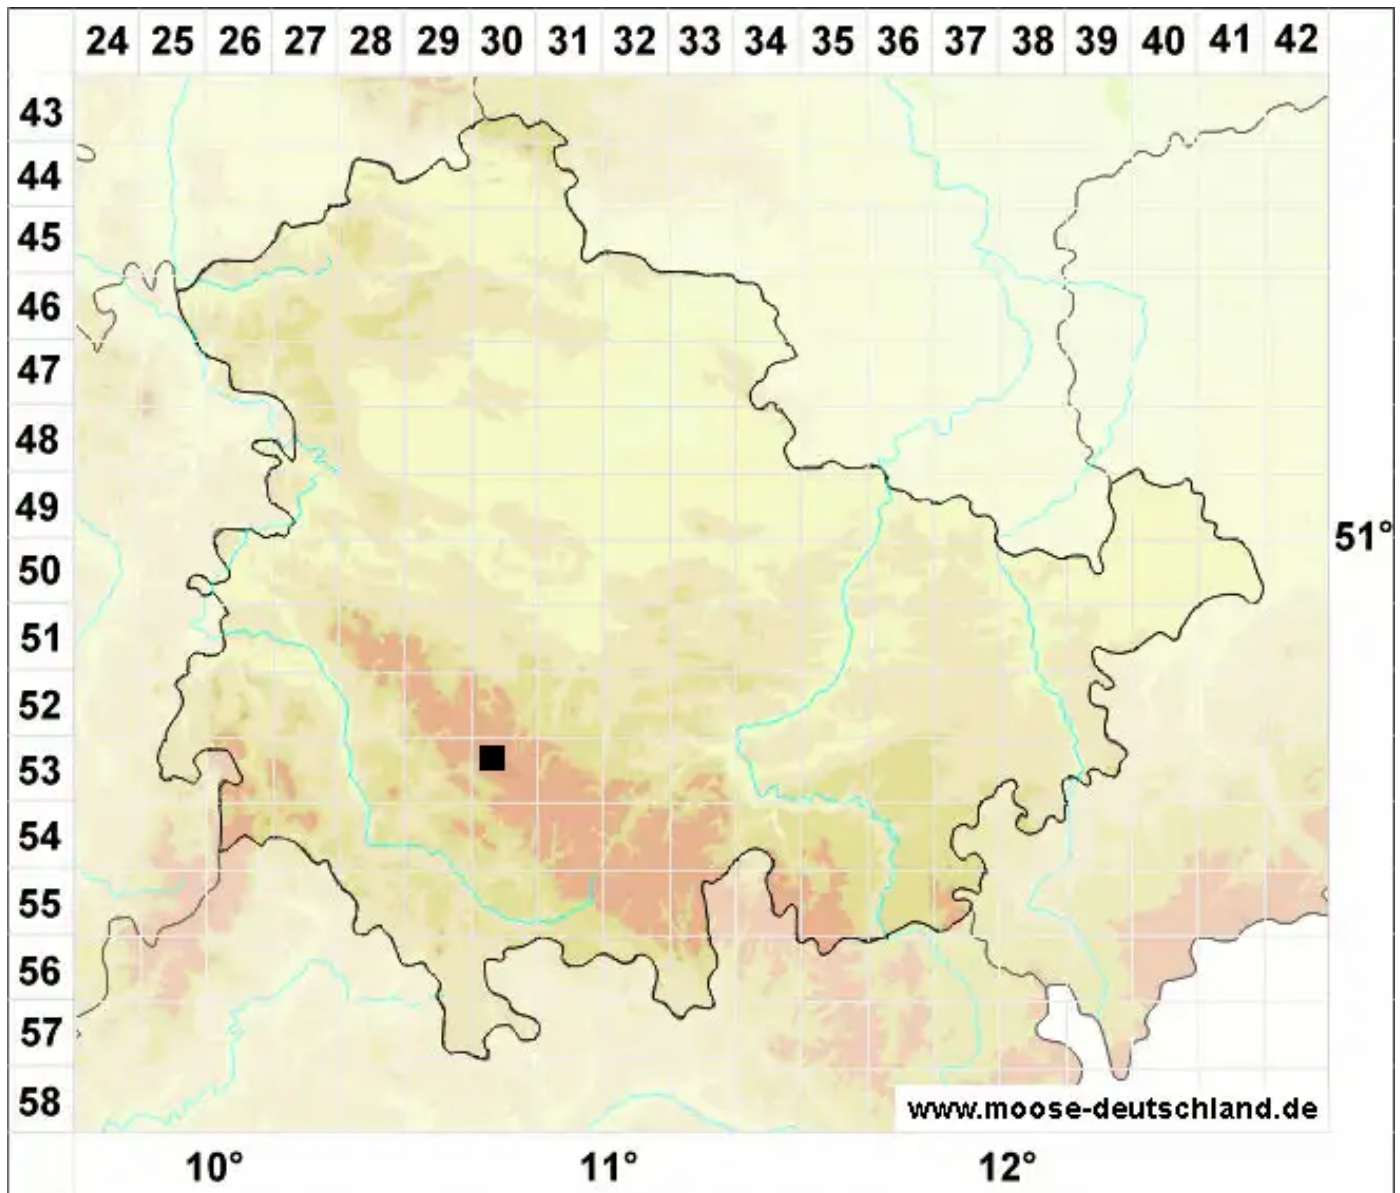

Lophozia guttulata (Lindb. & Arnell) A.Evans

Getröpfeltes Spitzmoos

Legende:

- Symbole:**
- Ausgefülltes Symbol:
Zeitraum von 1980 bis heute (Aktuelle Angabe)
 - Leeres Symbol:
Zeitraum vor 1980 (Altangabe)
 - Quadrat: Herbarbeleg