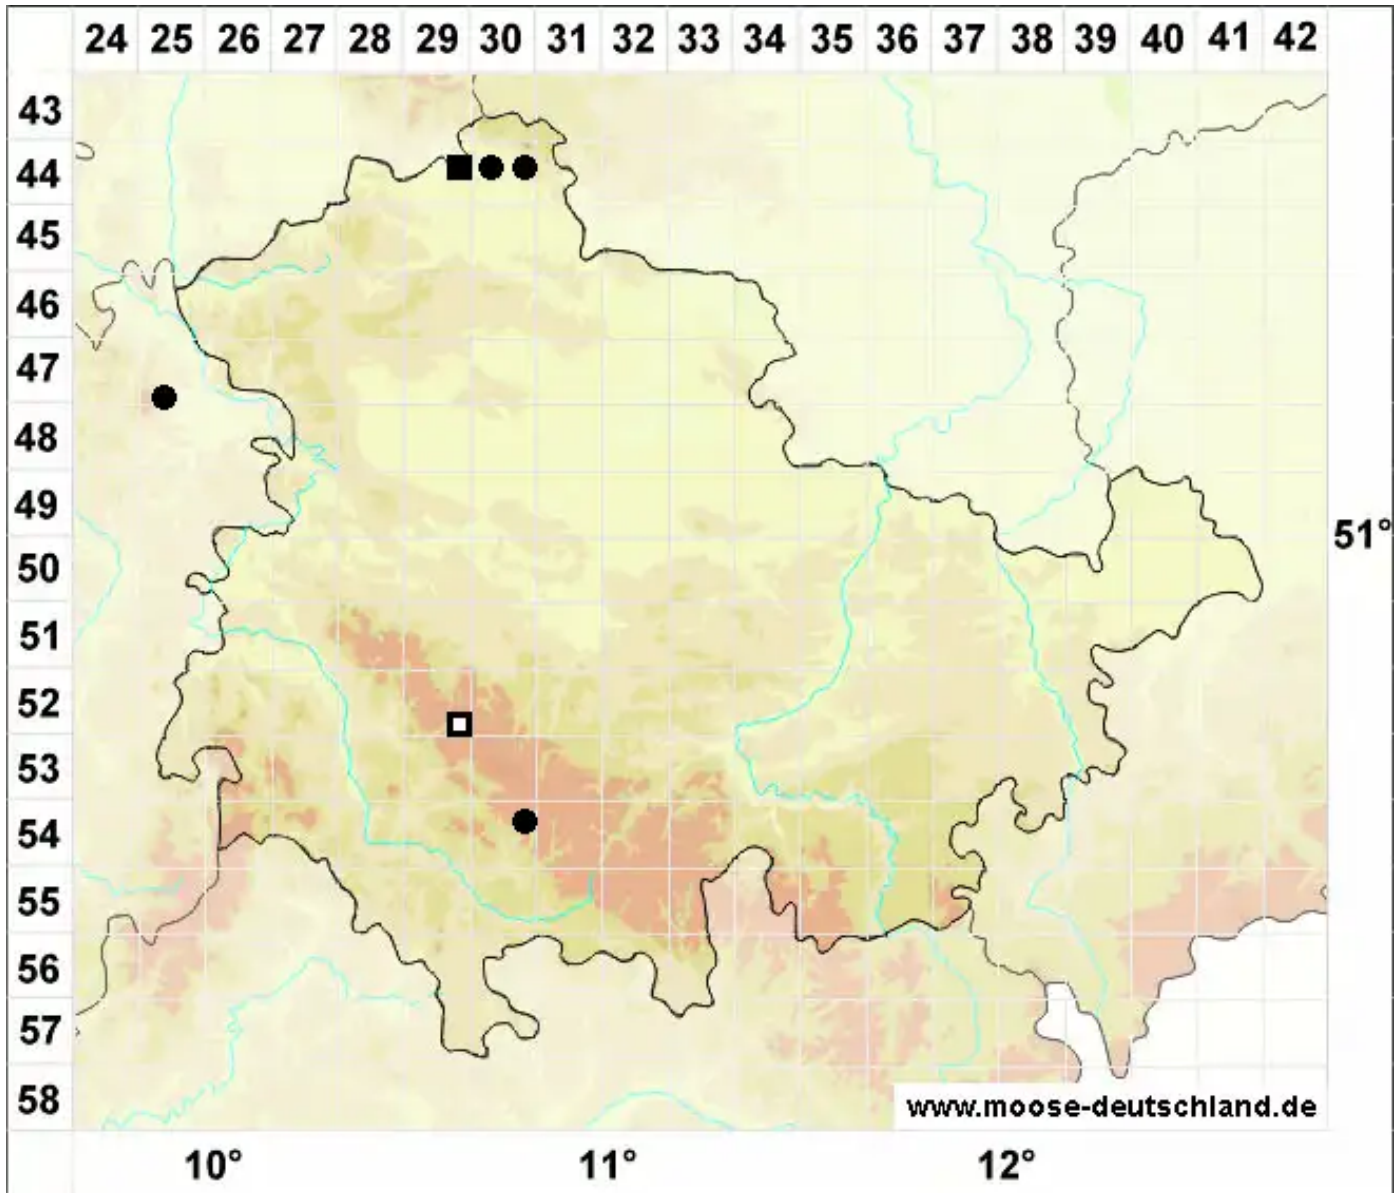

Mesoptychia heterocolpos (Thed. ex Hartm.) L.Söderstr. & V

Brutkörpertragendes Glattkelchmoos

Legende:

Symbole:

Ausgefülltes Symbol:
Zeitraum von 1980 bis heute (Aktuelle Angabe)

Leeres Symbol:
Zeitraum vor 1980 (Altangabe)

Quadrat: Herbarbeleg