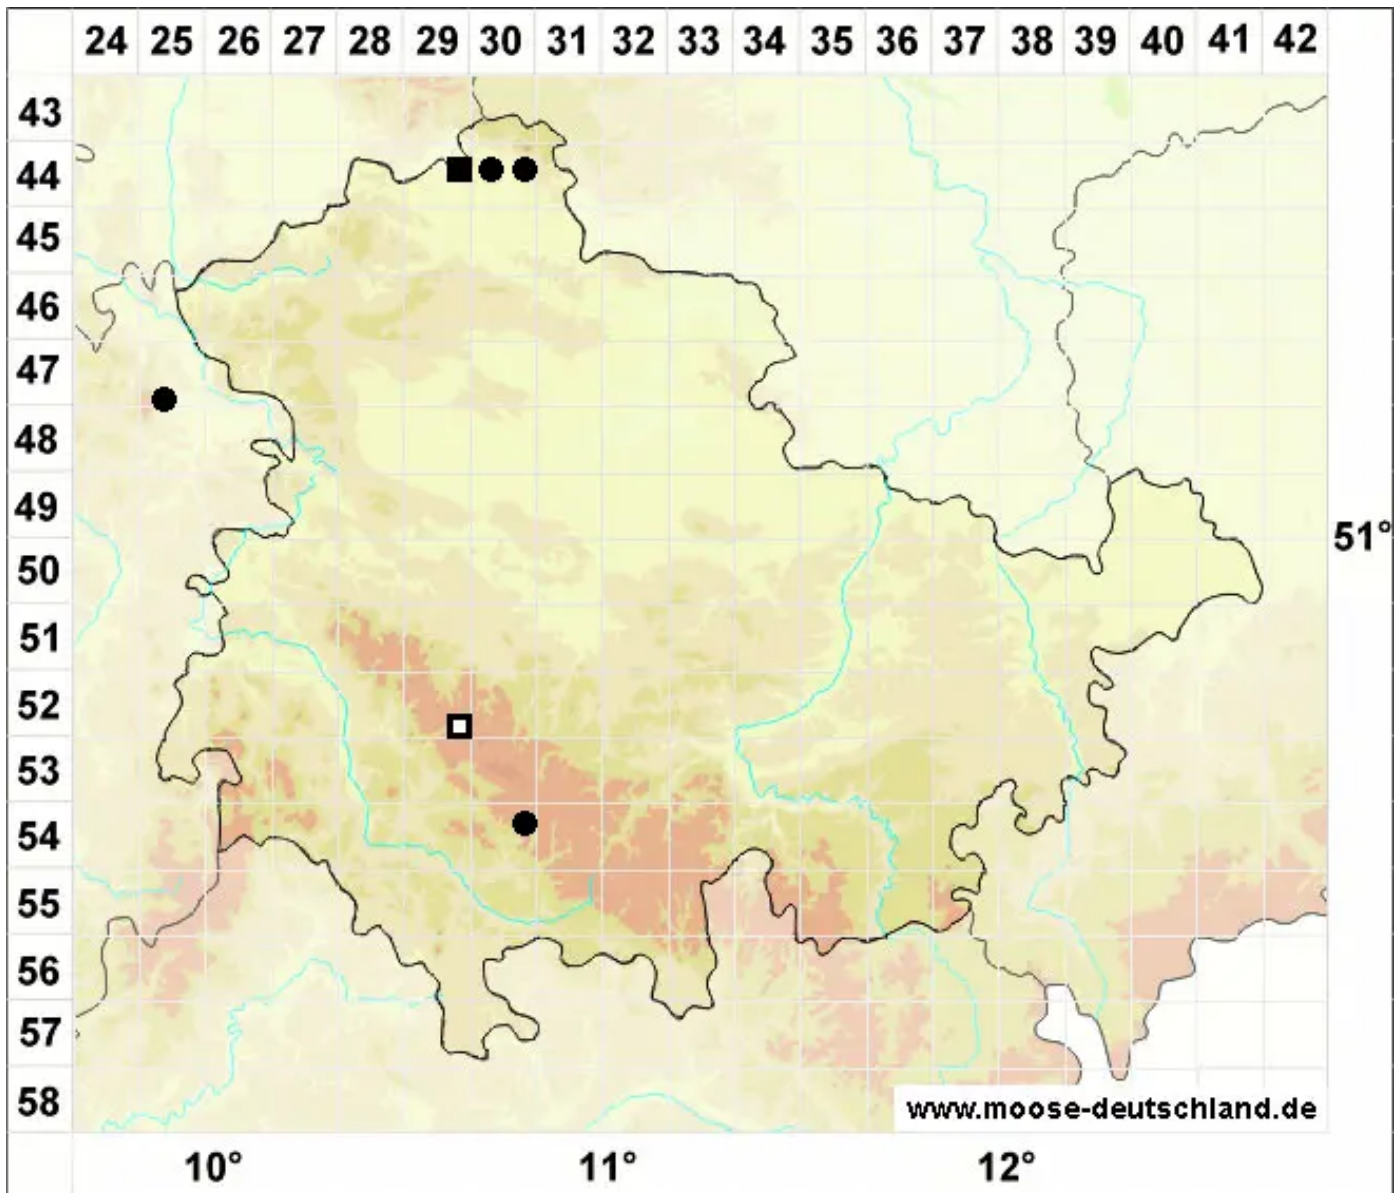

Mesoptychia heterocolpos (Thed. ex Hartm.) L.Söderstr. & V

Brutkörpertragendes Glattkelchmoos

Legende:

- Symbole:**
- Ausgefülltes Symbol:
Zeitraum von 1980 bis heute (Aktuelle Angabe)
 - Leeres Symbol:
Zeitraum vor 1980 (Altangabe)
 - Quadrat: Herbarbeleg