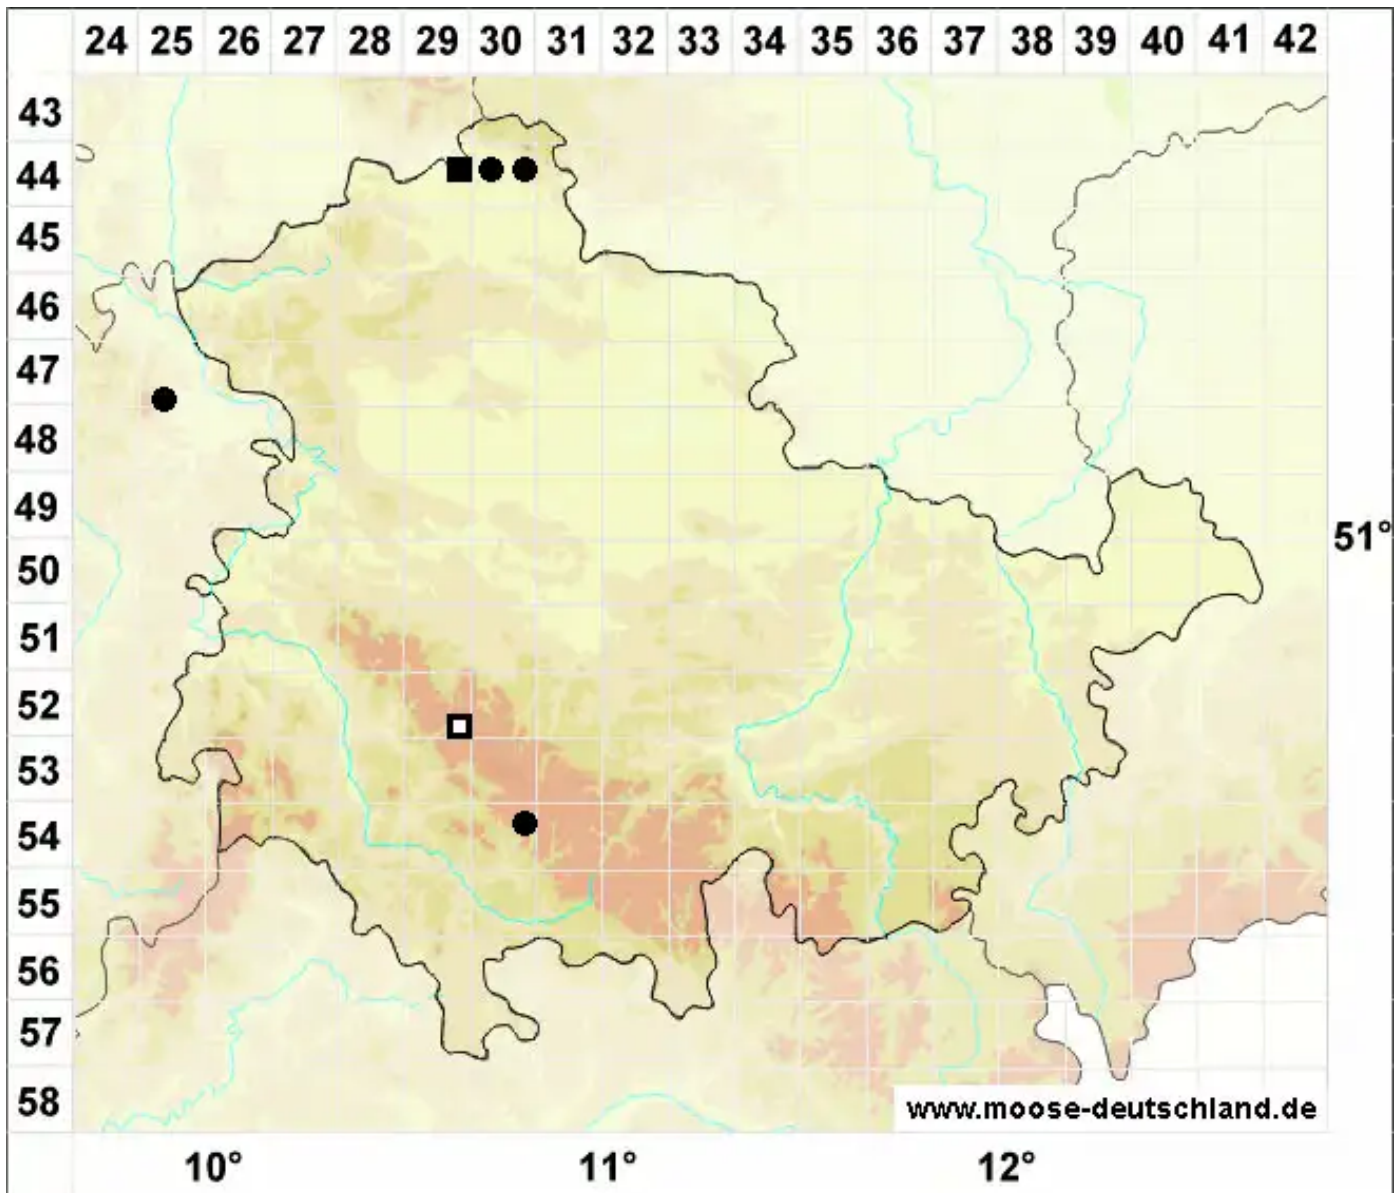

Mesoptychia heterocolpos (Thed. ex Hartm.) L.Söderstr. & V

Brutkörpertragendes Glattkelchmoos

Legende:

- Symbole:**
- Ausgefülltes Symbol:
Zeitraum von 1980 bis heute (Aktuelle Angabe)
 - Leeres Symbol:
Zeitraum vor 1980 (Altangabe)
 - Quadrat: Herbarbeleg