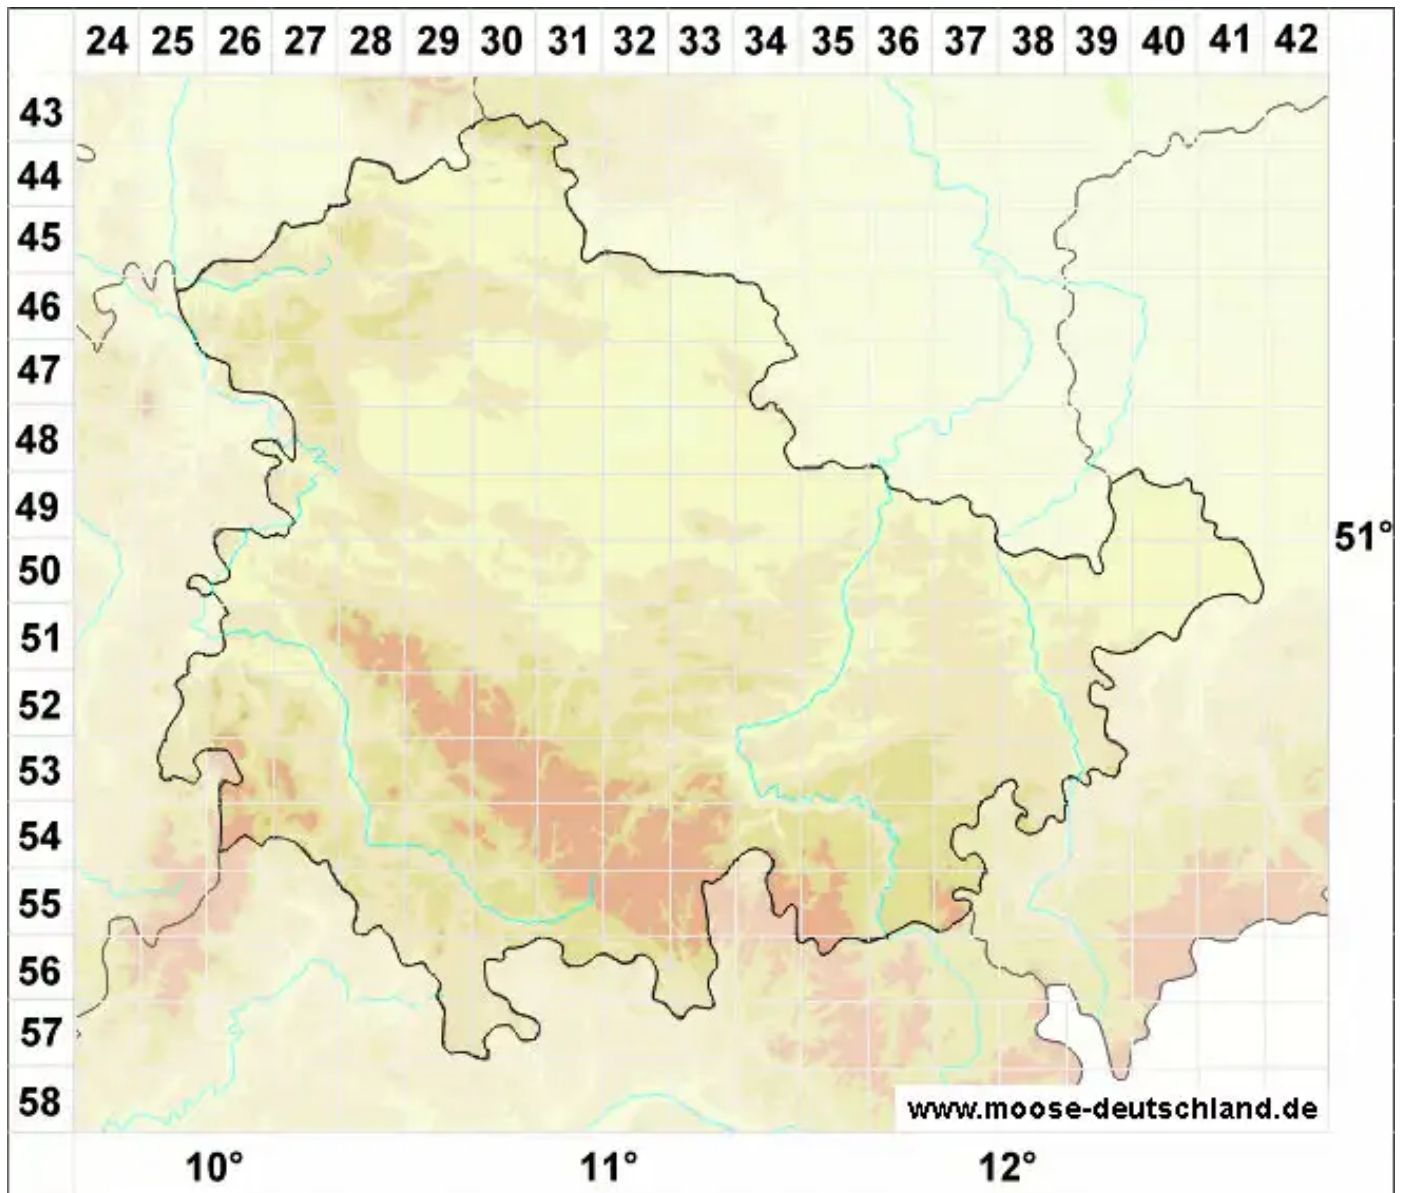

Mesoptychia gillmanii (Austin) L.Söderstr. & Vánna

Gillmanns Glattkelchmoos

Legende:

Symbole:

Ausgefülltes Symbol:
Zeitraum von 1980 bis heute (Aktuelle Angabe)

Leeres Symbol:
Zeitraum vor 1980 (Altangabe)

Quadrat: Herbarbeleg