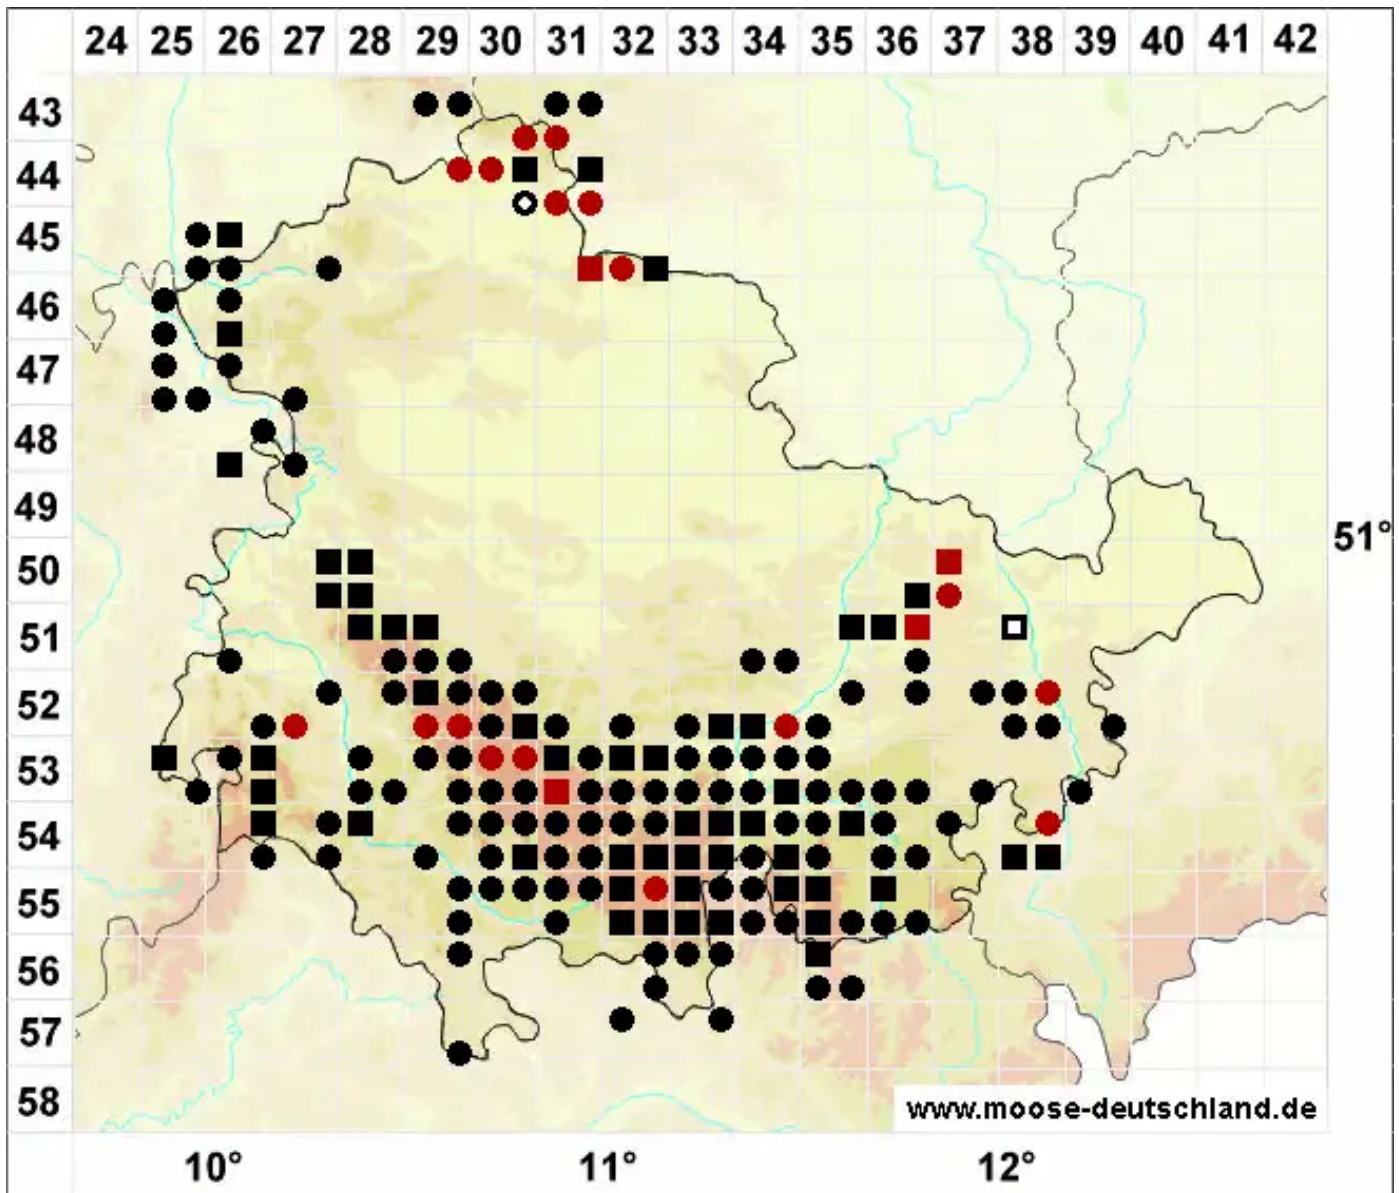

Lophozia ventricosa (Dicks.) Dumort.

Gewöhnliches Spitzmoos

Legende:

Symbole:

Ausgefülltes Symbol:
Zeitraum von 1980 bis heute (Aktuelle Angabe)

Leeres Symbol:
Zeitraum vor 1980 (Altangabe)

Quadrat: Herbarbeleg