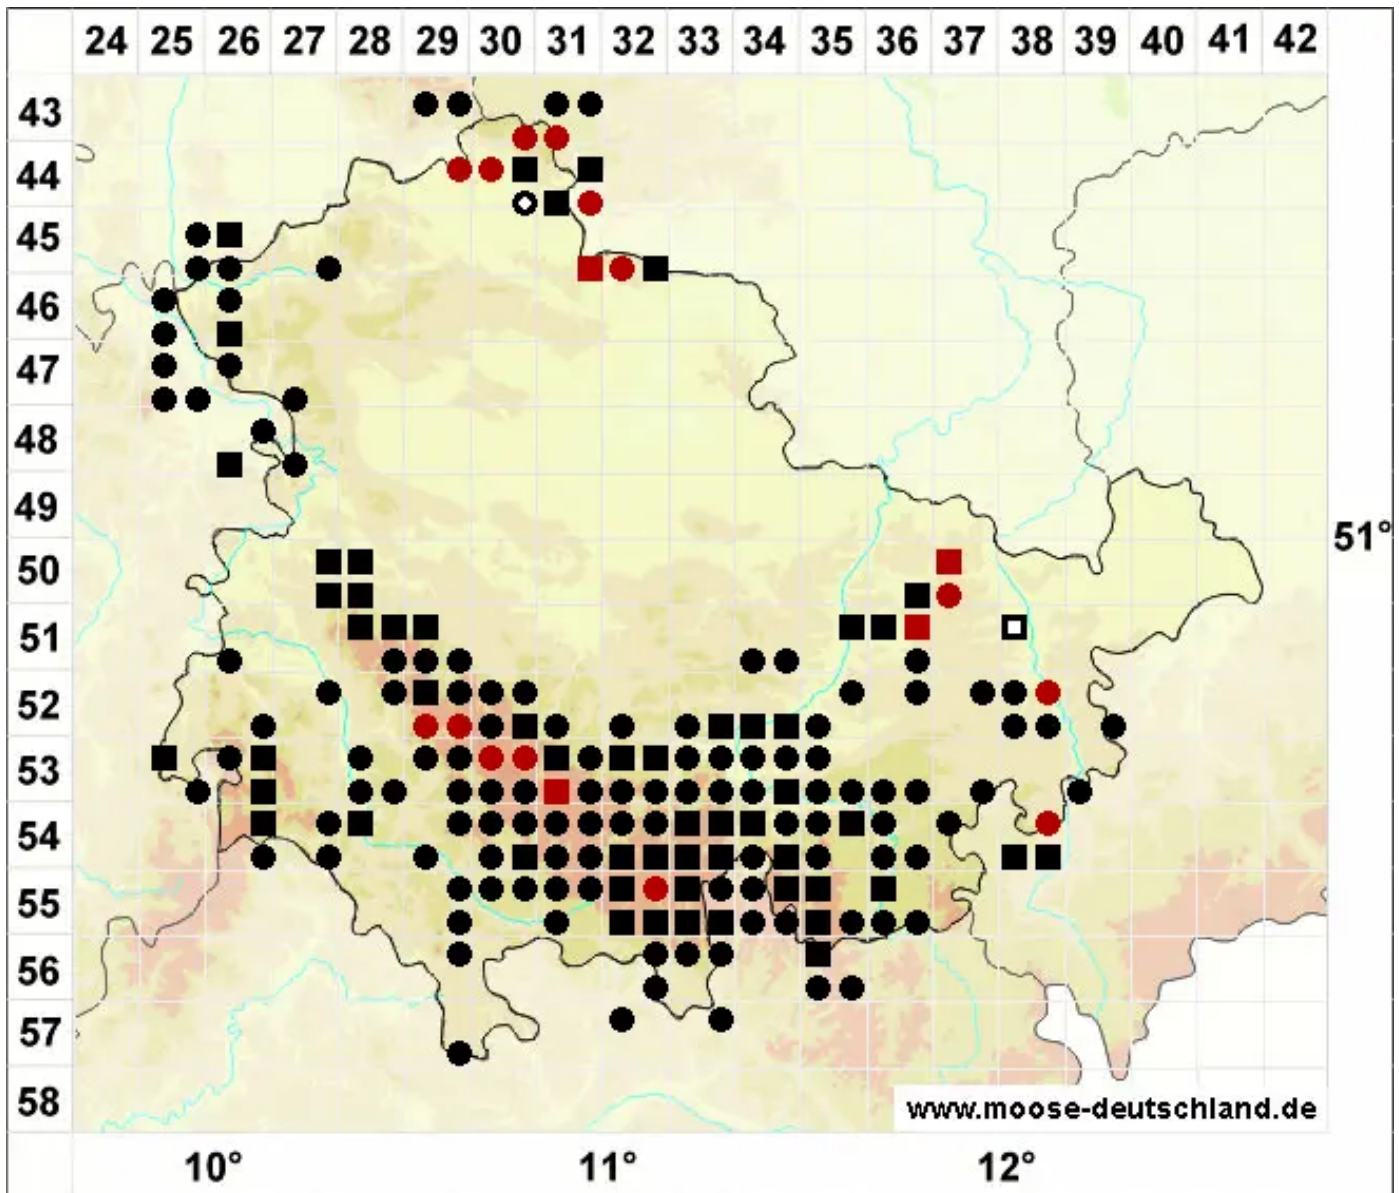

Lophozia ventricosa (Dicks.) Dumort.

Gewöhnliches Spitzmoos

Legende:

- Symbole:**
- Ausgefülltes Symbol:
Zeitraum von 1980 bis heute (Aktuelle Angabe)
 - Leeres Symbol:
Zeitraum vor 1980 (Altangabe)
 - Quadrat: Herbarbeleg