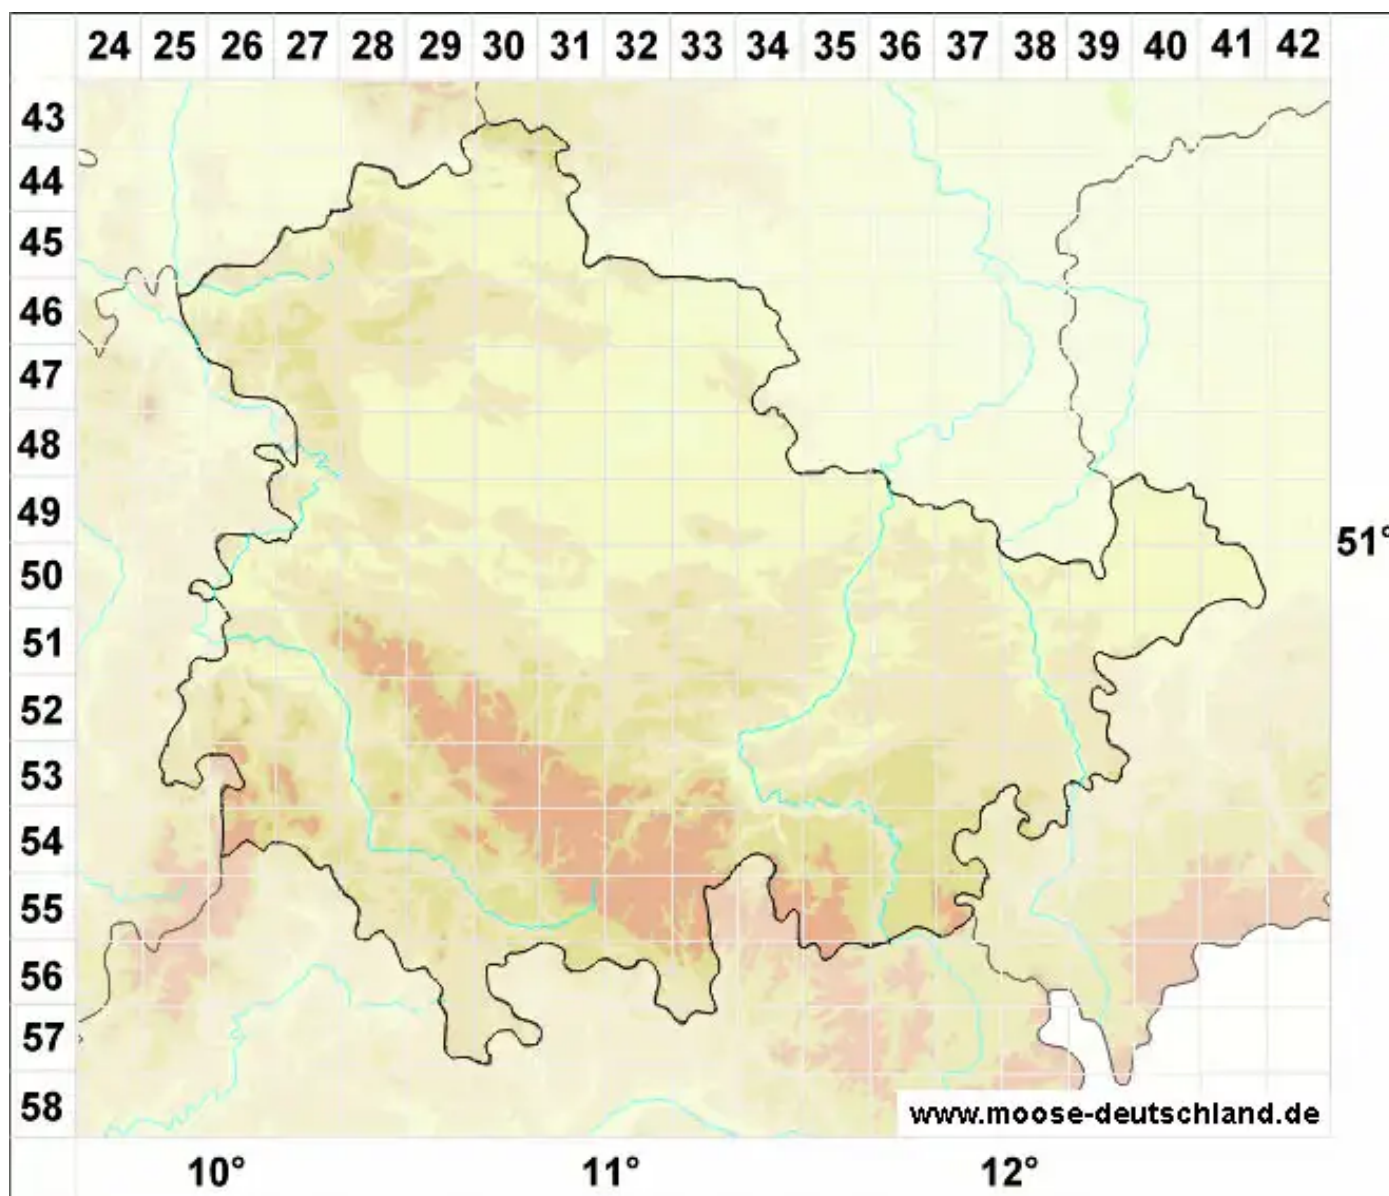

Lophozia longiflora (Nees) Schiffn.

Langkelchiges Spitzmoos, Langblütiges Spitzmoos

Legende:

Symbole:

Ausgefülltes Symbol:
Zeitraum von 1980 bis heute (Aktuelle Angabe)

Leeres Symbol:
Zeitraum vor 1980 (Altangabe)

Quadrat: Herbarbeleg