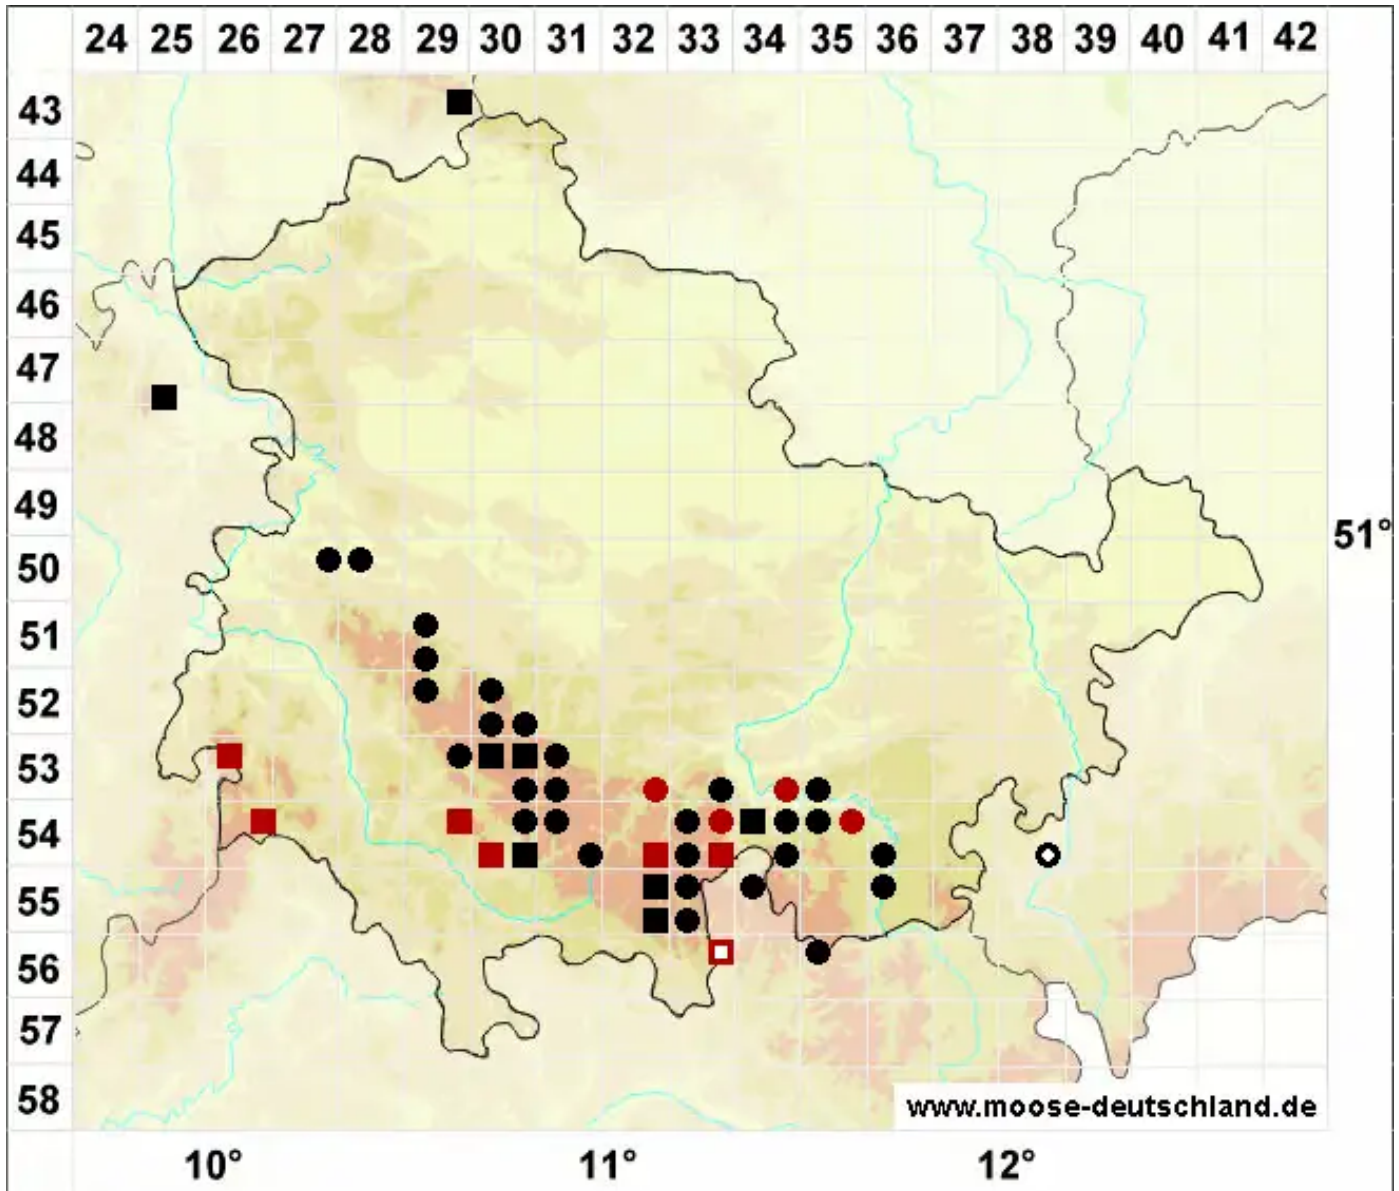

# Obtusifolium obtusum (Lindb.) S.W.Arnell

Echtes Stumpfblattspitzmoos

Legende:

- Symbole:**  
Ausgefülltes Symbol:  
Zeitraum von 1980 bis heute (Aktuelle Angabe)  
Leeres Symbol:  
Zeitraum vor 1980 (Altangabe)  
Quadrat: Herbarbeleg