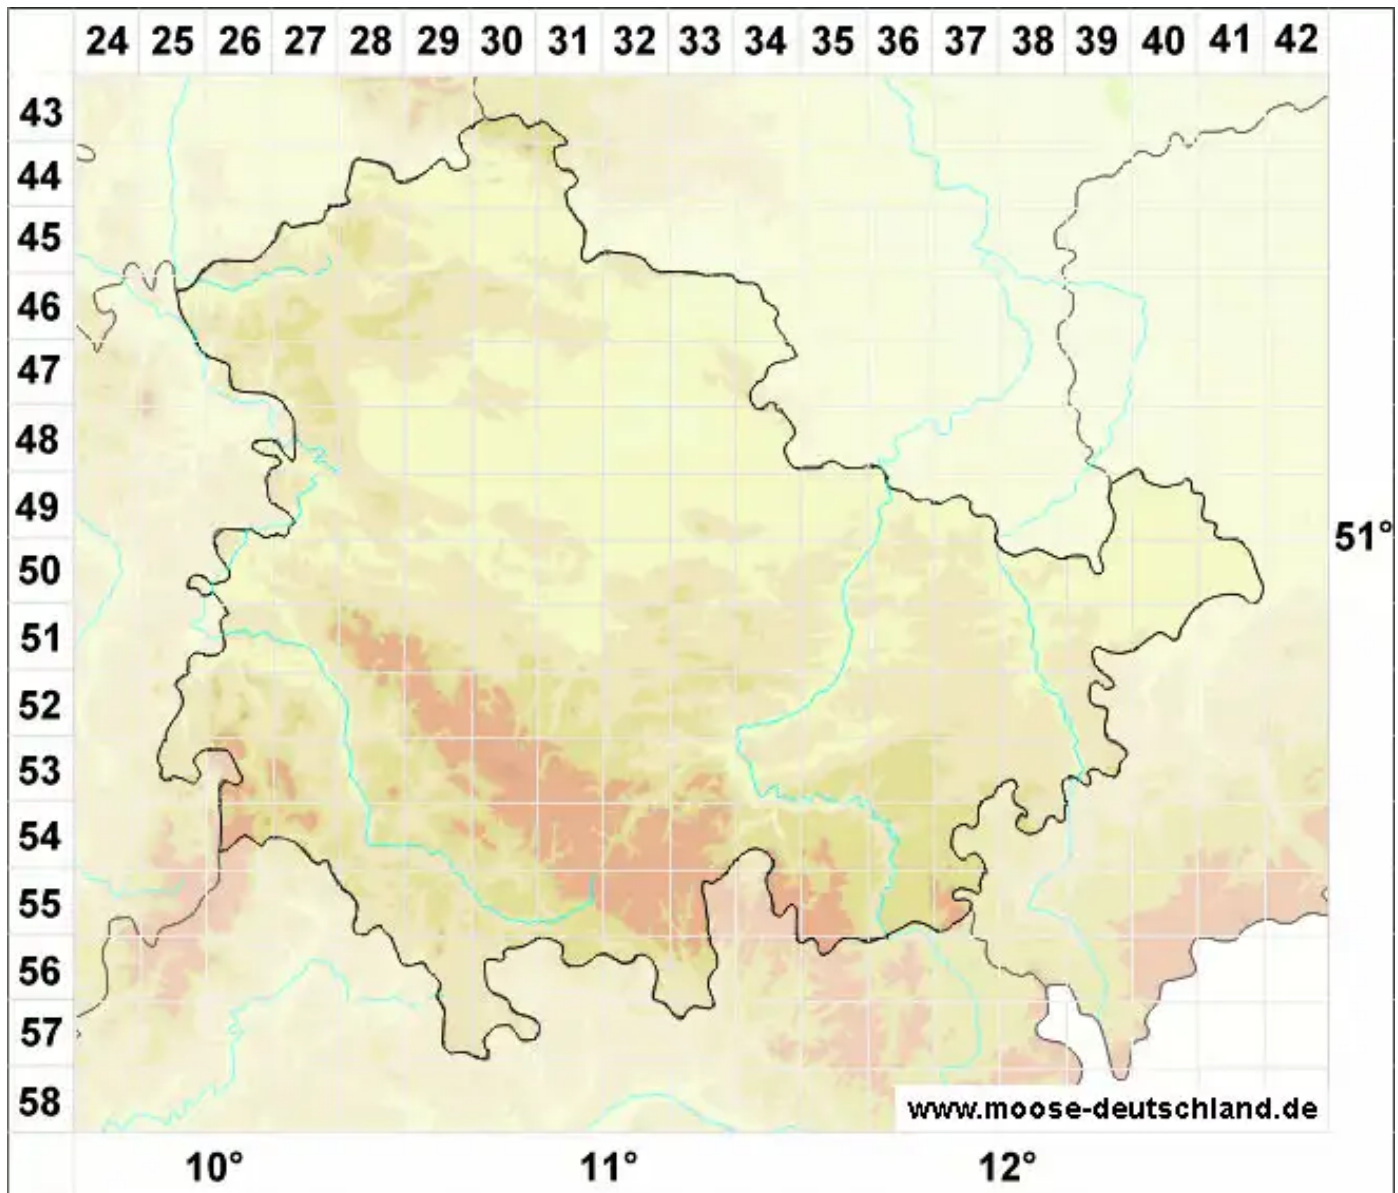

Lophozia longiflora (Nees) Schiffn.

Langkelchiges Spitzmoos, Langblütiges Spitzmoos

Legende:

- Symbole:**
- Ausgefülltes Symbol:
Zeitraum von 1980 bis heute (Aktuelle Angabe)
 - Leeres Symbol:
Zeitraum vor 1980 (Altangabe)
 - Quadrat: Herbarbeleg