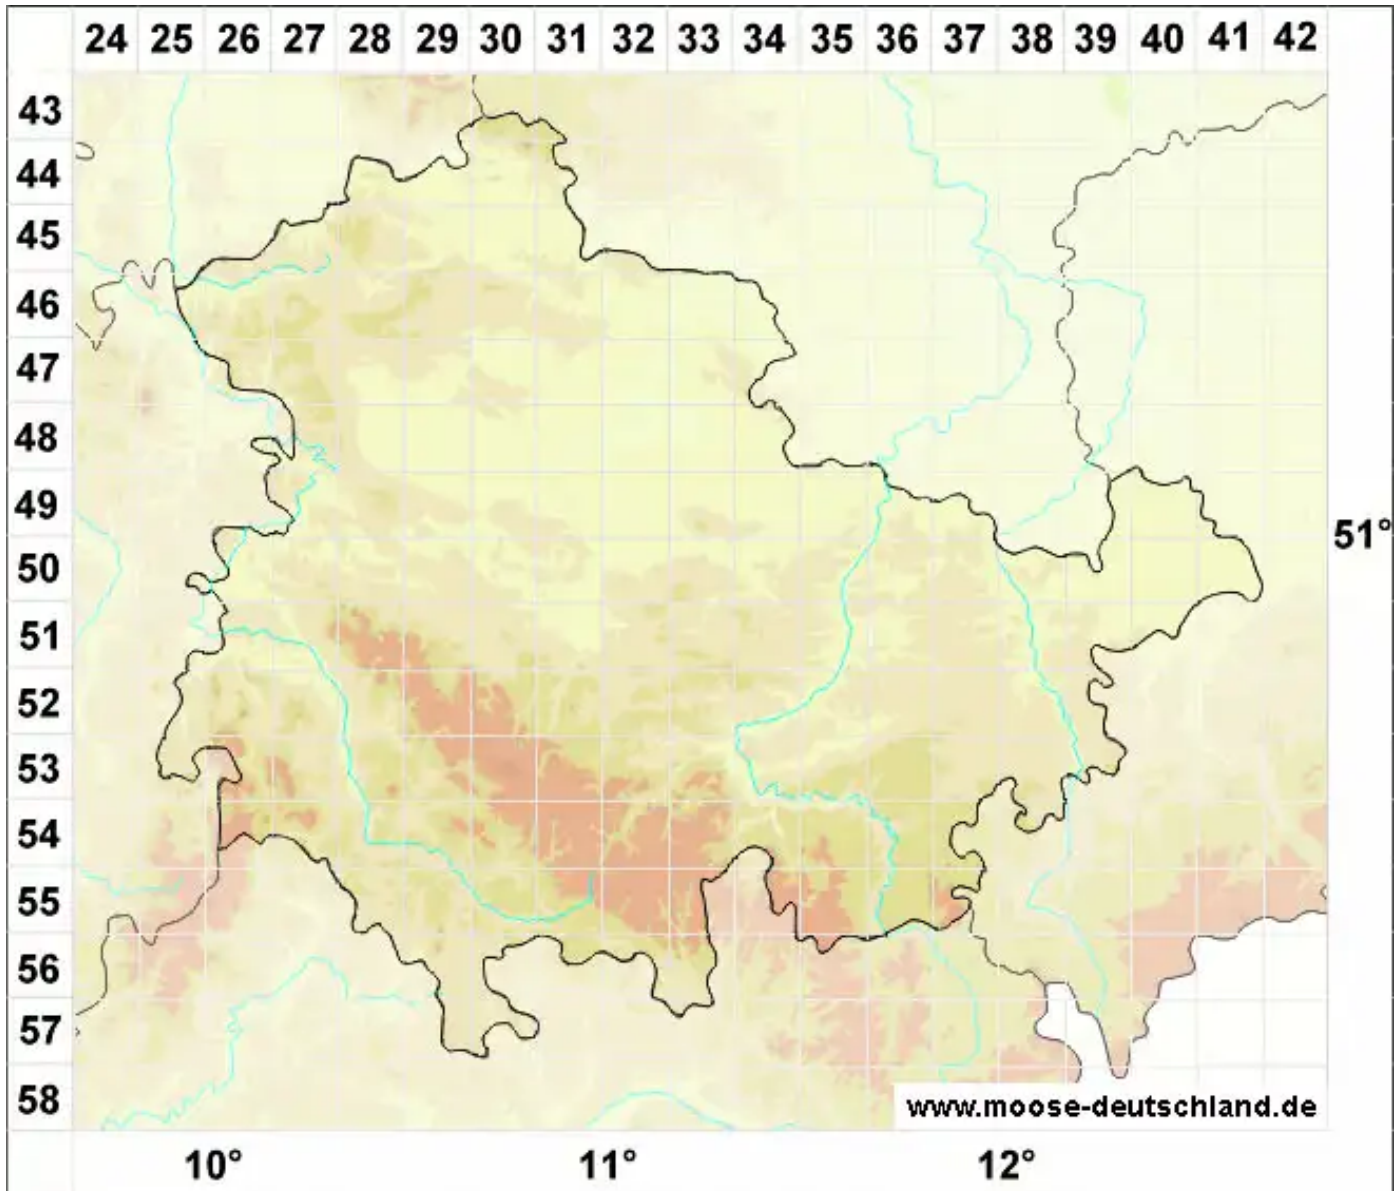

Mesoptychia turbinata (Raddi) L.Söderstr. & Valença

Mediterranes Glattkelchmoos

Legende:

Symbole:

Ausgefülltes Symbol:
Zeitraum von 1980 bis heute (Aktuelle Angabe)

Leeres Symbol:
Zeitraum vor 1980 (Altangabe)

Quadrat: Herbarbeleg