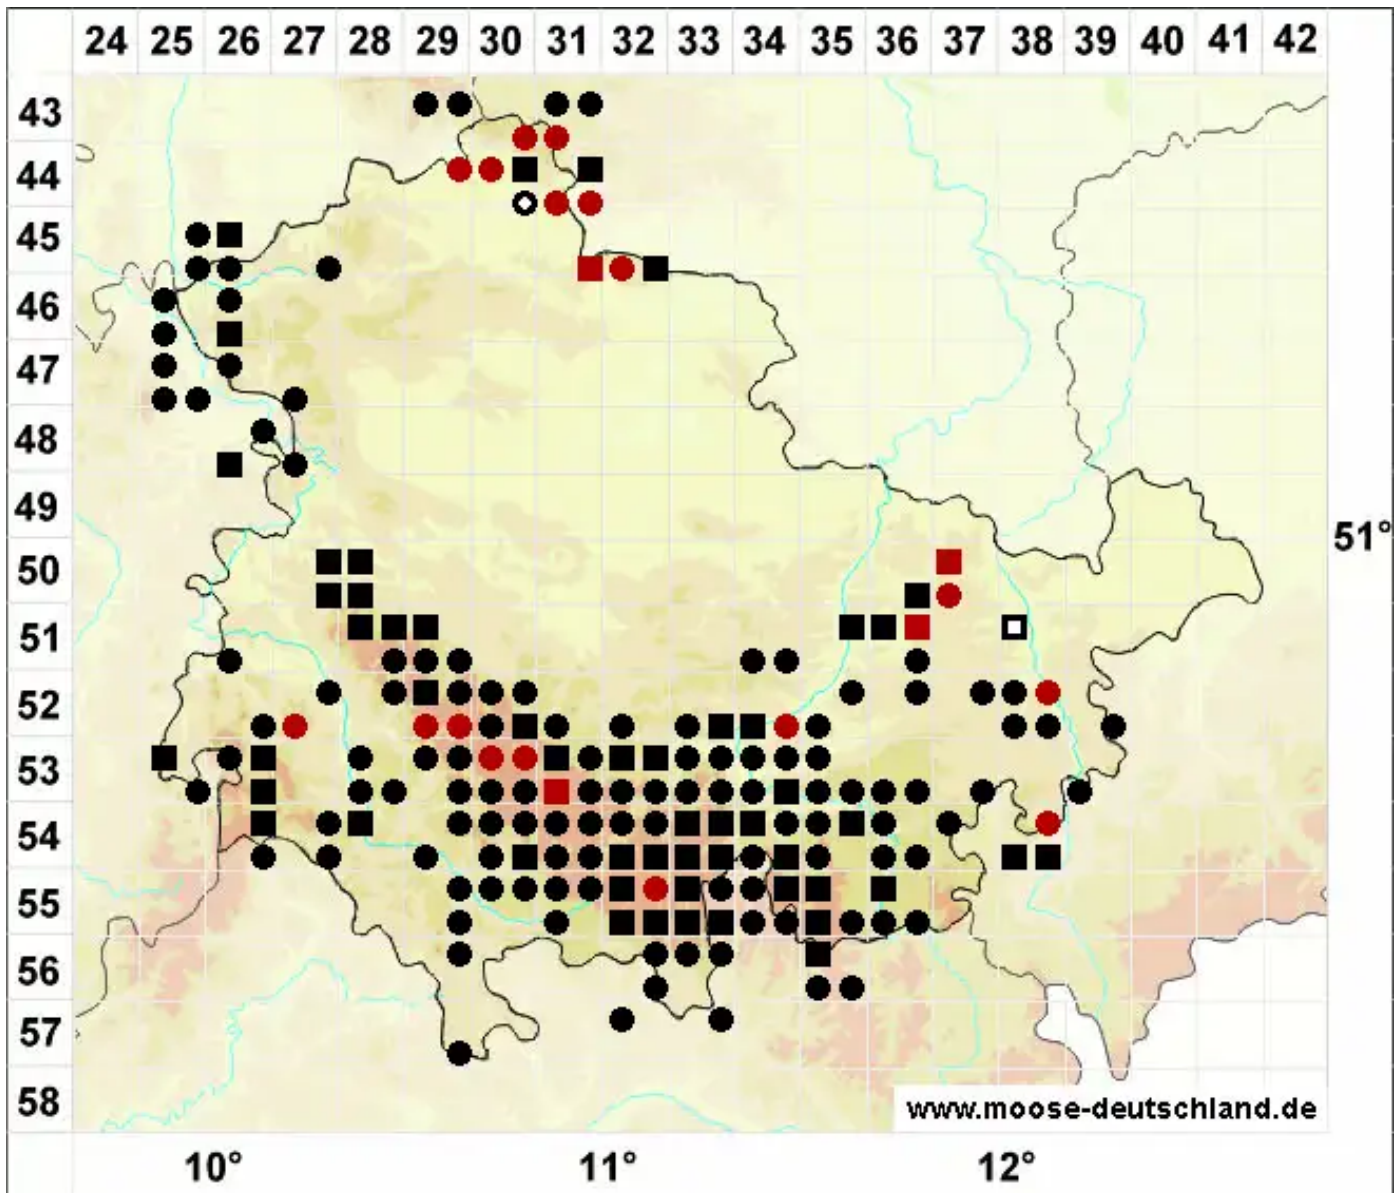

Lophozia ventricosa (Dicks.) Dumort.

Gewöhnliches Spitzmoos

Legende:

- Symbole:**
- Ausgefülltes Symbol:
Zeitraum von 1980 bis heute (Aktuelle Angabe)
 - Leeres Symbol:
Zeitraum vor 1980 (Altangabe)
 - Quadrat: Herbarbeleg