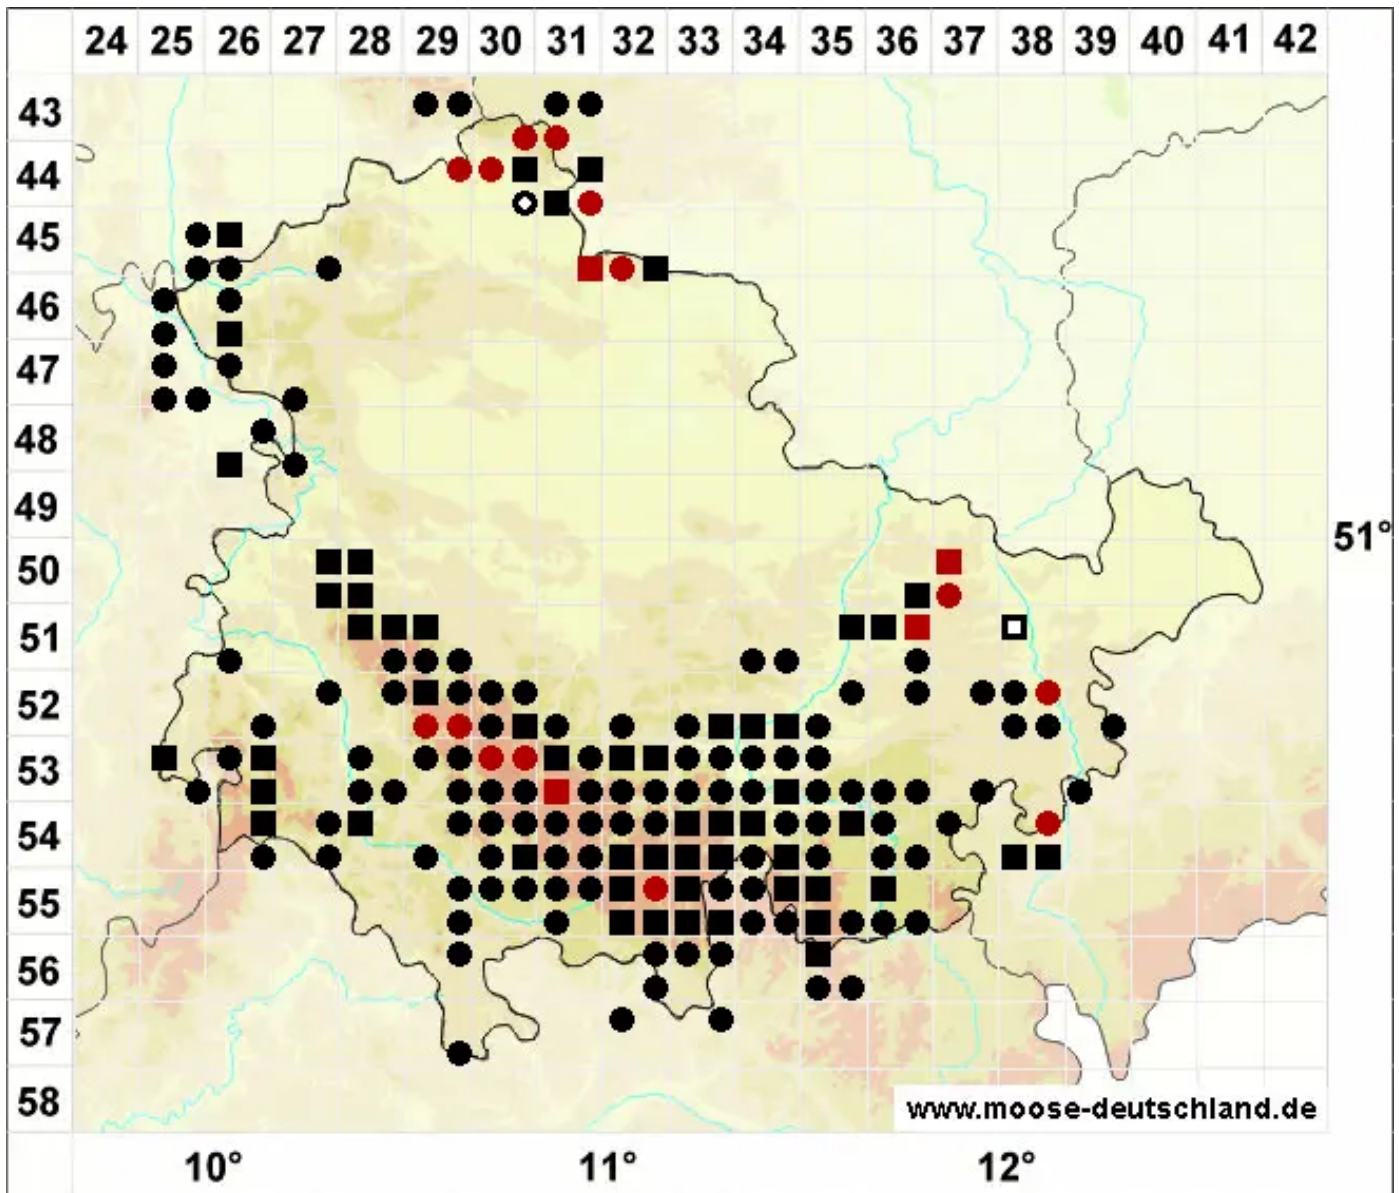

Lophozia ventricosa (Dicks.) Dumort.

Gewöhnliches Spitzmoos

Legende:

Symbole:

Ausgefülltes Symbol:
Zeitraum von 1980 bis heute (Aktuelle Angabe)

Leeres Symbol:
Zeitraum vor 1980 (Altangabe)

Quadrat: Herbarbeleg