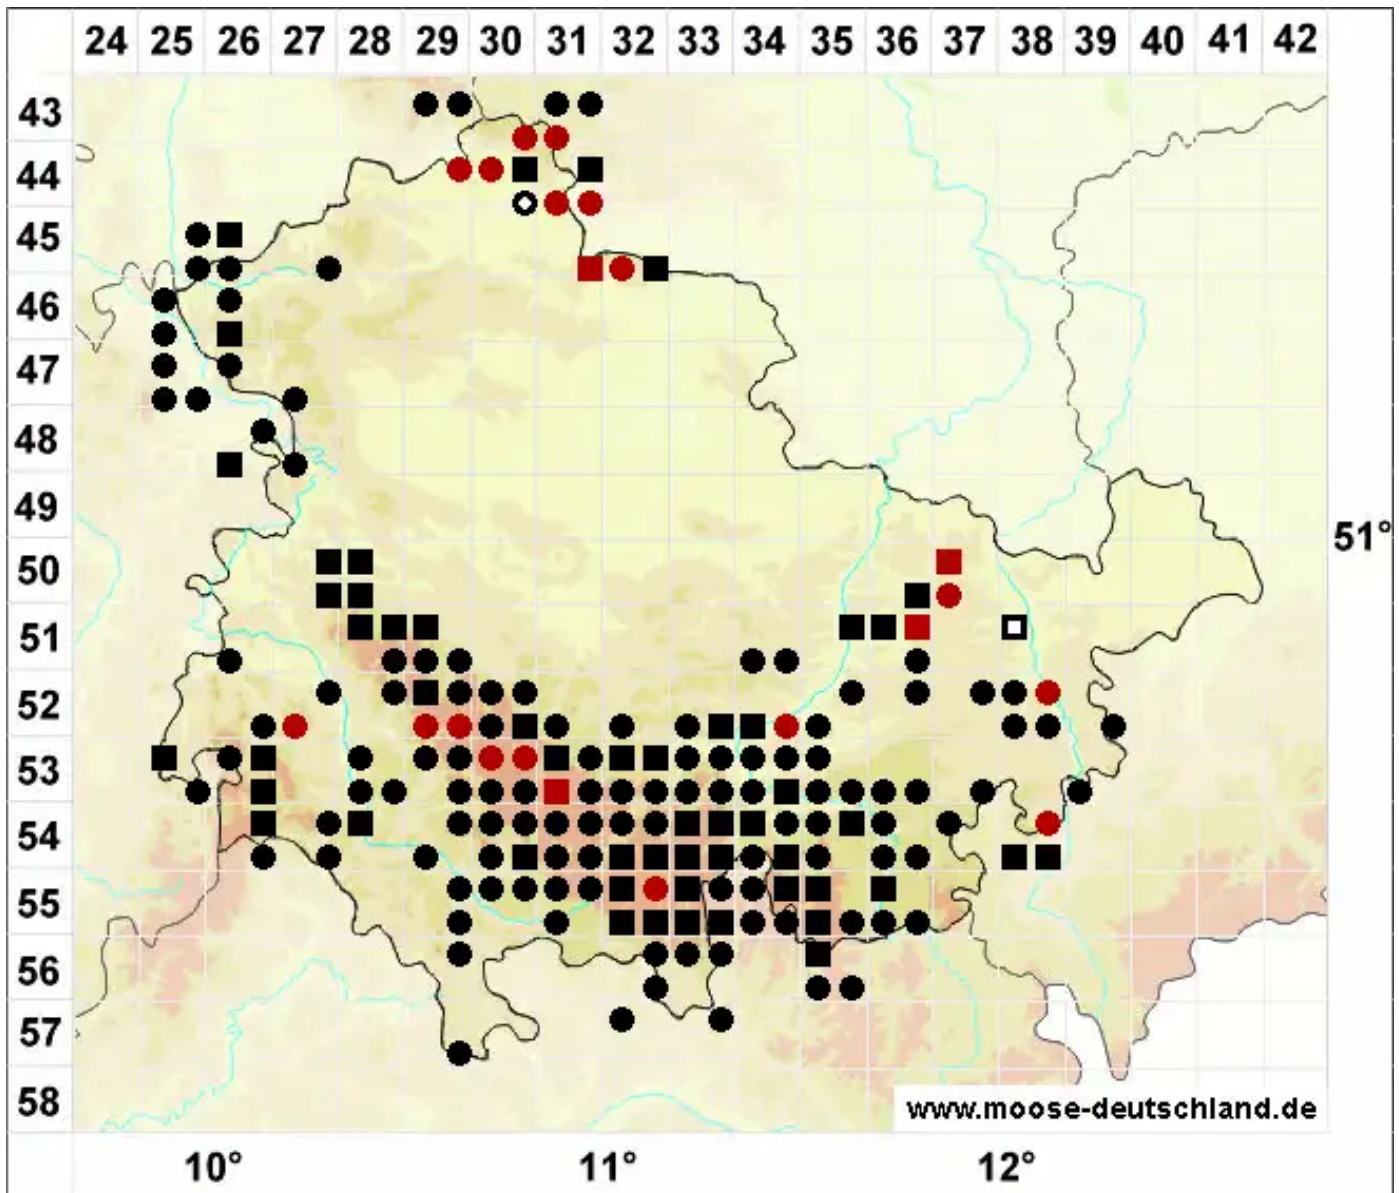

# Lophozia ventricosa (Dicks.) Dumort.

Gewöhnliches Spitzmoos

Legende:

- Symbole:**
- Ausgefülltes Symbol:  
Zeitraum von 1980 bis heute (Aktuelle Angabe)
  - Leeres Symbol:  
Zeitraum vor 1980 (Altangabe)
  - Quadrat: Herbarbeleg