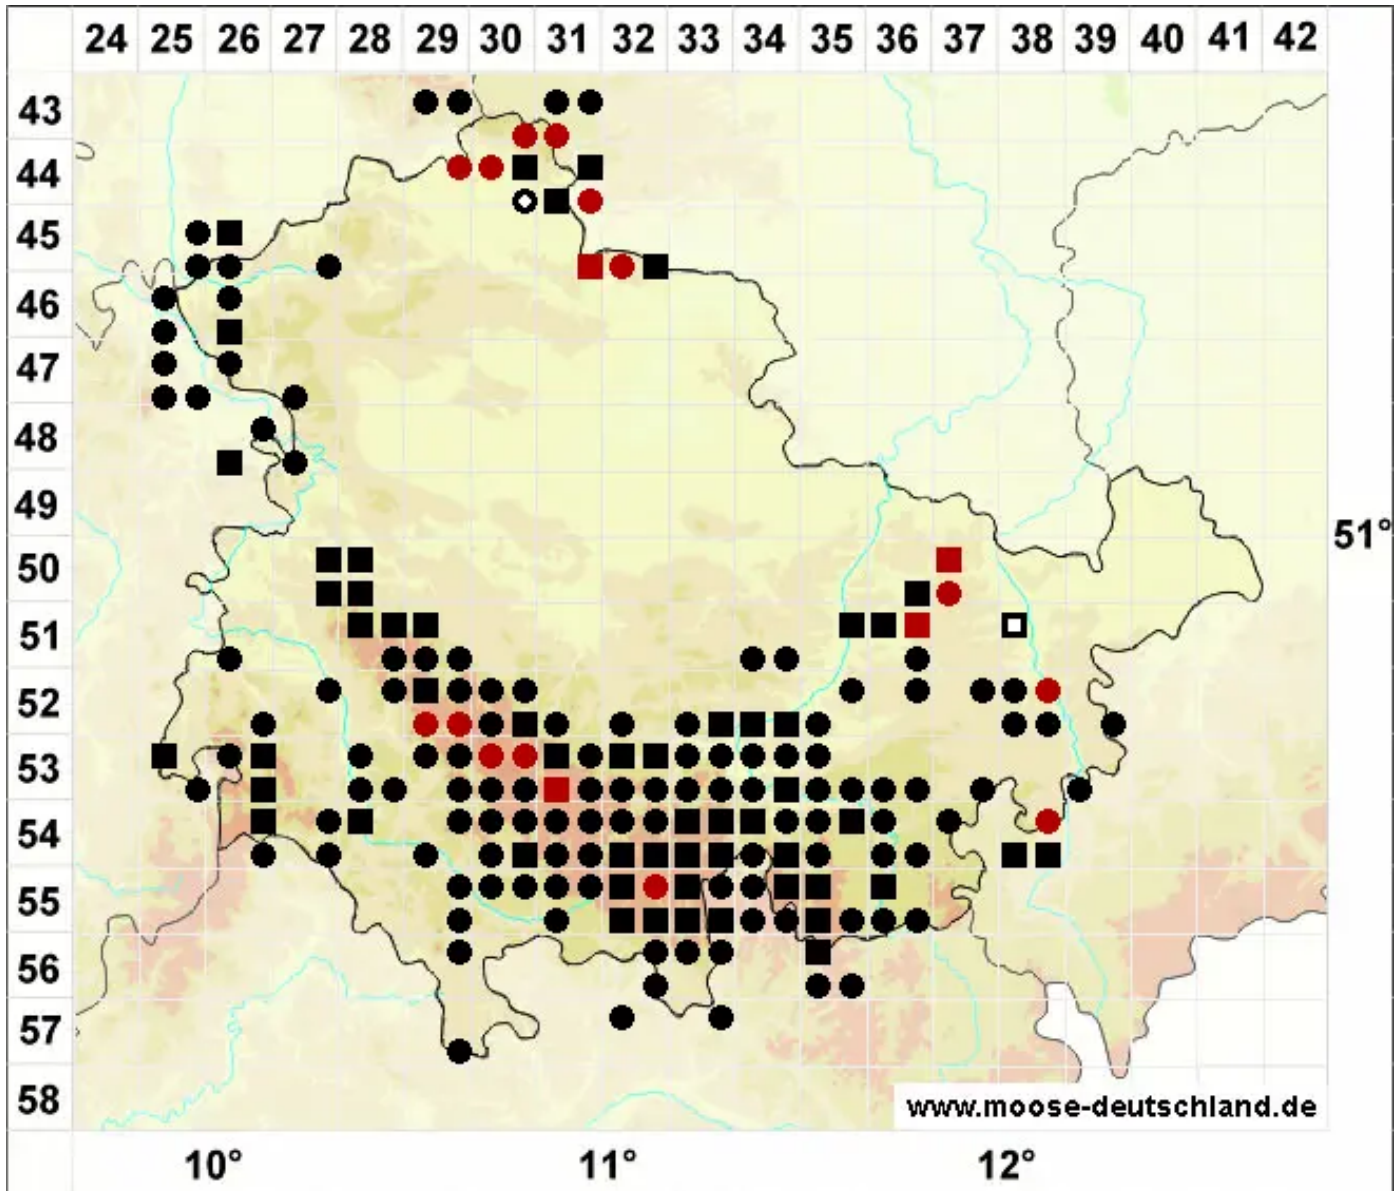

# Lophozia ventricosa (Dicks.) Dumort.

Gewöhnliches Spitzmoos

Legende:

- Symbole:**
- Ausgefülltes Symbol:  
Zeitraum von 1980 bis heute (Aktuelle Angabe)
  - Leeres Symbol:  
Zeitraum vor 1980 (Altangabe)
  - Quadrat: Herbarbeleg