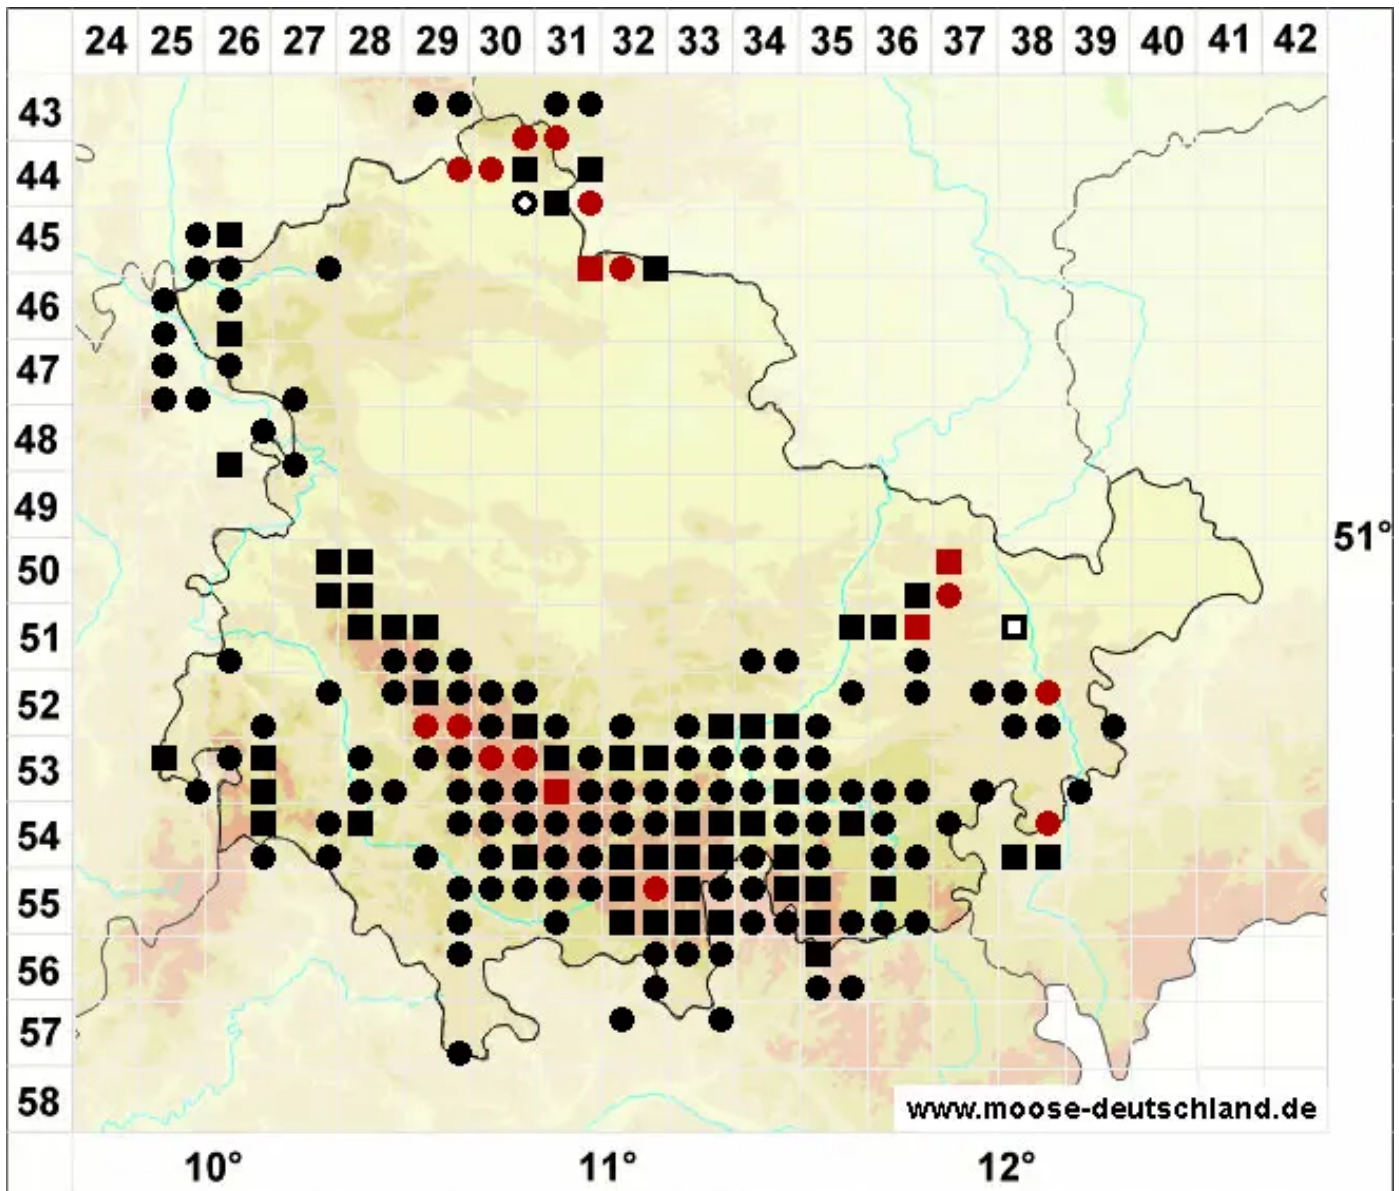

Lophozia ventricosa (Dicks.) Dumort.

Gewöhnliches Spitzmoos

Legende:

Symbole:

Ausgefülltes Symbol:
Zeitraum von 1980 bis heute (Aktuelle Angabe)

Leeres Symbol:
Zeitraum vor 1980 (Altangabe)

Quadrat: Herbarbeleg