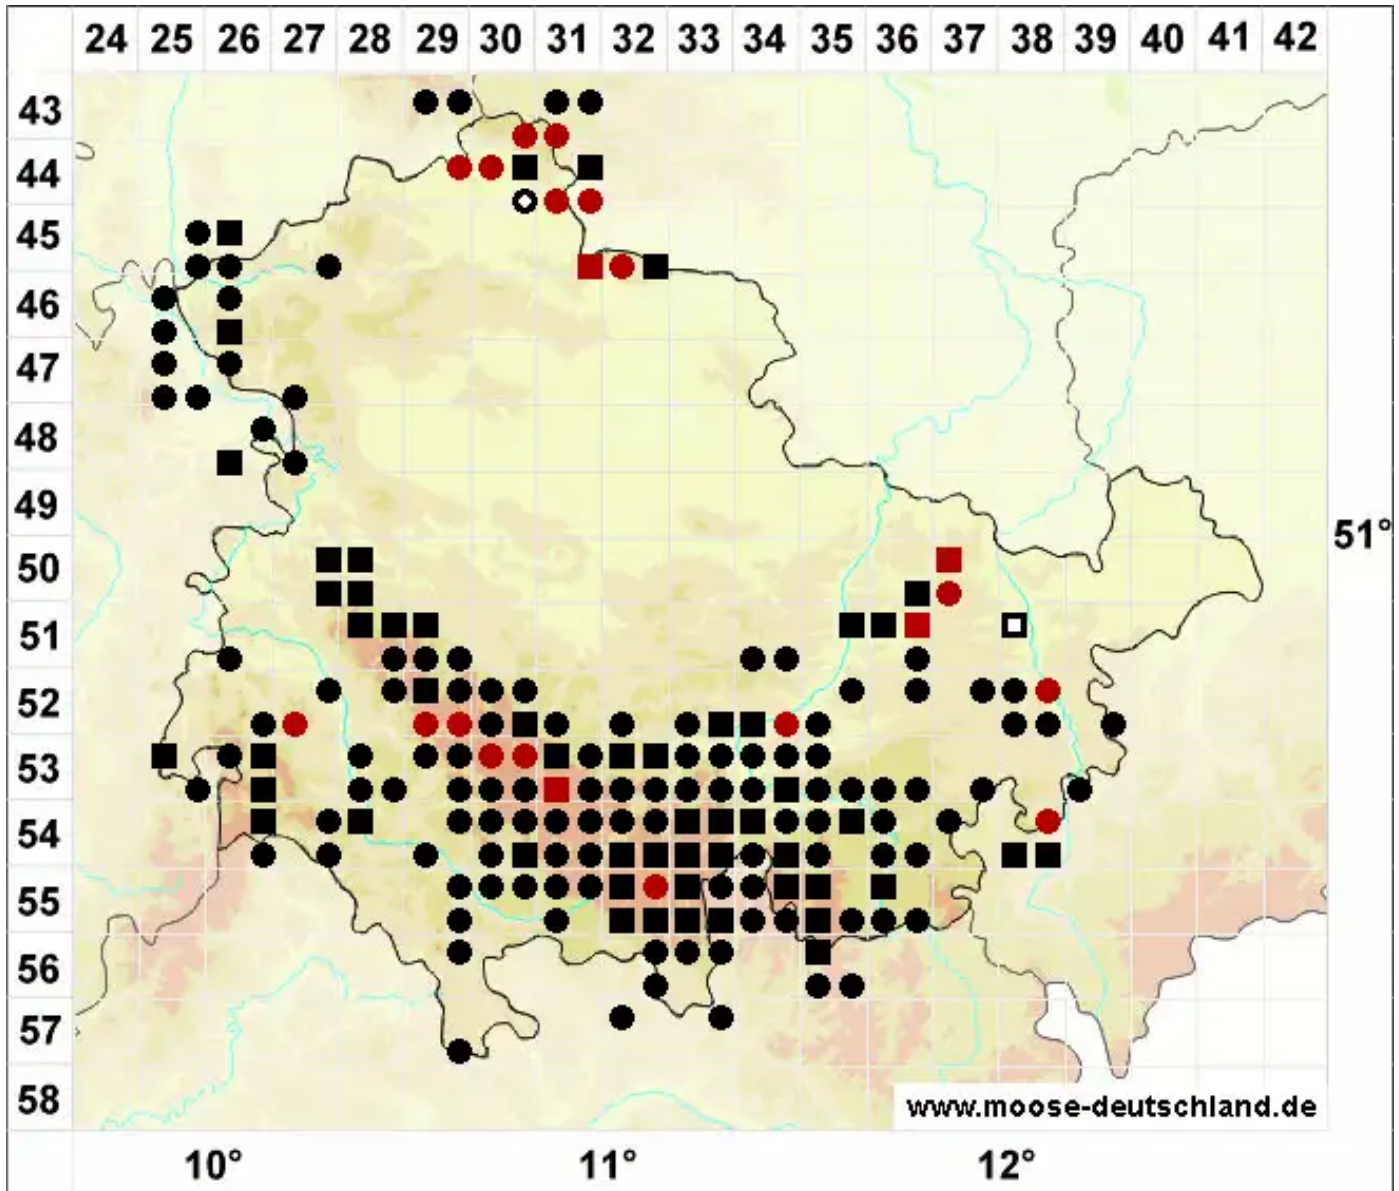

# Lophozia ventricosa (Dicks.) Dumort.

Gewöhnliches Spitzmoos

Legende:

- Symbole:**  
Ausgefülltes Symbol:  
Zeitraum von 1980 bis heute (Aktuelle Angabe)  
Leeres Symbol:  
Zeitraum vor 1980 (Altangabe)  
Quadrat: Herbarbeleg