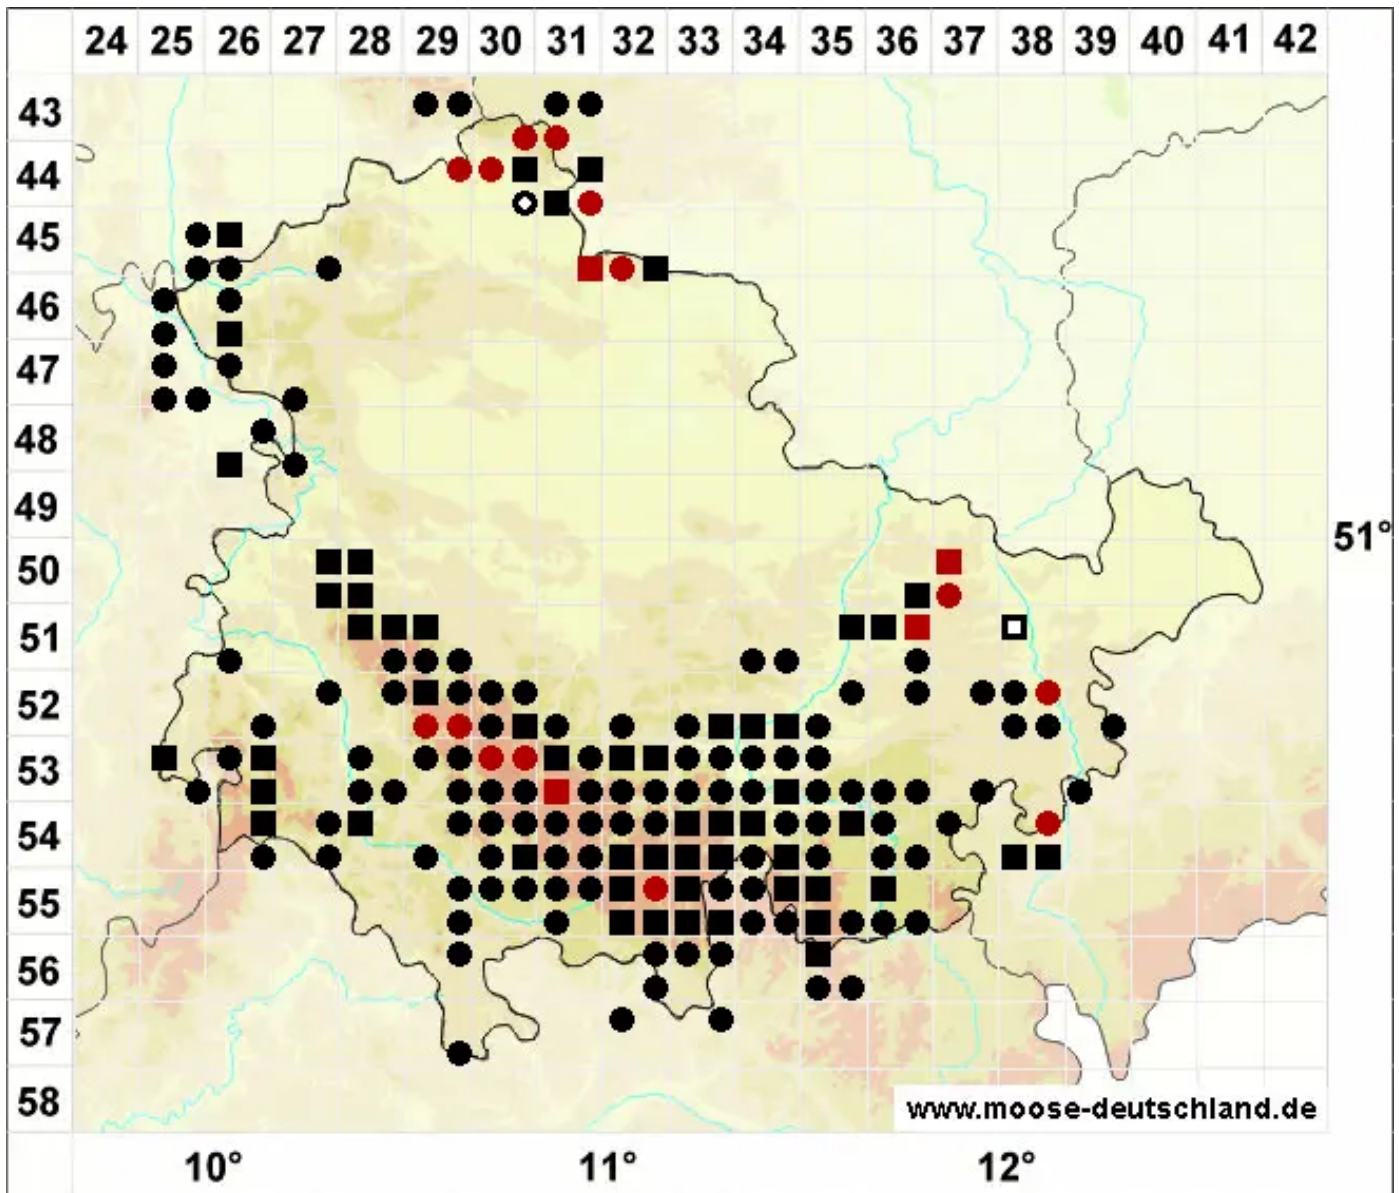

# Lophozia ventricosa (Dicks.) Dumort.

Gewöhnliches Spitzmoos

Legende:

**Symbole:**

Ausgefülltes Symbol:  
Zeitraum von 1980 bis heute (Aktuelle Angabe)

Leeres Symbol:  
Zeitraum vor 1980 (Altangabe)

Quadrat: Herbarbeleg