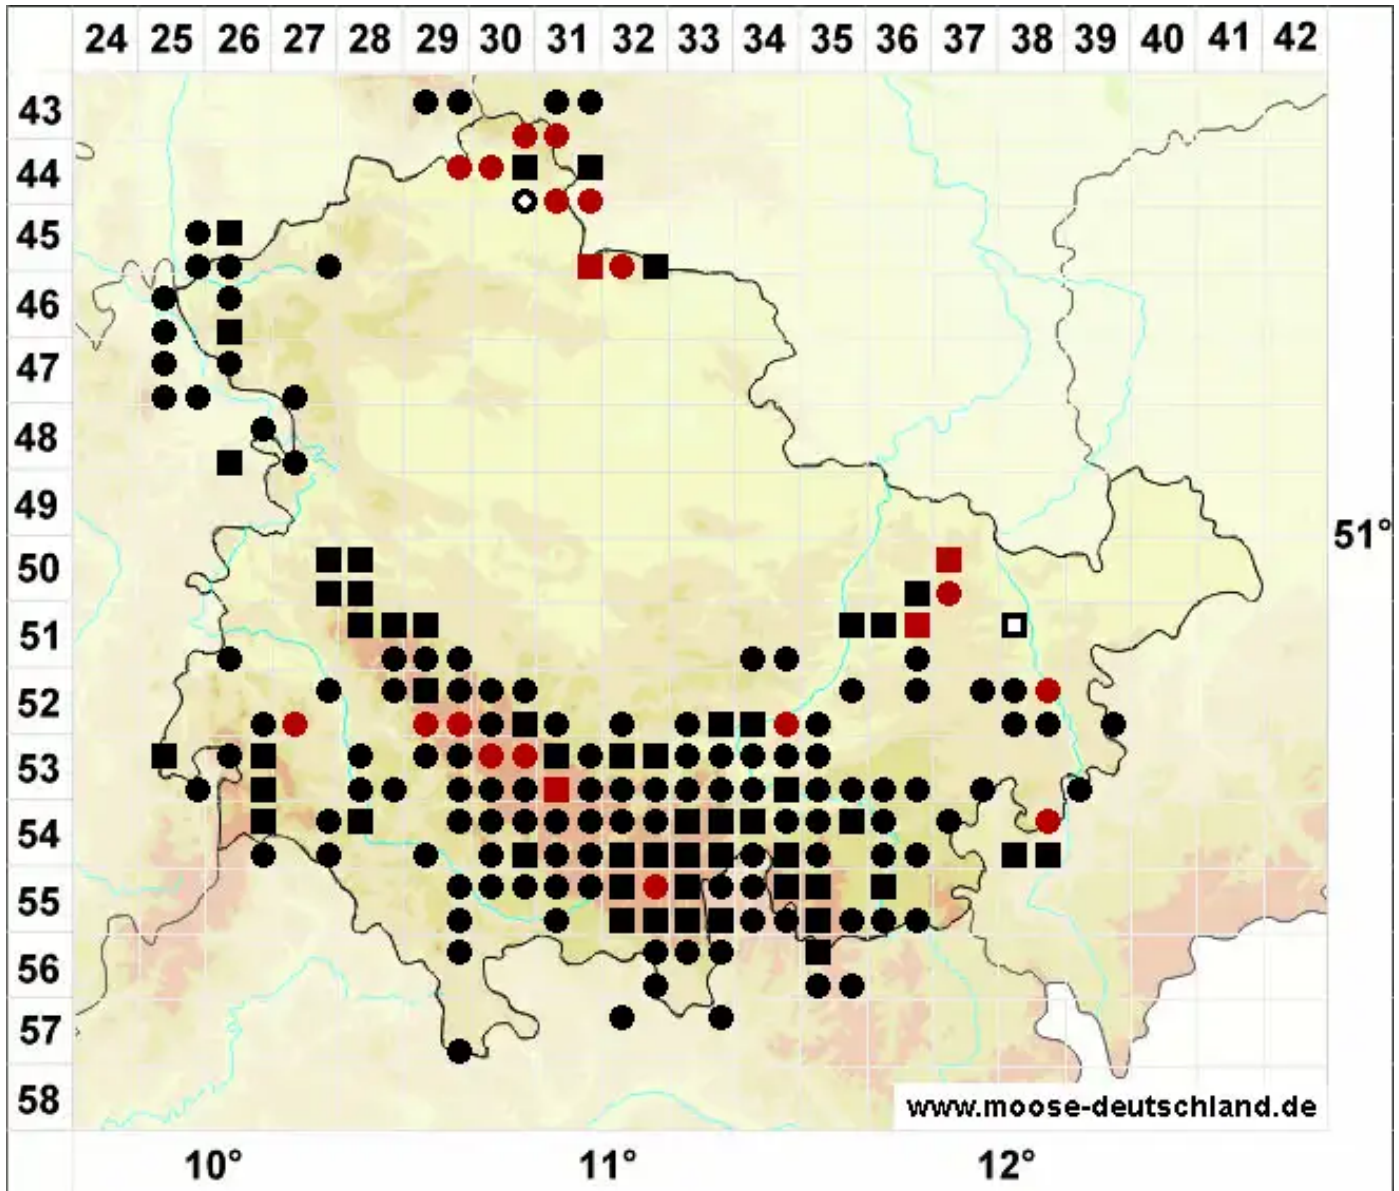

Lophozia ventricosa (Dicks.) Dumort.

Gewöhnliches Spitzmoos

Legende:

- Symbole:**
Ausgefülltes Symbol:
Zeitraum von 1980 bis heute (Aktuelle Angabe)
Leeres Symbol:
Zeitraum vor 1980 (Altangabe)
Quadrat: Herbarbeleg