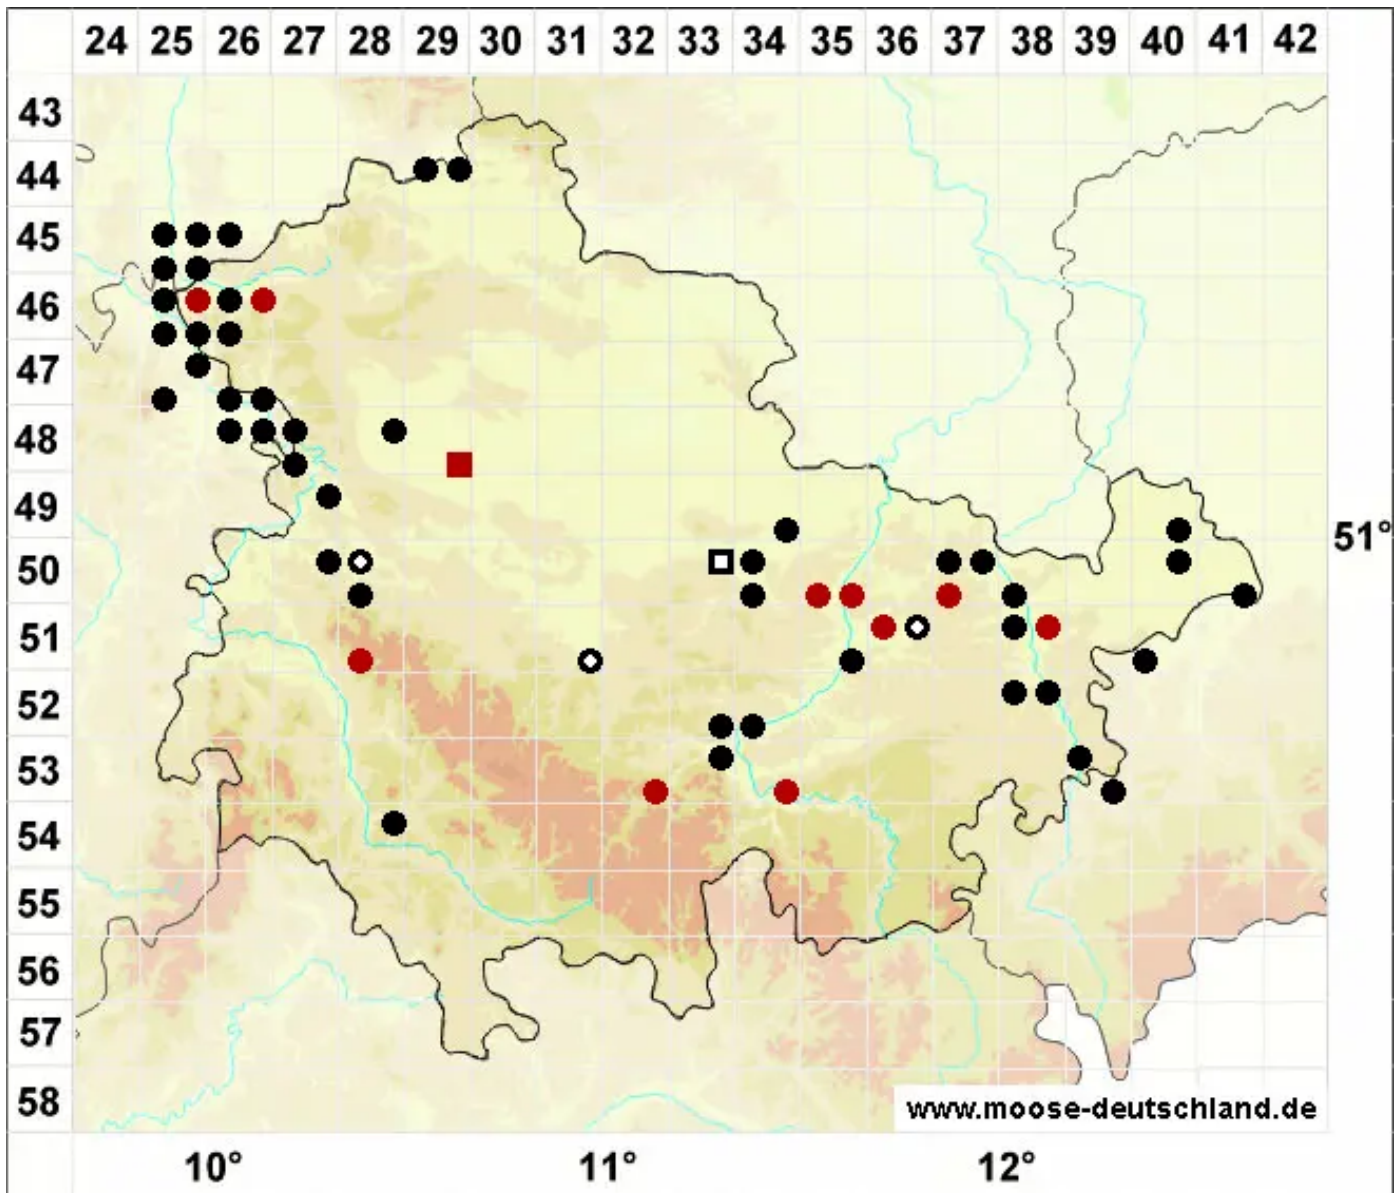

# Lunularia cruciata (L.) Dumort. ex Lindb.

Kreuz-Mondbechermoos

Legende:

- Symbole:**
- Ausgefülltes Symbol:  
Zeitraum von 1980 bis heute (Aktuelle Angabe)
  - Leeres Symbol:  
Zeitraum vor 1980 (Altangabe)
  - Quadrat: Herbarbeleg