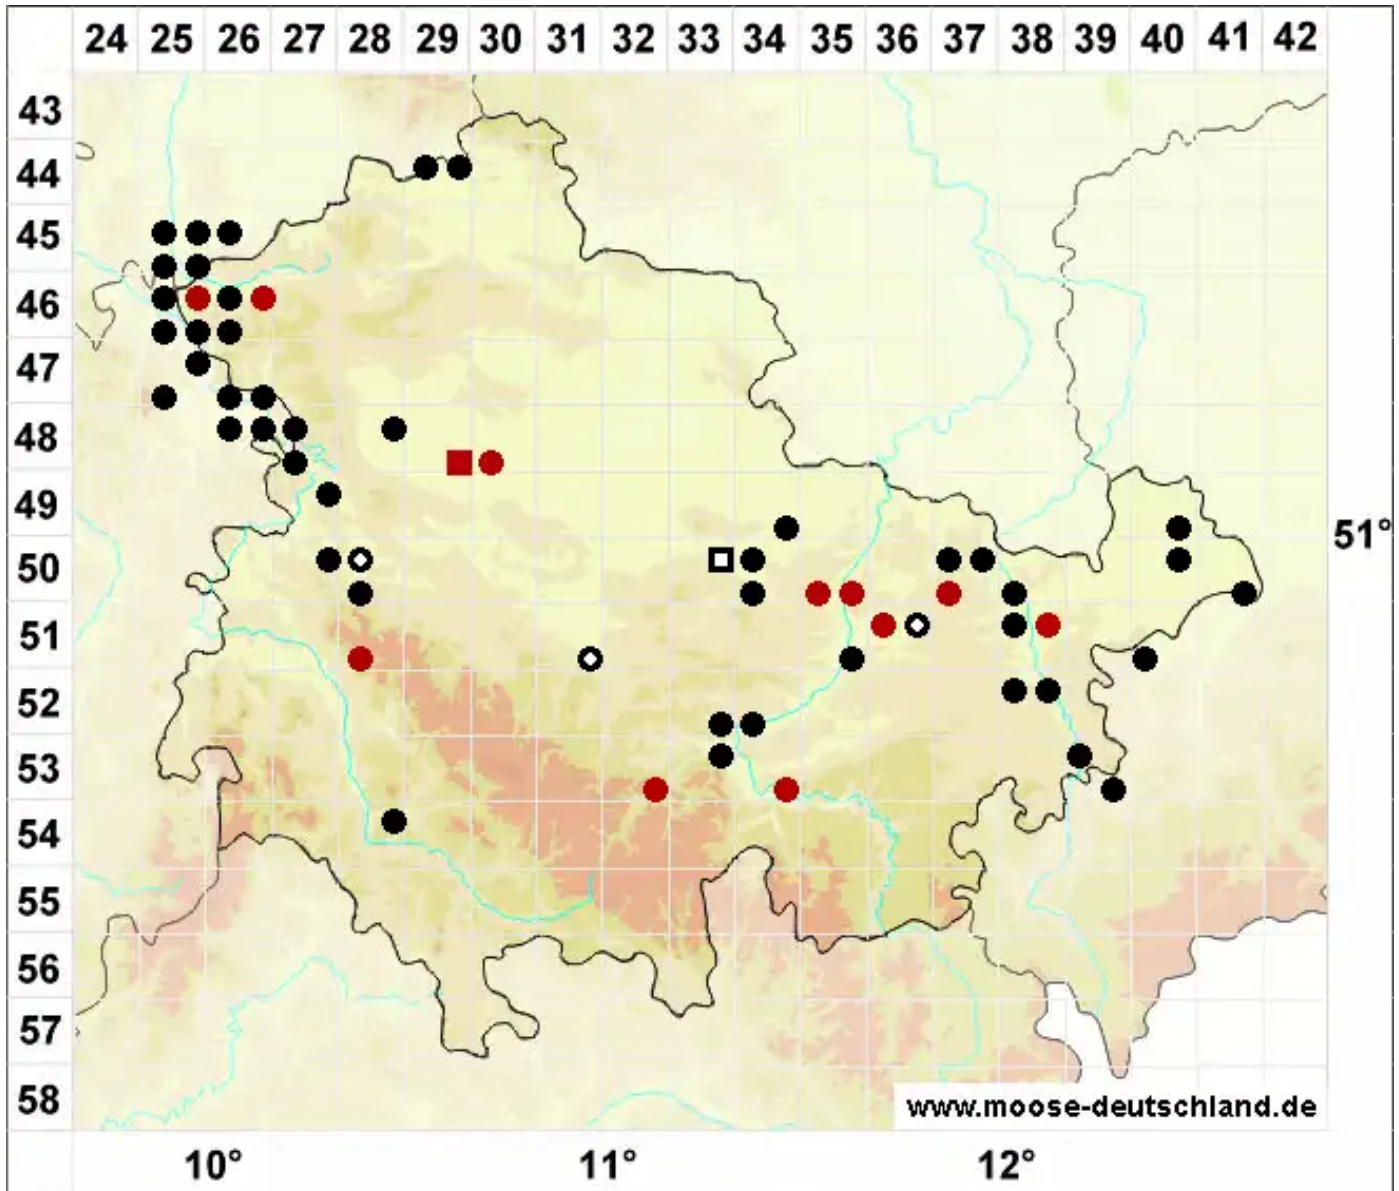

# Lunularia cruciata (L.) Dumort. ex Lindb.

Kreuz-Mondbechermoos

Legende:

- Symbole:**
- Ausgefülltes Symbol:  
Zeitraum von 1980 bis heute (Aktuelle Angabe)
  - Leeres Symbol:  
Zeitraum vor 1980 (Altangabe)
  - Quadrat: Herbarbeleg