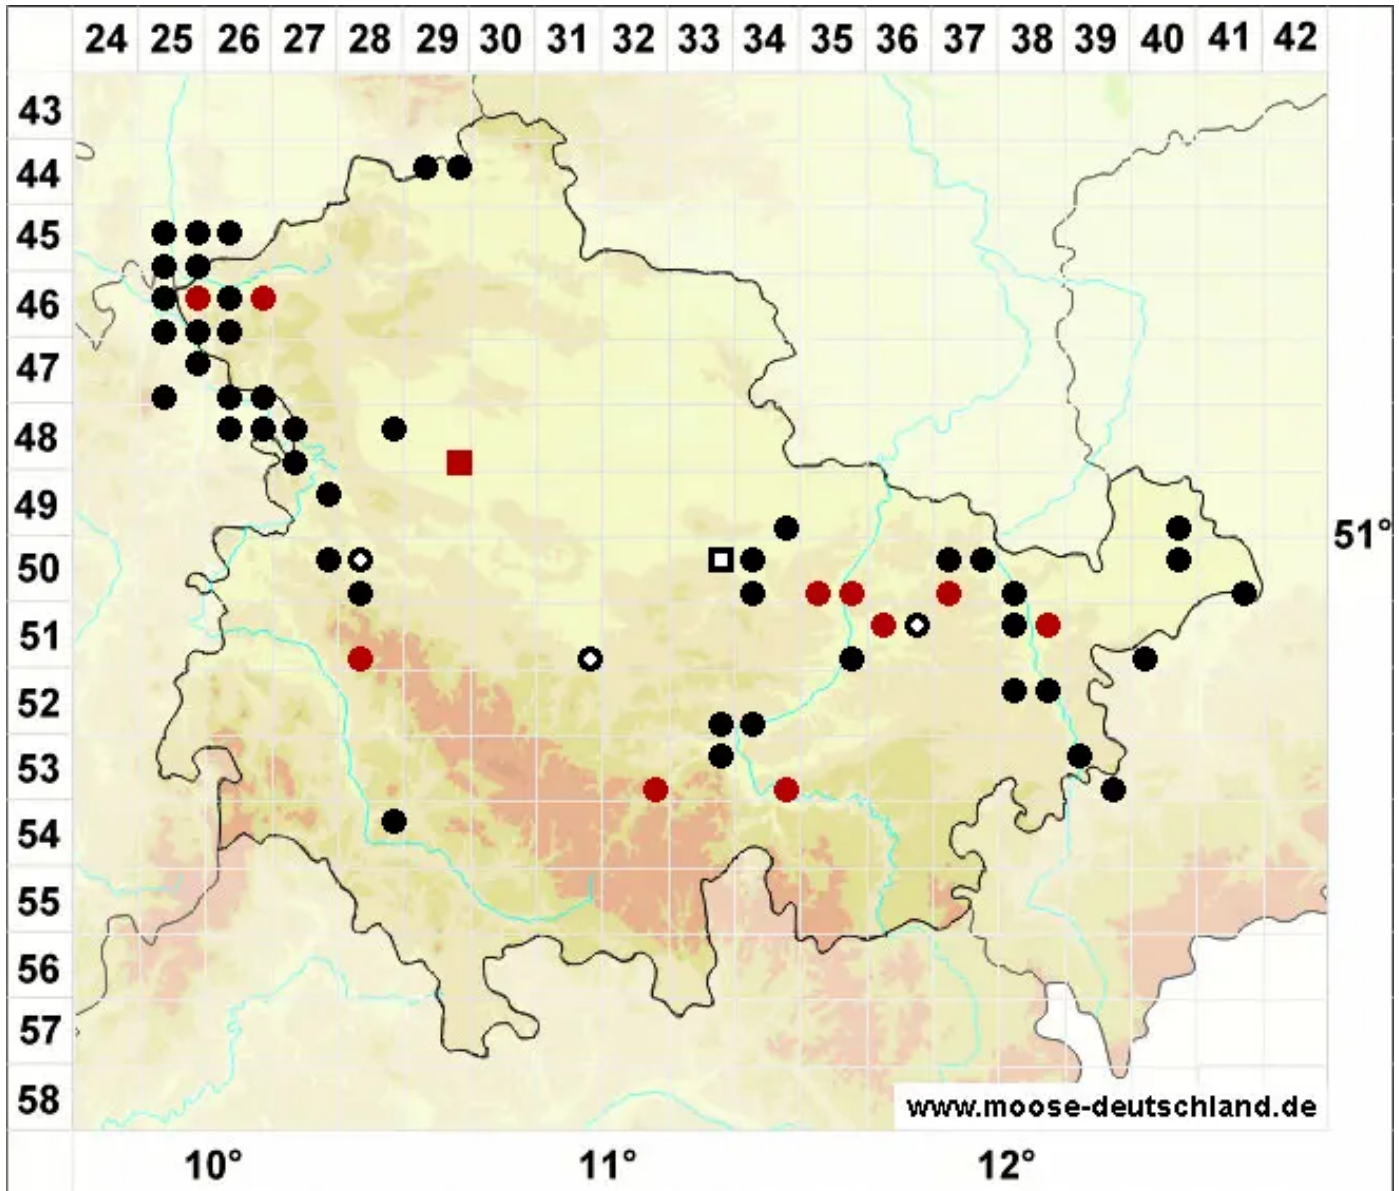

Lunularia cruciata (L.) Dumort. ex Lindb.

Kreuz-Mondbechermoos

Legende:

- Symbole:**
- Ausgefülltes Symbol:
Zeitraum von 1980 bis heute (Aktuelle Angabe)
 - Leeres Symbol:
Zeitraum vor 1980 (Altangabe)
 - Quadrat: Herbarbeleg