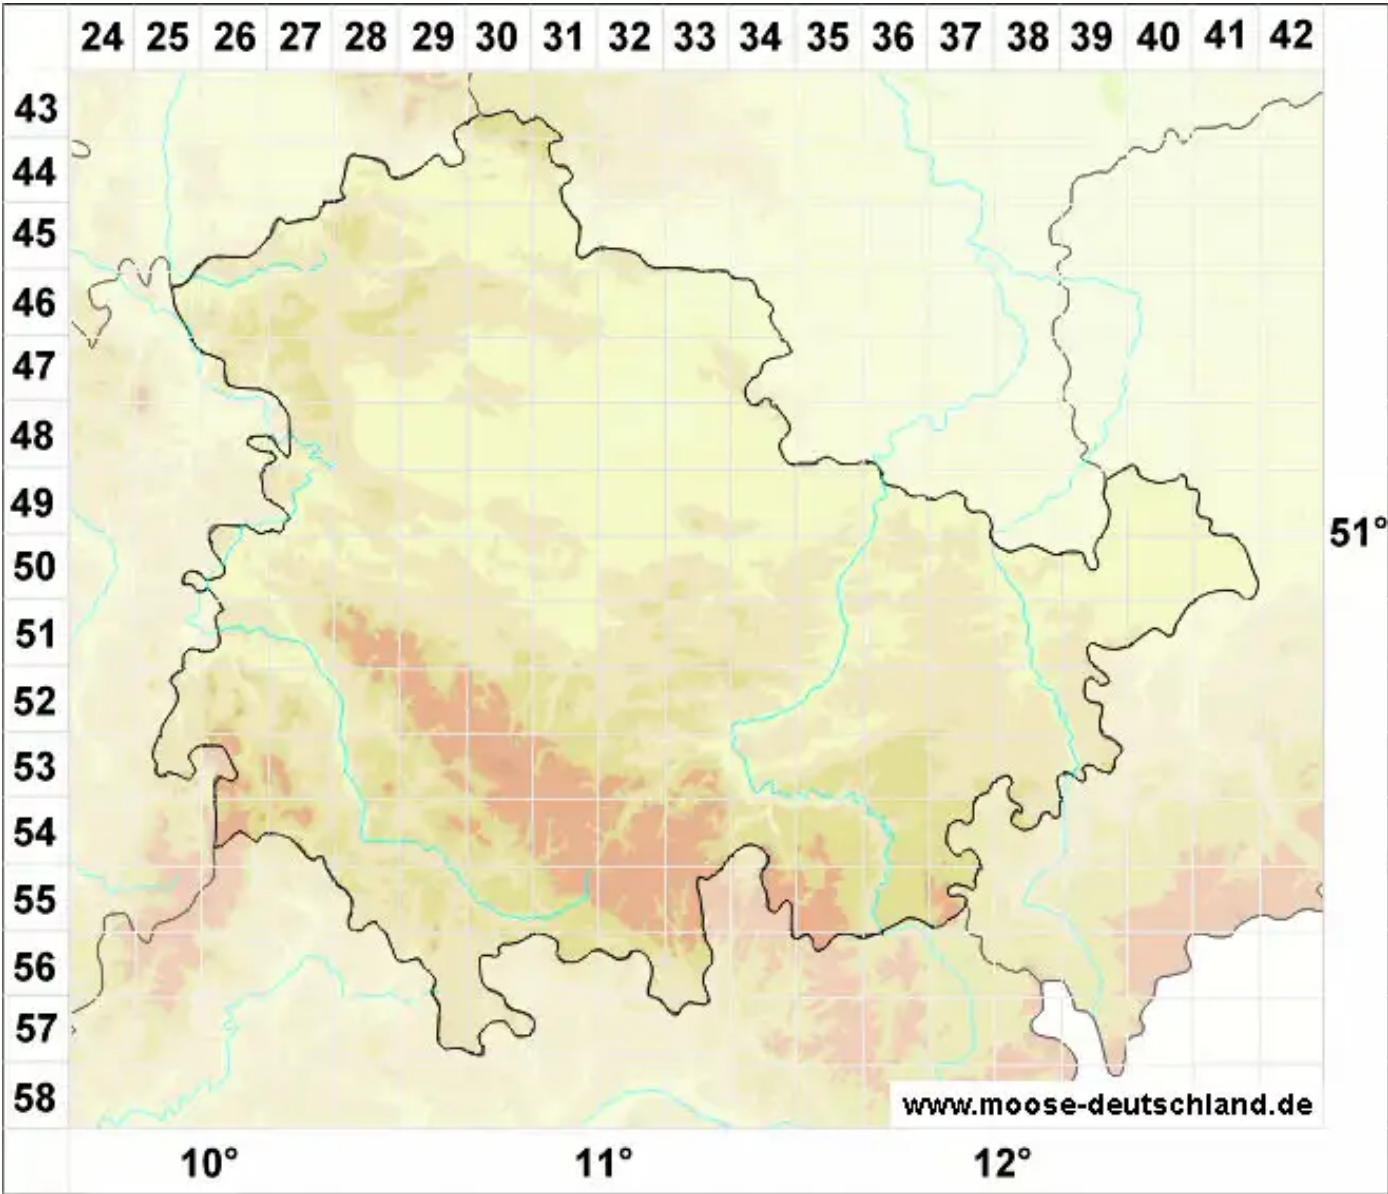

Mannia Corda

Grimaldimoos

Legende:

- Symbole:**
- Ausgefülltes Symbol:
Zeitraum von 1980 bis heute (Aktuelle Angabe)
 - Leeres Symbol:
Zeitraum vor 1980 (Altangabe)
 - Quadrat: Herbarbeleg