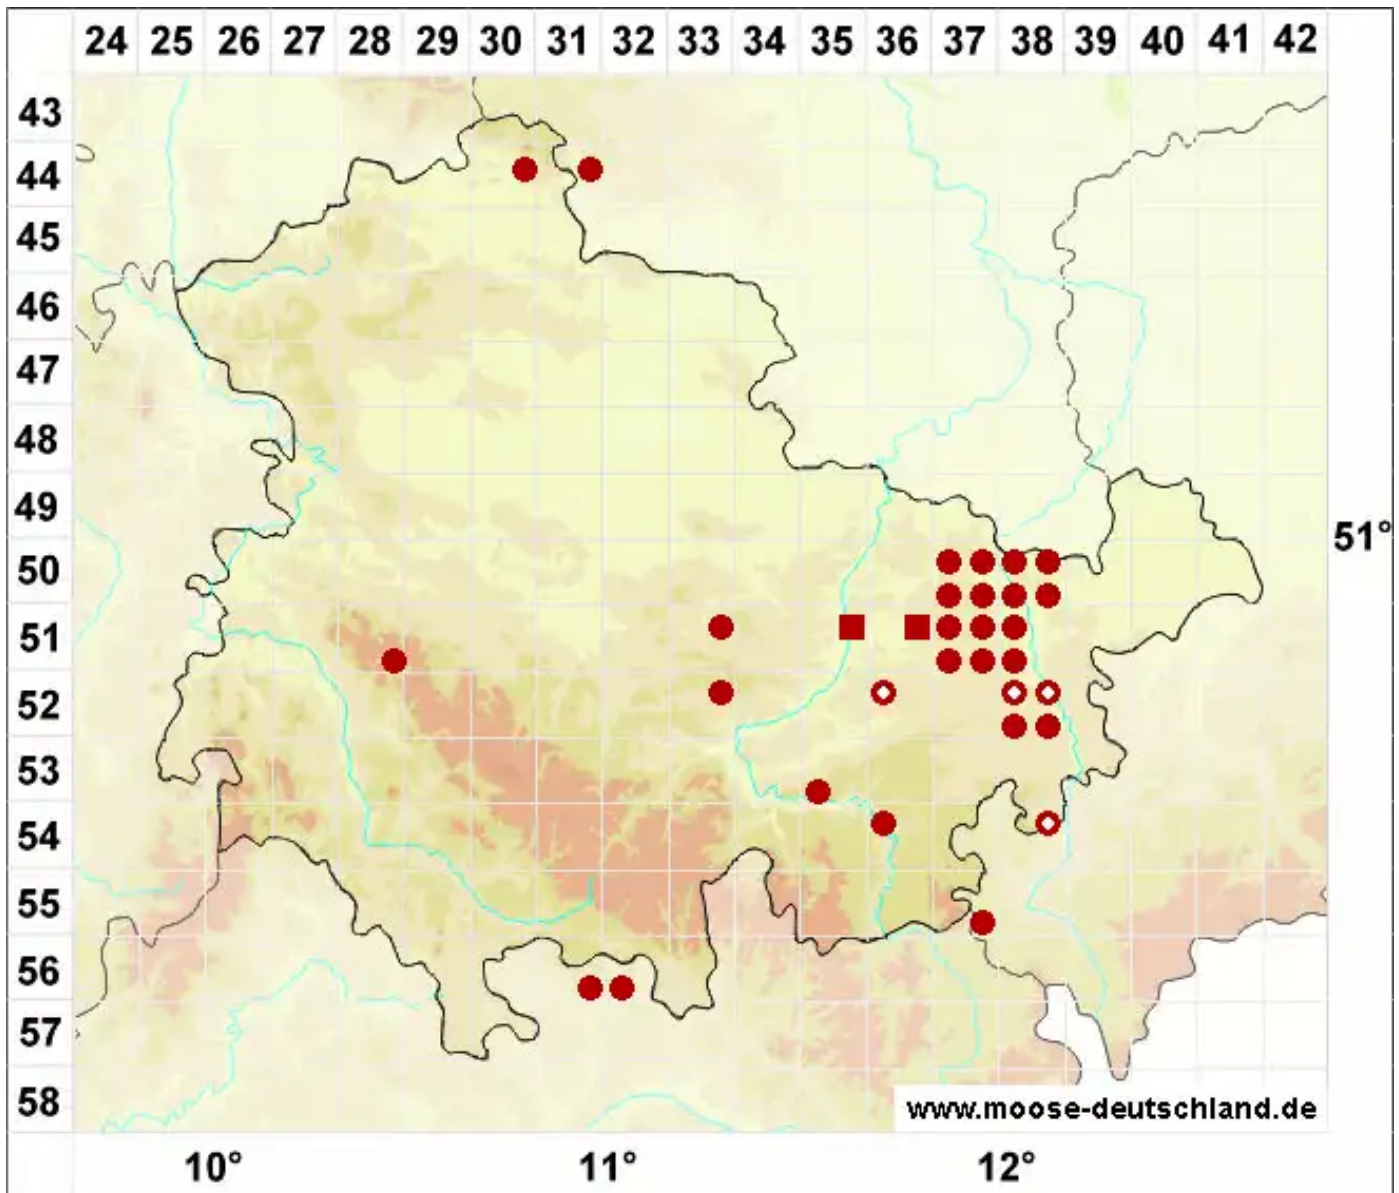

# Conocephalum conicum (L.) Dumort.

Echtes Kegelkopfmoss

Legende:

- Symbole:**
- Ausgefülltes Symbol:  
Zeitraum von 1980 bis heute (Aktuelle Angabe)
  - Leeres Symbol:  
Zeitraum vor 1980 (Altangabe)
  - Quadrat: Herbarbeleg