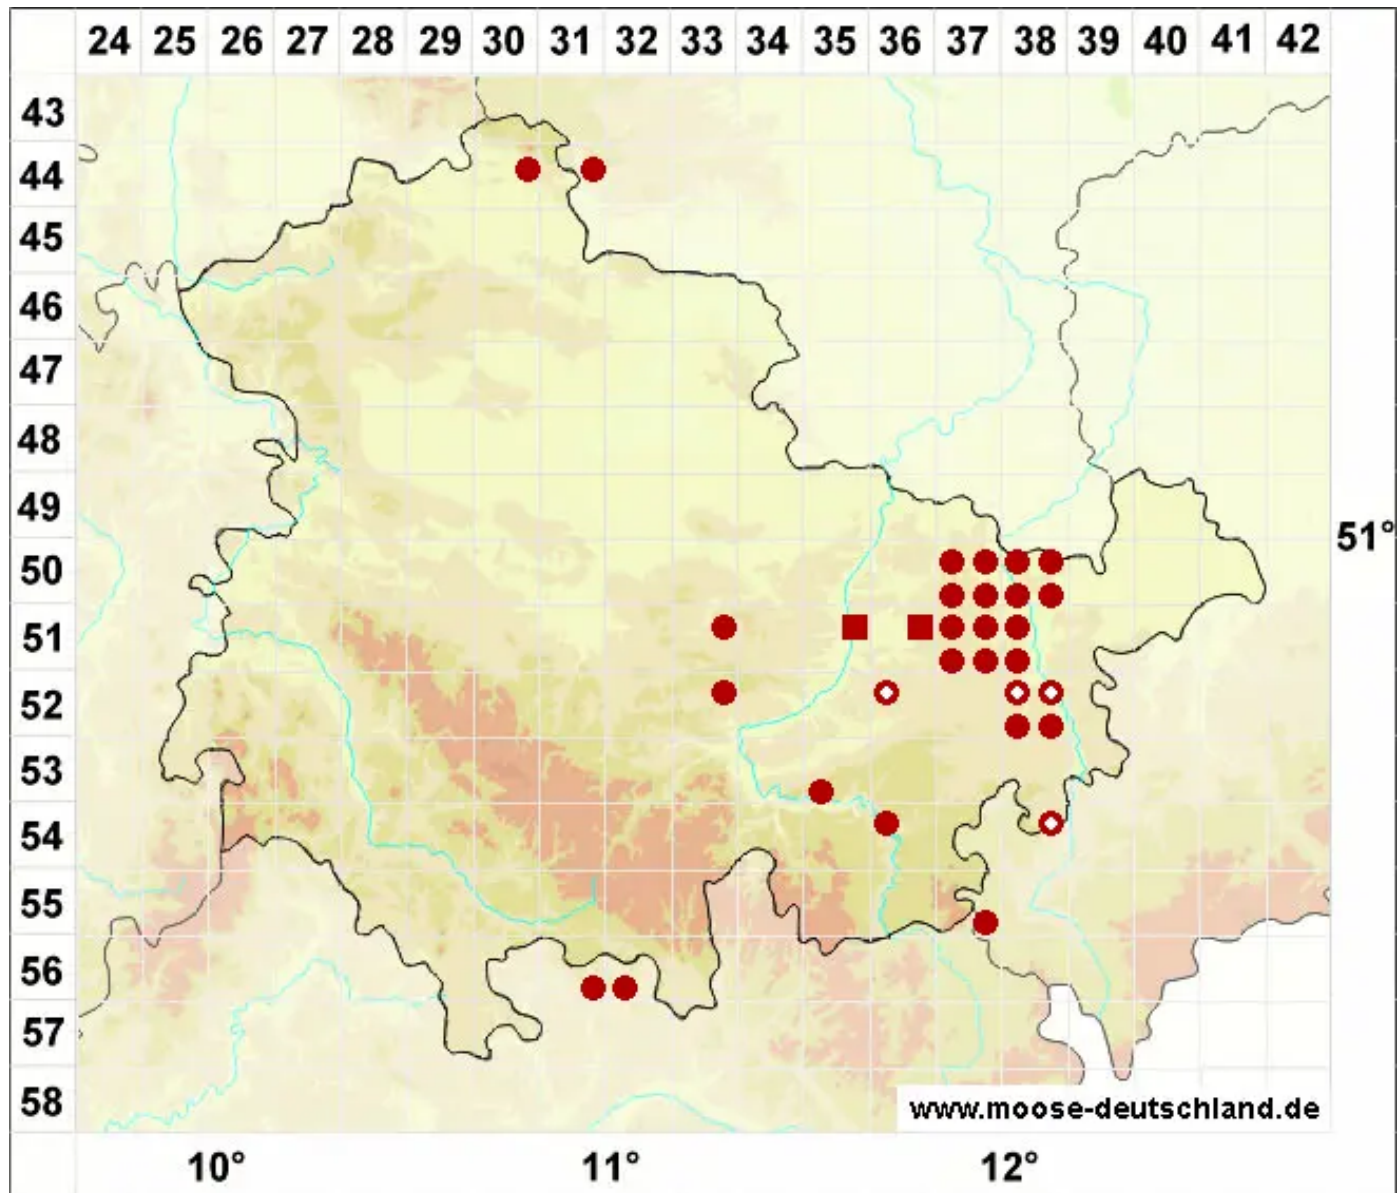

Conocephalum conicum (L.) Dumort.

Echtes Kegelkopfmoss

Legende:

- Symbole:**
- Ausgefülltes Symbol:
Zeitraum von 1980 bis heute (Aktuelle Angabe)
 - Leeres Symbol:
Zeitraum vor 1980 (Altangabe)
 - Quadrat: Herbarbeleg