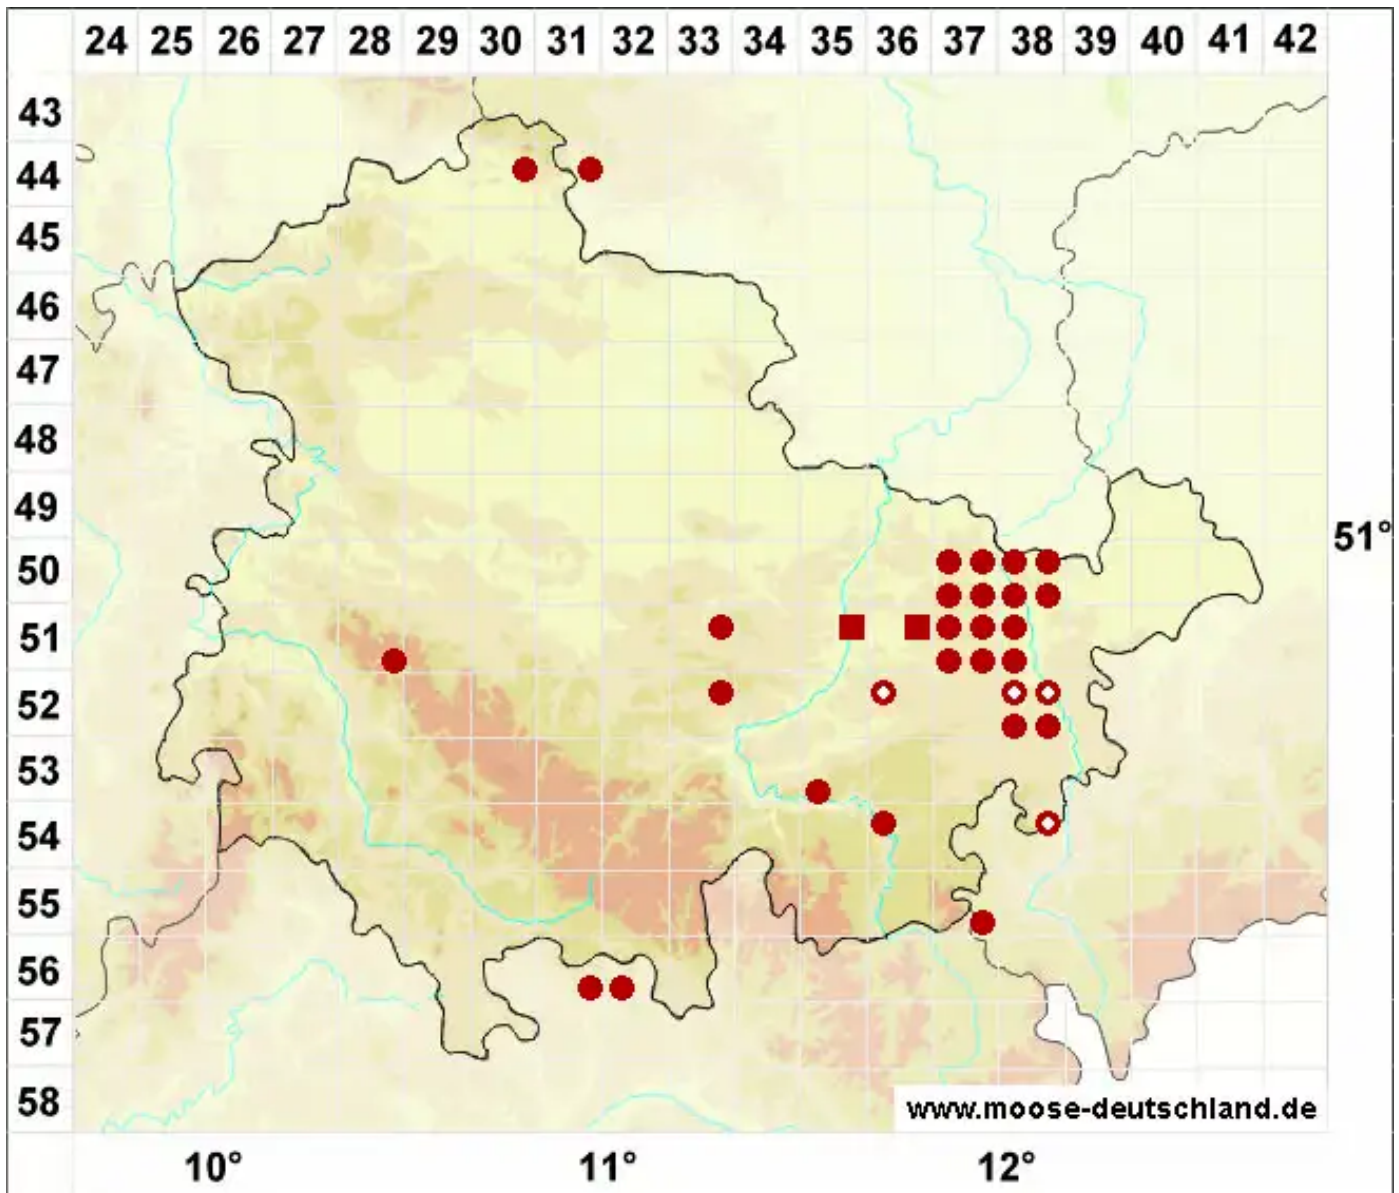

Conocephalum conicum (L.) Dumort.

Echtes Kegelkopfmoss

Legende:

- Symbole:**
- Ausgefülltes Symbol:
Zeitraum von 1980 bis heute (Aktuelle Angabe)
 - Leeres Symbol:
Zeitraum vor 1980 (Altangabe)
 - Quadrat: Herbarbeleg