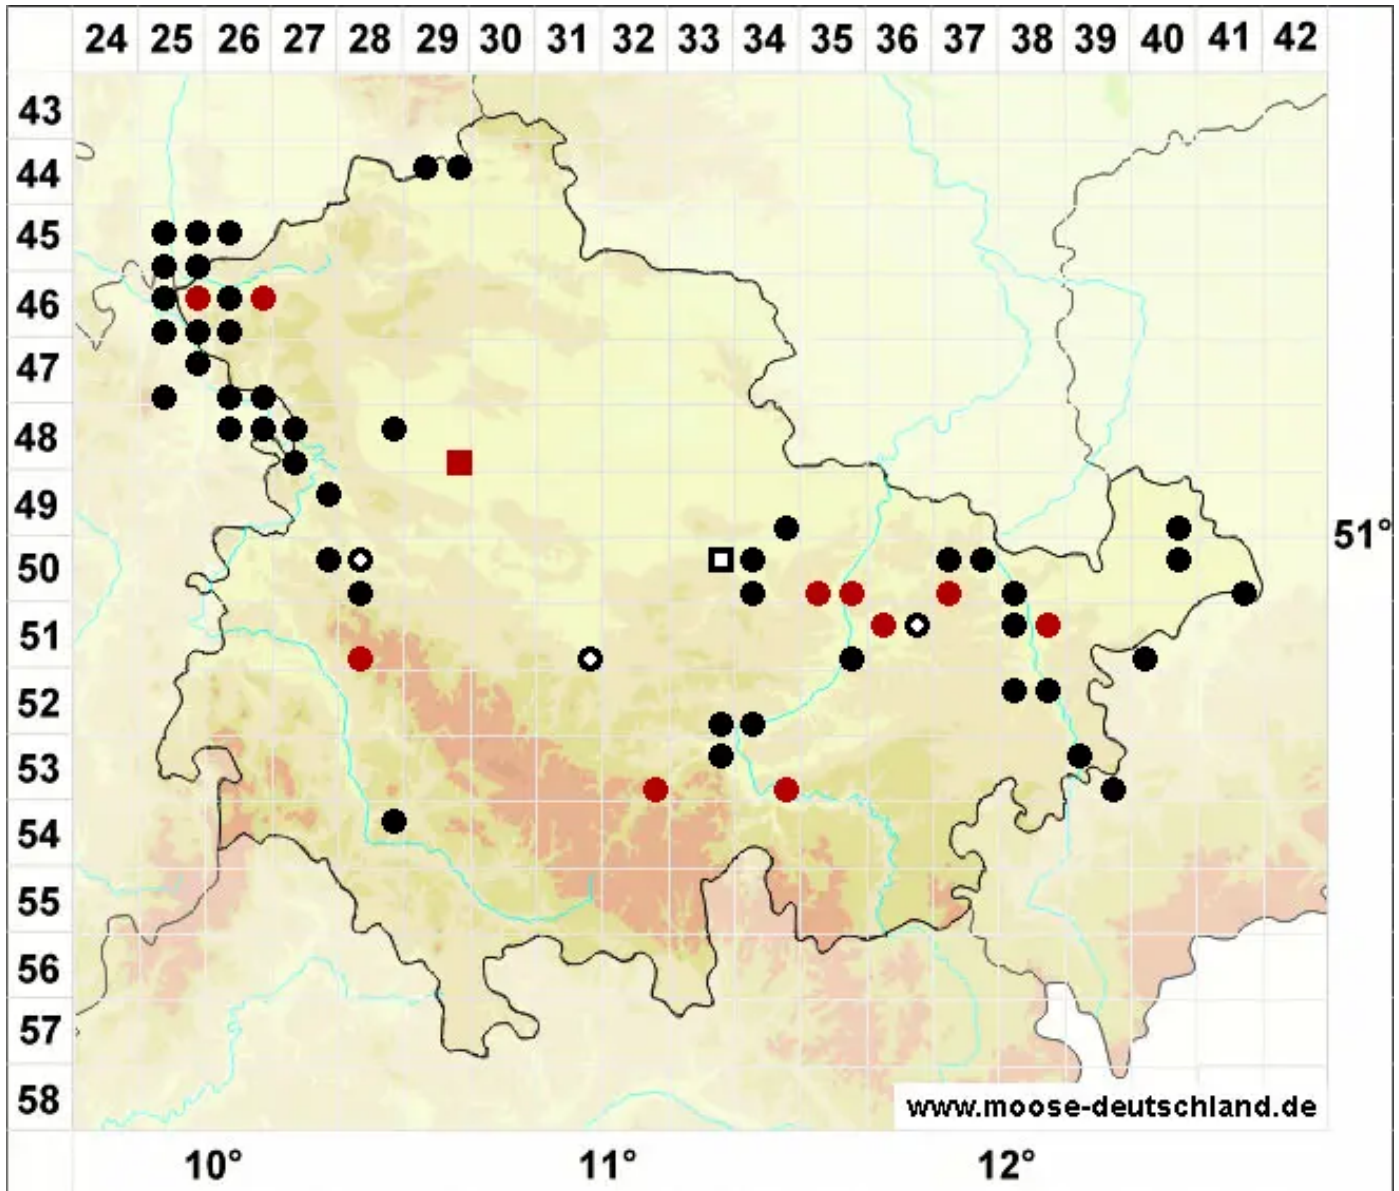

Lunularia cruciata (L.) Dumort. ex Lindb.

Kreuz-Mondbechermoos

Legende:

- Symbole:**
Ausgefülltes Symbol:
Zeitraum von 1980 bis heute (Aktuelle Angabe)
Leeres Symbol:
Zeitraum vor 1980 (Altangabe)
Quadrat: Herbarbeleg