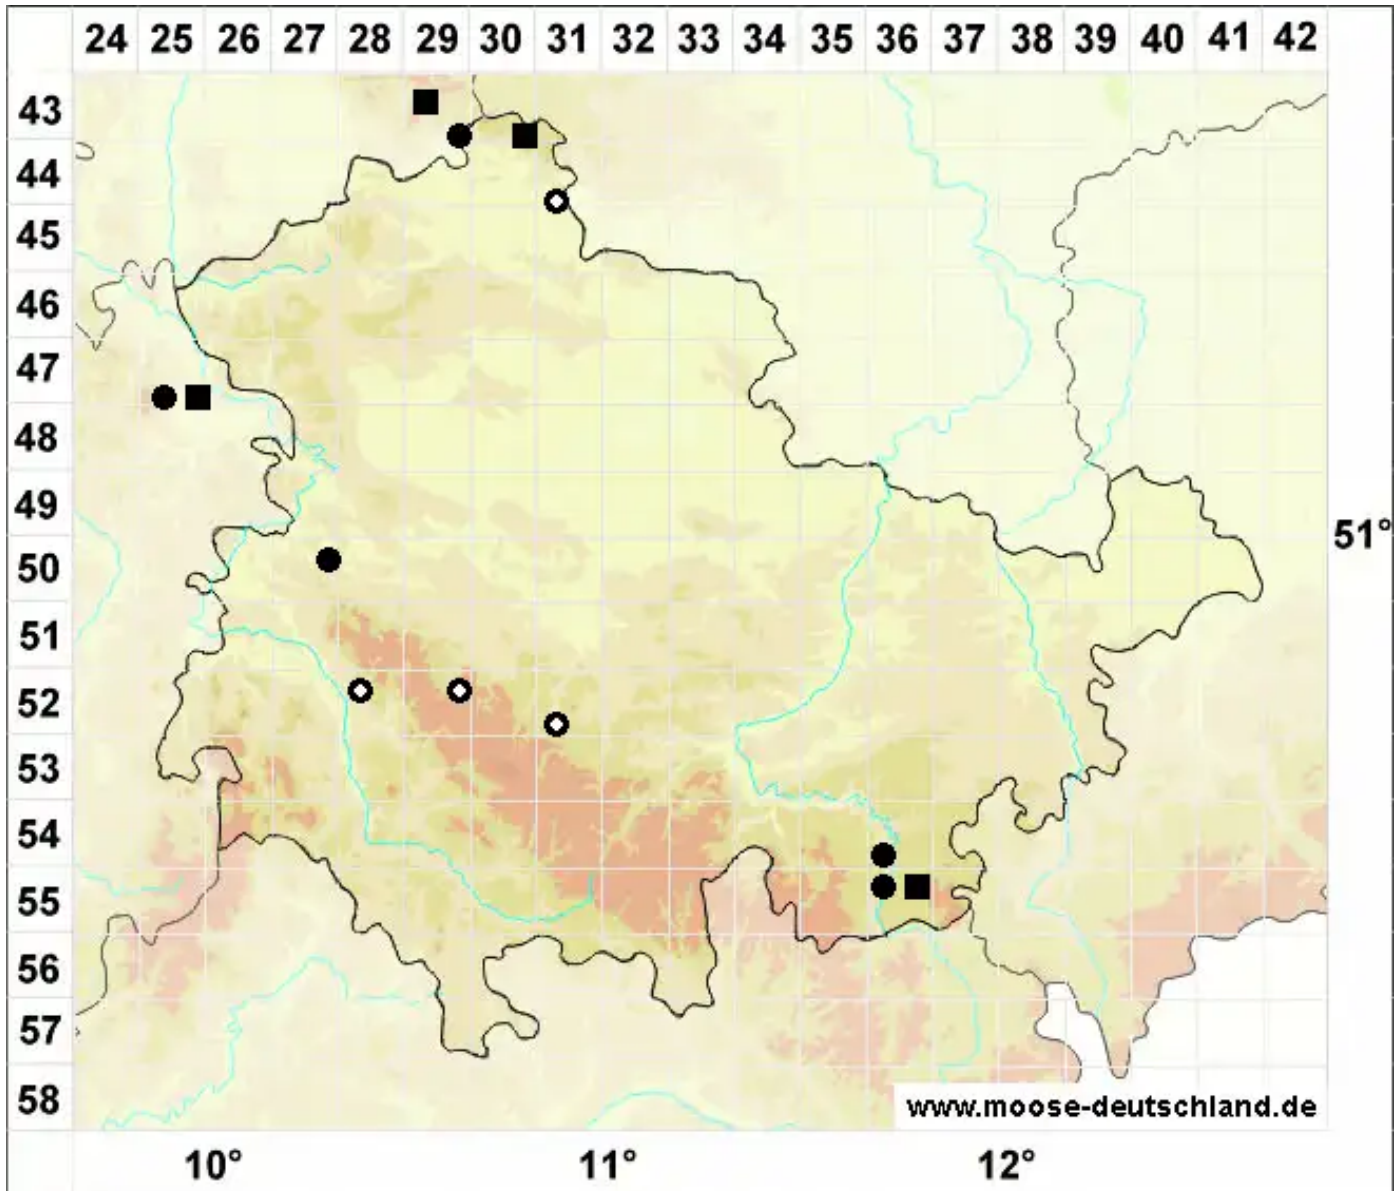

# Reboulia hemisphaerica (L.) Raddi

Halbkugeliges Reboulmoos

Legende:

**Symbole:**

Ausgefülltes Symbol:  
Zeitraum von 1980 bis heute (Aktuelle Angabe)

Leeres Symbol:  
Zeitraum vor 1980 (Altangabe)

Quadrat: Herbarbeleg