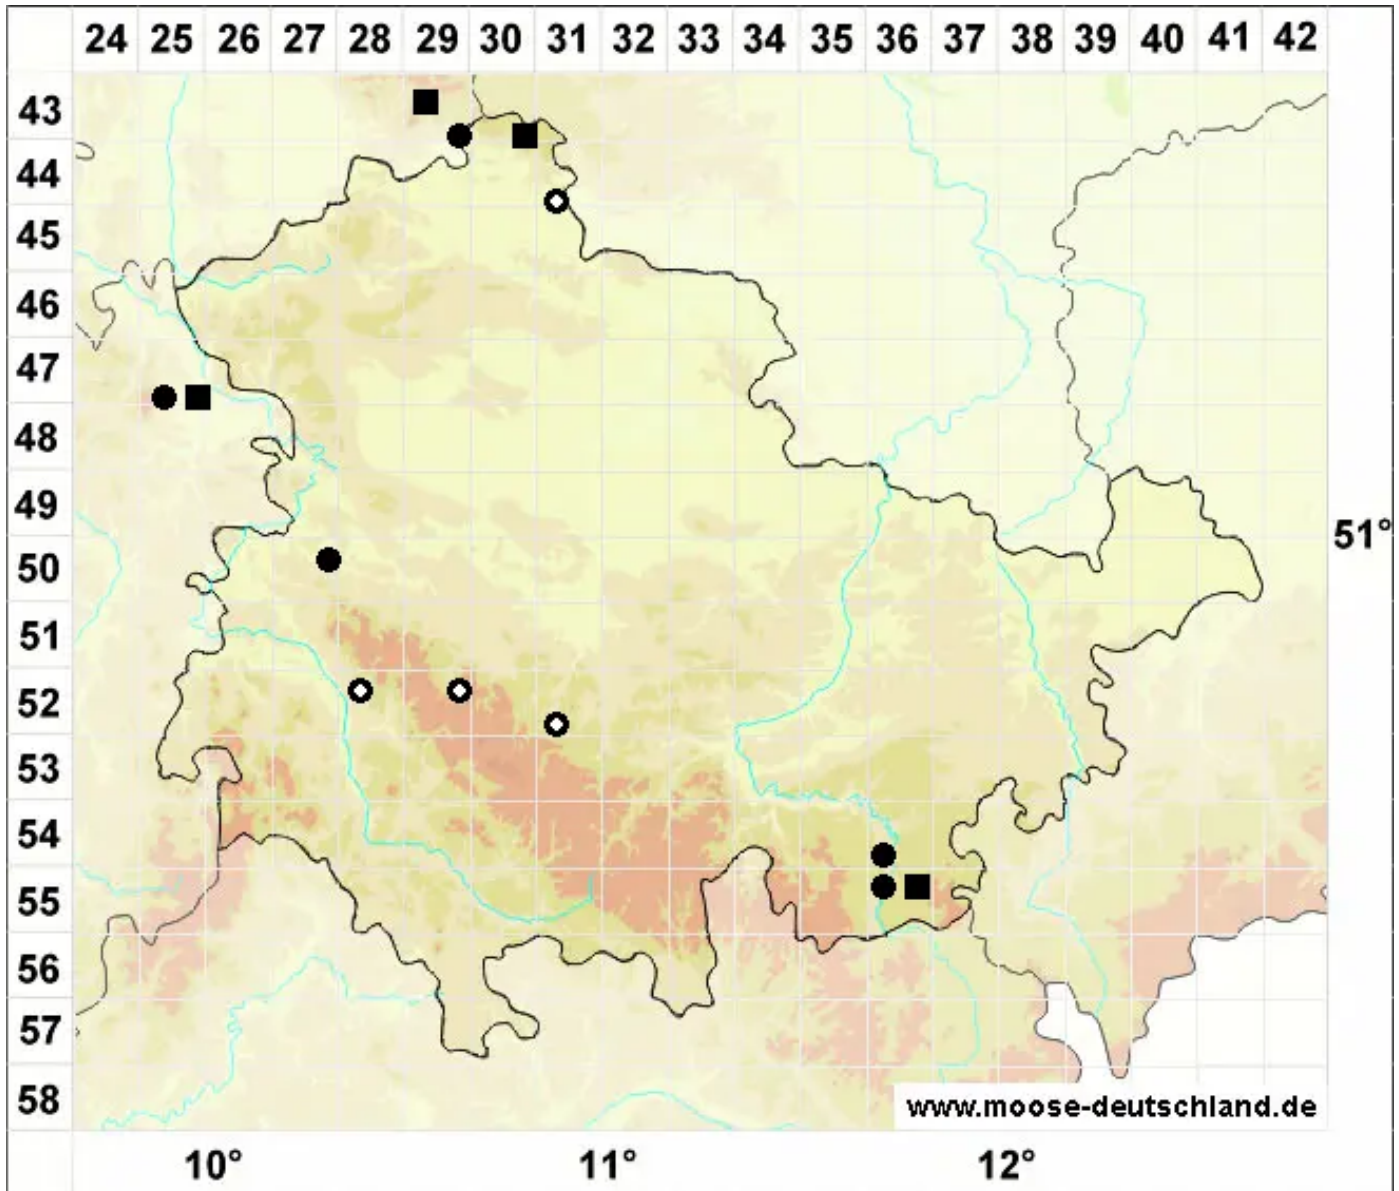

Reboulia hemisphaerica (L.) Raddi

Halbkugeliges Reboulmoos

Legende:

- Symbole:**
- Ausgefülltes Symbol:
Zeitraum von 1980 bis heute (Aktuelle Angabe)
 - Leeres Symbol:
Zeitraum vor 1980 (Altangabe)
 - Quadrat: Herbarbeleg